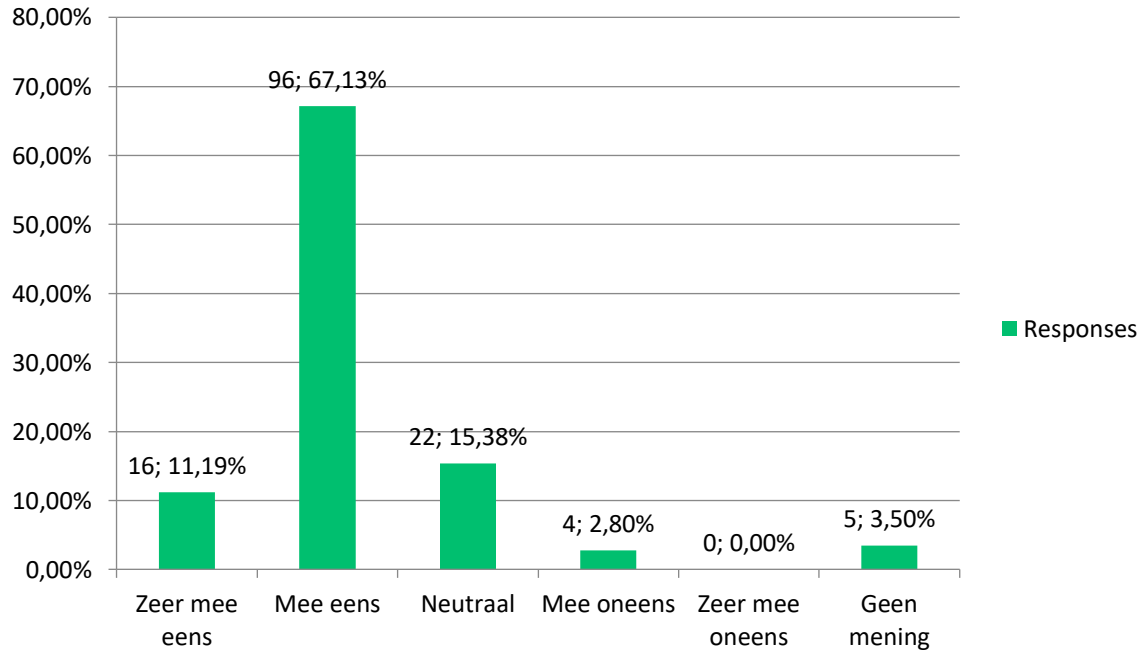

2022 - 2023

Binnen de voetbalclub wordt open en duidelijk gecommuniceerd.

2021 - 2022

Binnen de voetbalclub wordt open en duidelijk gecommuniceerd.

Algemeen

2022 - 2023

Het is voor mij duidelijk wie ik waarvoor kan aanspreken binnen de vereniging.

2021 - 2022

Het is voor mij duidelijk wie ik waarvoor kan aanspreken binnen de vereniging.

Financiën

2022 - 2023

De vereniging geeft het geld uit aan de juiste dingen.

2021 - 2022

De vereniging geeft het geld uit aan de juiste dingen.

Financiën

2022 - 2023

De hoogte van de contributie is in verhouding met hetgeen ik ervoor terug krijg.

2021 - 2022

De hoogte van de contributie is in verhouding met hetgeen ik ervoor terug krijg.

Kantine

2022 - 2023