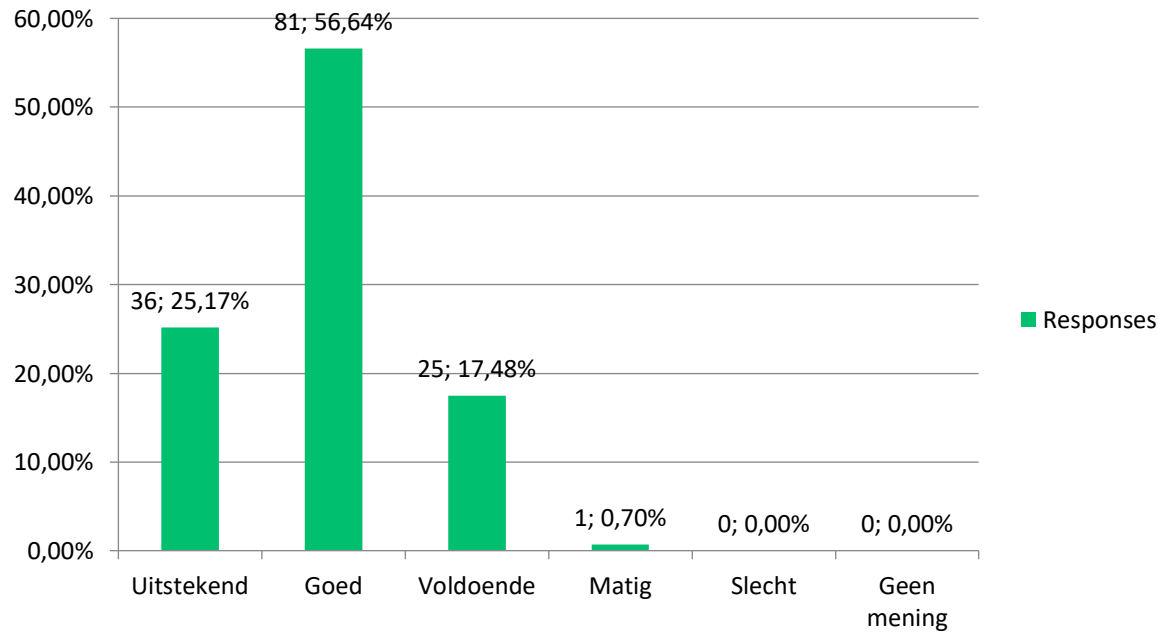

2021 - 2022

De trainingsvelden/- materialen om goed te trainen zijn..

Algemeen

2022 - 2023

De kleedlokalen van VV Vessem vind ik..

2021 - 2022

De kleedlokalen van VV Vessem vind ik..

Algemeen

2022 - 2023

De uitstraling van sportpark De Lille vind ik...

2021 - 2022

De uitstraling van sportpark De Lille vind ik...

Algemeen

Hoe vindt u de samenwerking van onze jeugdafdeling met de jeugdafdeling van DEES?