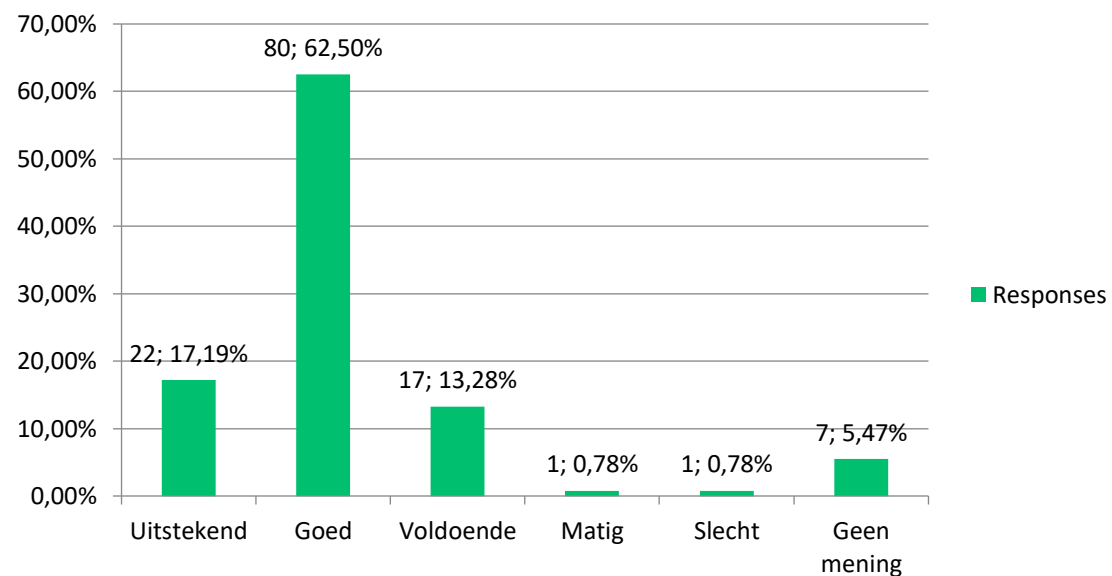

2021 - 2022

De trainingsvelden/- materialen om goed te trainen zijn..

Algemeen

2022 - 2023

De kleedlokalen van VV Vessem vind ik..

2021 - 2022

De kleedlokalen van VV Vessem vind ik..

Algemeen

2022 - 2023

De uitstraling van sportpark De Lille vind ik...

2021 - 2022

De uitstraling van sportpark De Lille vind ik...

Algemeen

Hoe vindt u de samenwerking van onze jeugdafdeling met de jeugdafdeling van DEES?