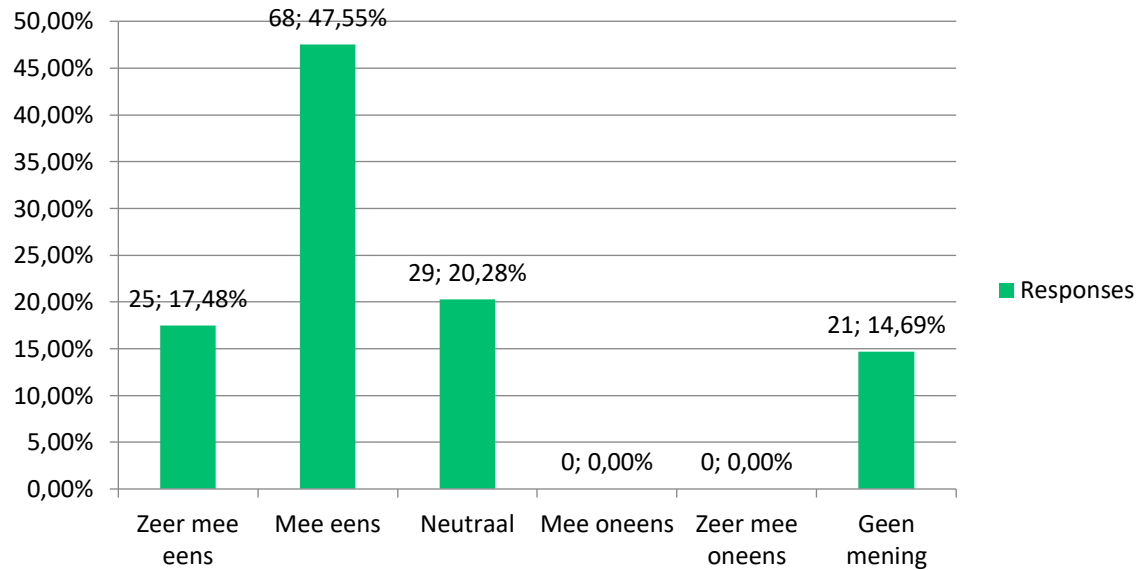

2022 - 2023

Binnen de voetbalclub wordt open en duidelijk gecommuniceerd.

2021 - 2022

Binnen de voetbalclub wordt open en duidelijk gecommuniceerd.

Algemeen

2022 - 2023

Het is voor mij duidelijk wie ik waarvoor kan aanspreken binnen de vereniging.

2021 - 2022

Het is voor mij duidelijk wie ik waarvoor kan aanspreken binnen de vereniging.

Financiën

2022 - 2023

De vereniging geeft het geld uit aan de juiste dingen.

2021 - 2022

De vereniging geeft het geld uit aan de juiste dingen.

Financiën

2022 - 2023

De hoogte van de contributie is in verhouding met hetgeen ik ervoor terug krijg.

2021 - 2022

De hoogte van de contributie is in verhouding met hetgeen ik ervoor terug krijg.

Kantine

2022 - 2023