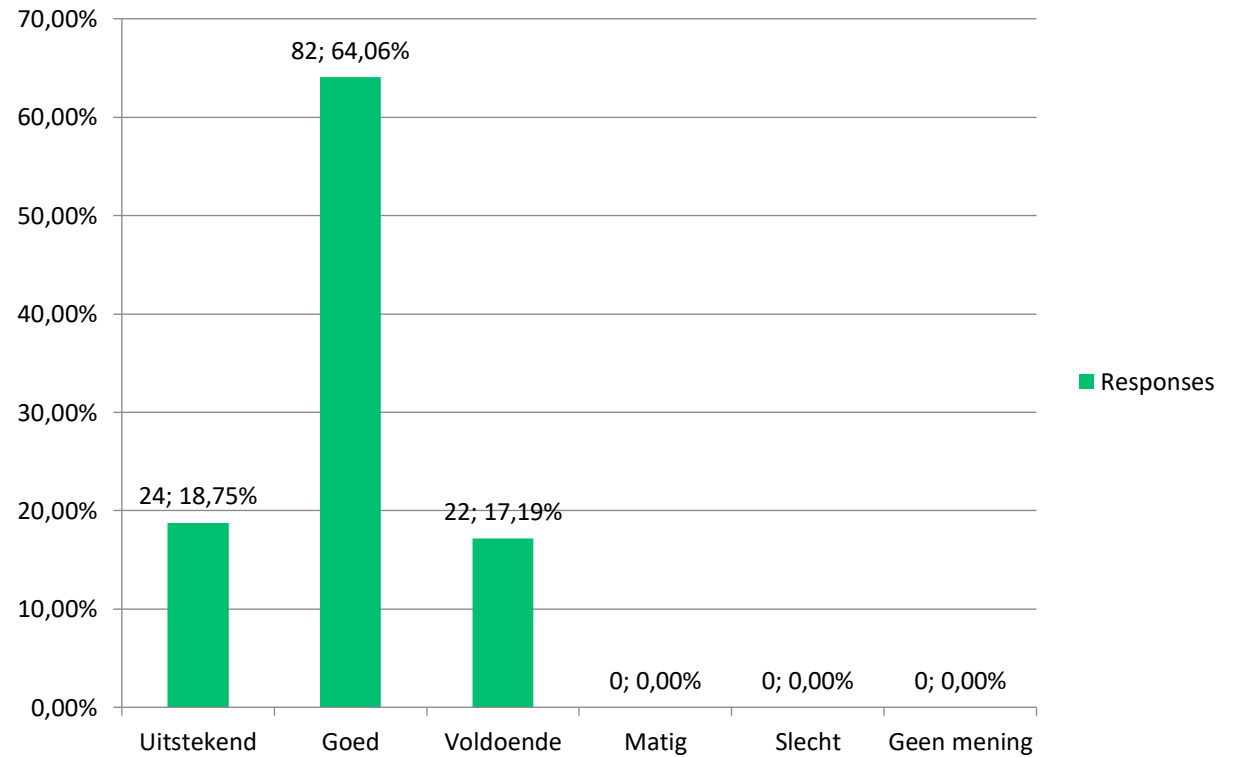

2021 - 2022

De trainingsvelden/- materialen om goed te trainen zijn..

Algemeen

2022 - 2023

De kleedlokalen van VV Vessem vind ik..

2021 - 2022

De kleedlokalen van VV Vessem vind ik..

Algemeen

2022 - 2023

De uitstraling van sportpark De Lille vind ik...

2021 - 2022

De uitstraling van sportpark De Lille vind ik...

Algemeen

Hoe vindt u de samenwerking van onze jeugdafdeling met de jeugdafdeling van DEES?