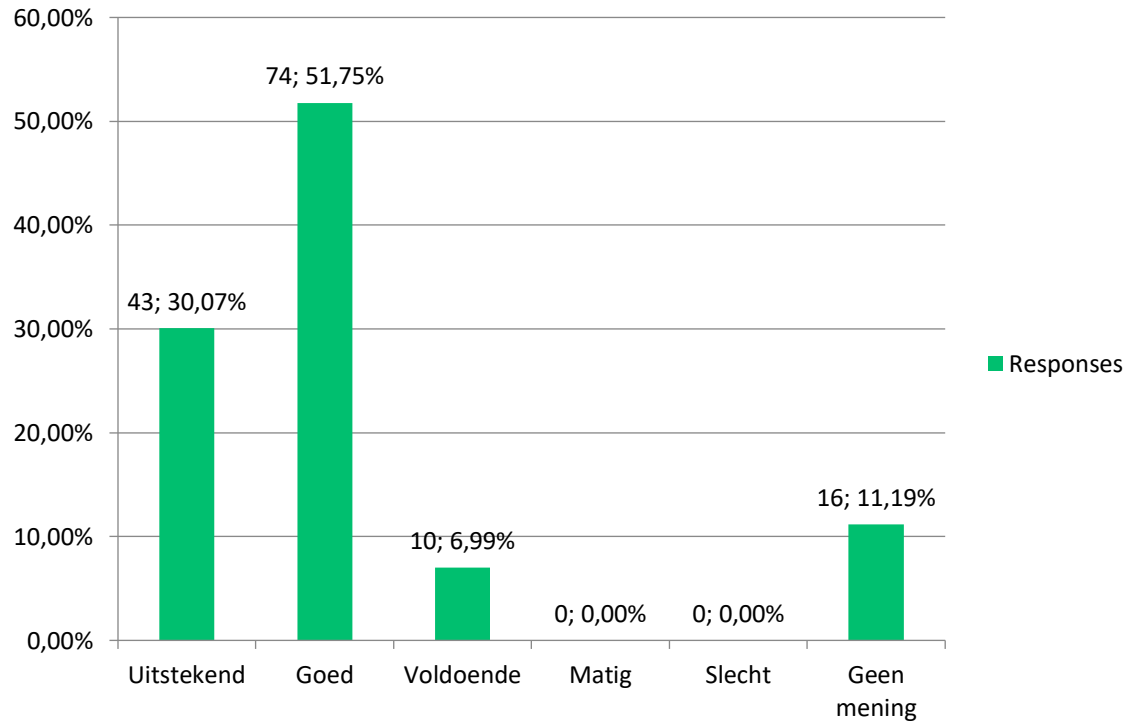

Financiën

2022 - 2023

De hoogte van de contributie is in verhouding met hetgeen ik ervoor terug krijg.

2021 - 2022

De hoogte van de contributie is in verhouding met hetgeen ik ervoor terug krijg.

Kantine

2022 - 2023

De prijzen in de kantine zijn acceptabel.

2021 - 2022

De prijzen in de kantine zijn acceptabel.

Kantine

2022 - 2023

Ik vind de sfeer in de kantine..

2021 - 2022

Ik vind de sfeer in de kantine..