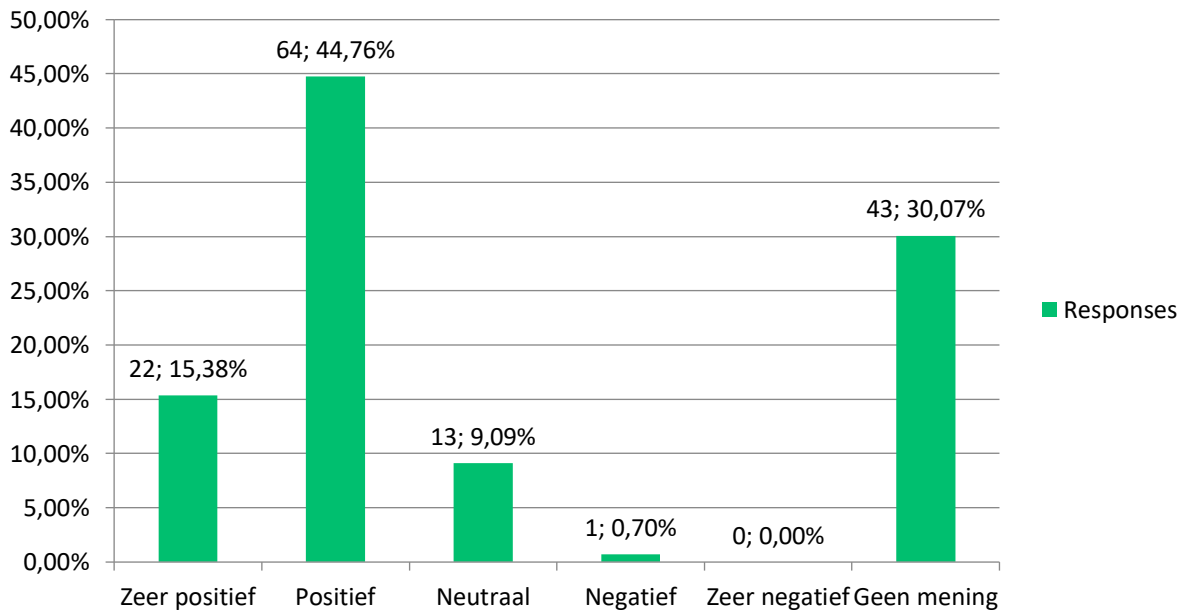

2021 - 2022

De trainingsvelden/- materialen om goed te trainen zijn..

Algemeen

2022 - 2023

De kleedlokalen van VV Vessem vind ik..

2021 - 2022

De kleedlokalen van VV Vessem vind ik..

Algemeen

2022 - 2023

De uitstraling van sportpark De Lille vind ik...

2021 - 2022

De uitstraling van sportpark De Lille vind ik...

Algemeen

Hoe vindt u de samenwerking van onze jeugdafdeling met de jeugdafdeling van DEES?

Hoe vindt u de samenwerking van onze jeugdafdeling met de jeugdafdeling van DEES?

Algemene waardering

2022 - 2023

Mijn algemene waardering voor VV Vessem is een

Gemiddelde is 8,31

2021 - 2022

Mijn algemene waardering voor VV Vessem is een