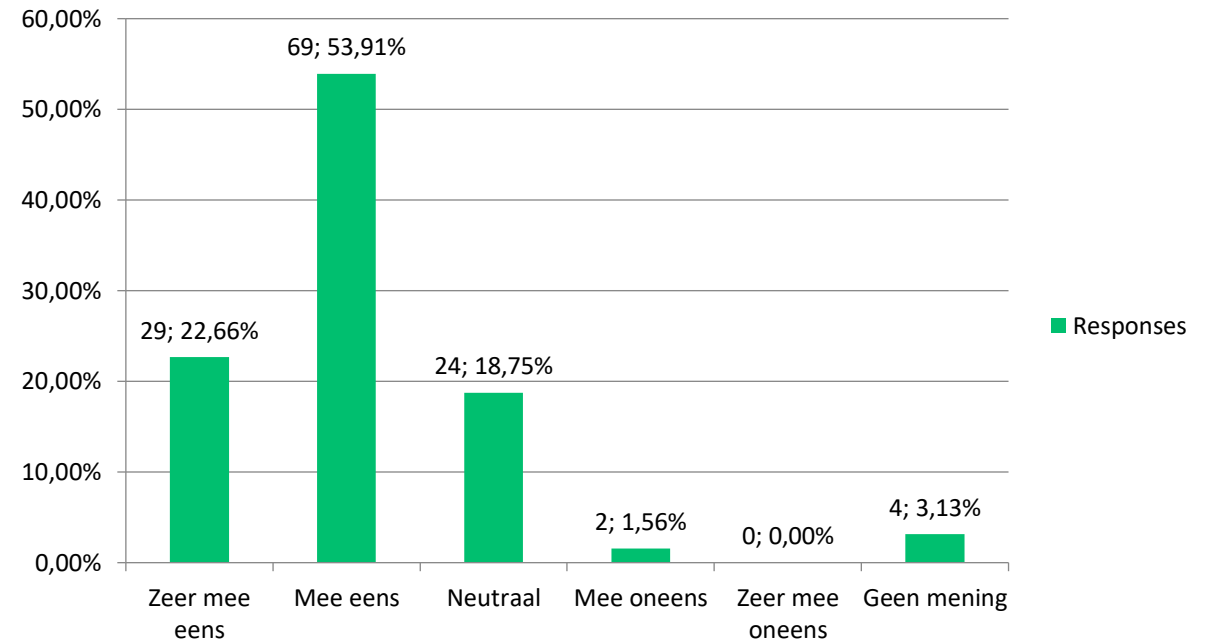

2021 - 2022

Hoe vindt u de begeleiding van de jeugd?

Technische zaken

2022 - 2023

De prestaties van Vessem 1 zijn belangrijk voor de vereniging.

2021 - 2022

De prestaties van Vessem 1 zijn belangrijk voor de vereniging.