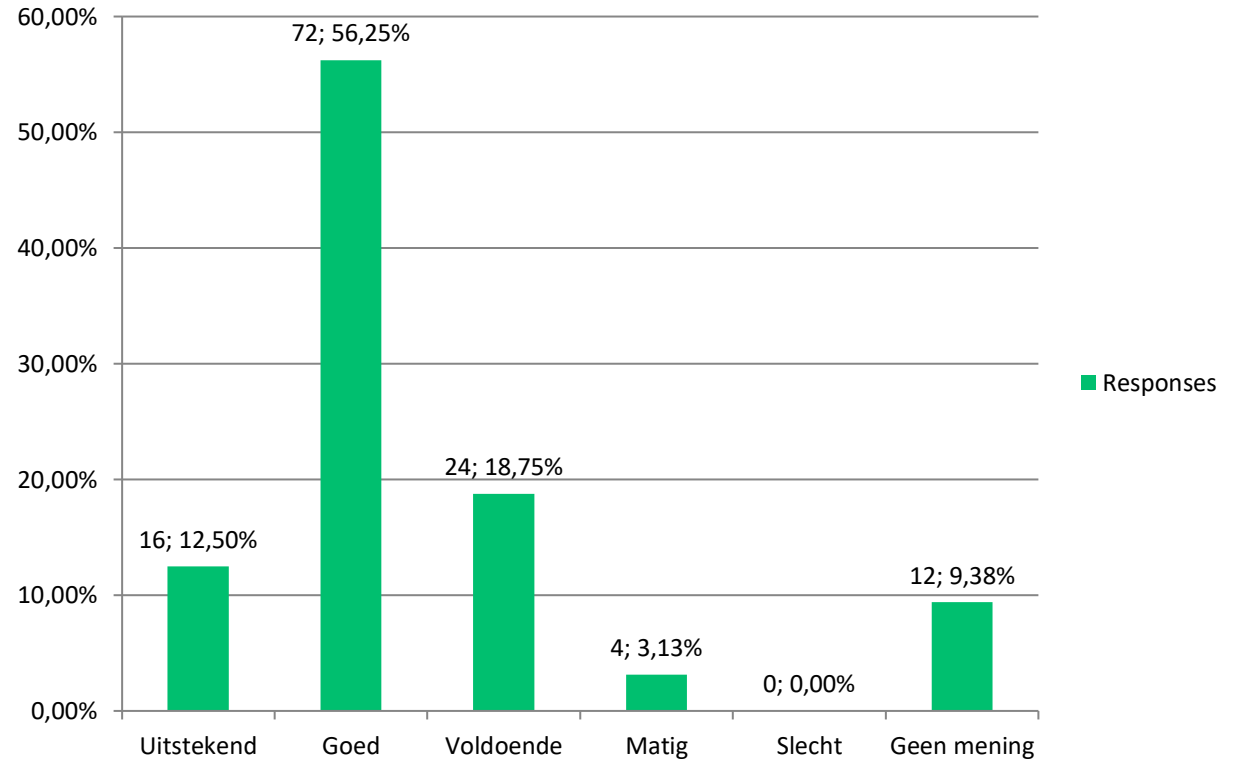

2021 - 2022

Hoe waardeert u het gebruik van Social Media van VV Vessem?