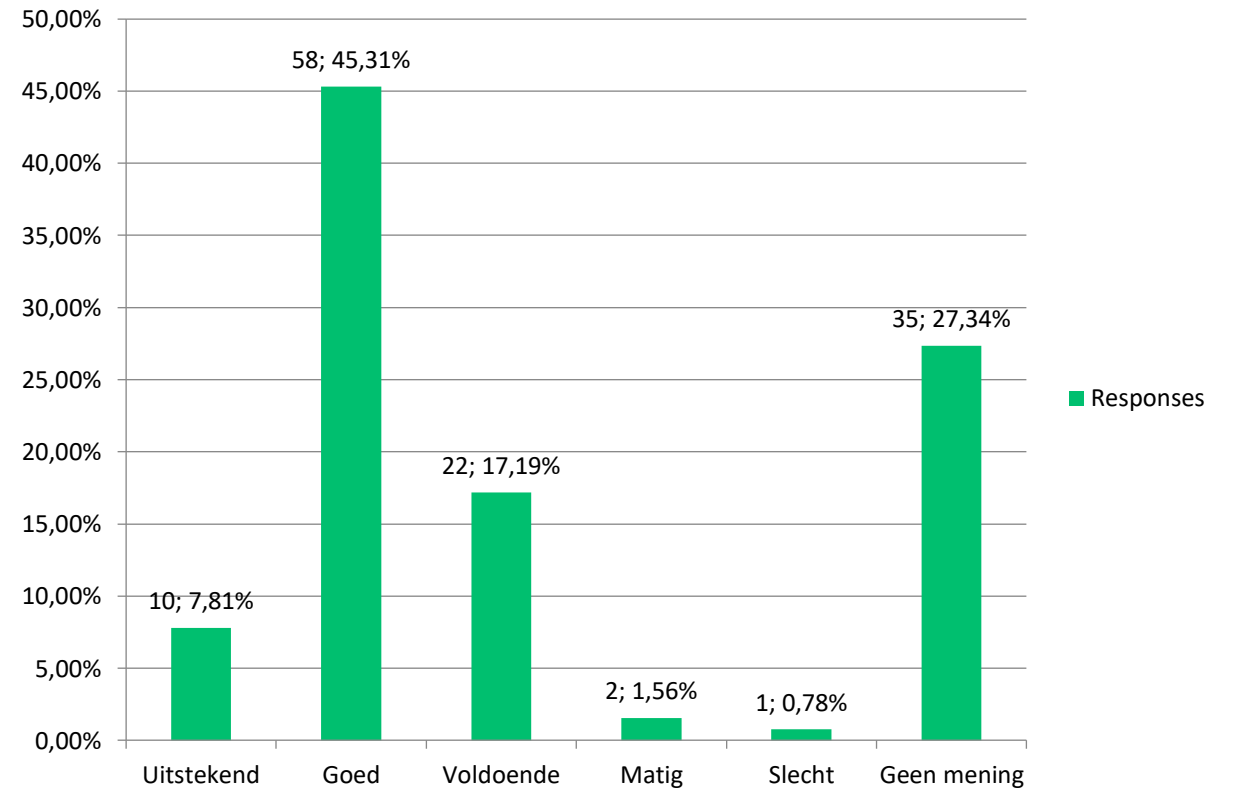

Kantine

2022 - 2023

De inrichting van de kantine van VV Vessem vind ik..

2021 - 2022

De inrichting van de kantine van VV Vessem vind ik..

Technische zaken

2022 - 2023

Hoe vindt u de begeleiding van de jeugd?

2021 - 2022

Hoe vindt u de begeleiding van de jeugd?

Technische zaken

2022 - 2023

De prestaties van Vessem 1 zijn belangrijk voor de vereniging.

2021 - 2022

De prestaties van Vessem 1 zijn belangrijk voor de vereniging.