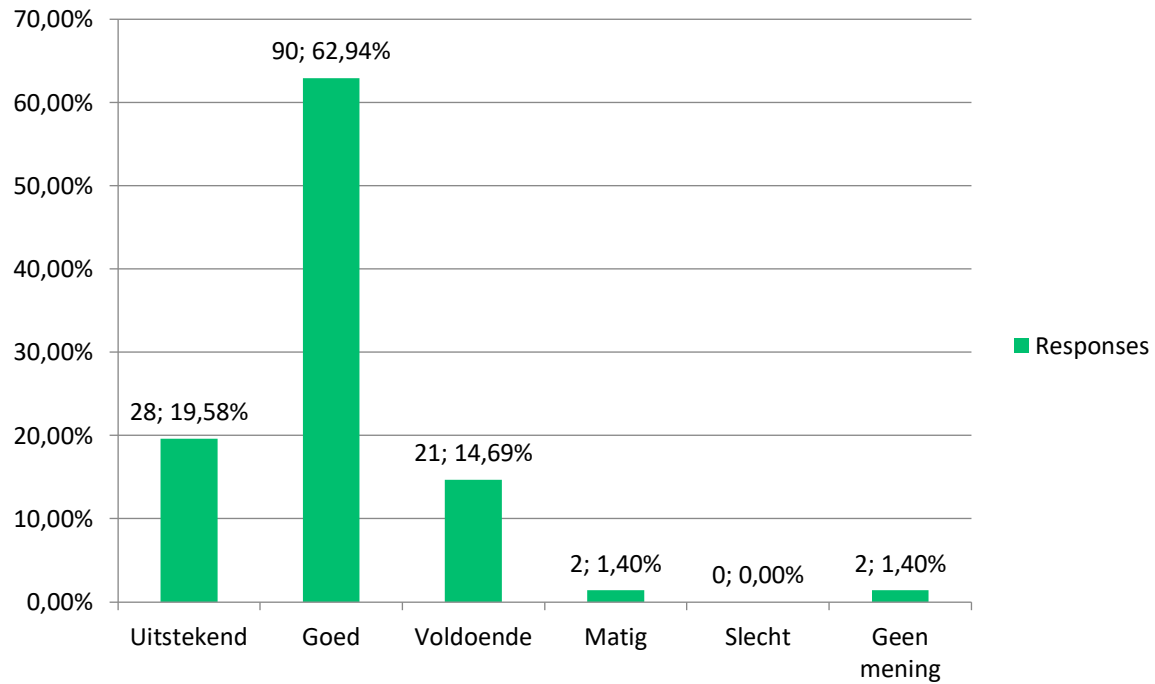

Kantine

2022 - 2023

De inrichting van de kantine van VV Vessem vind ik..