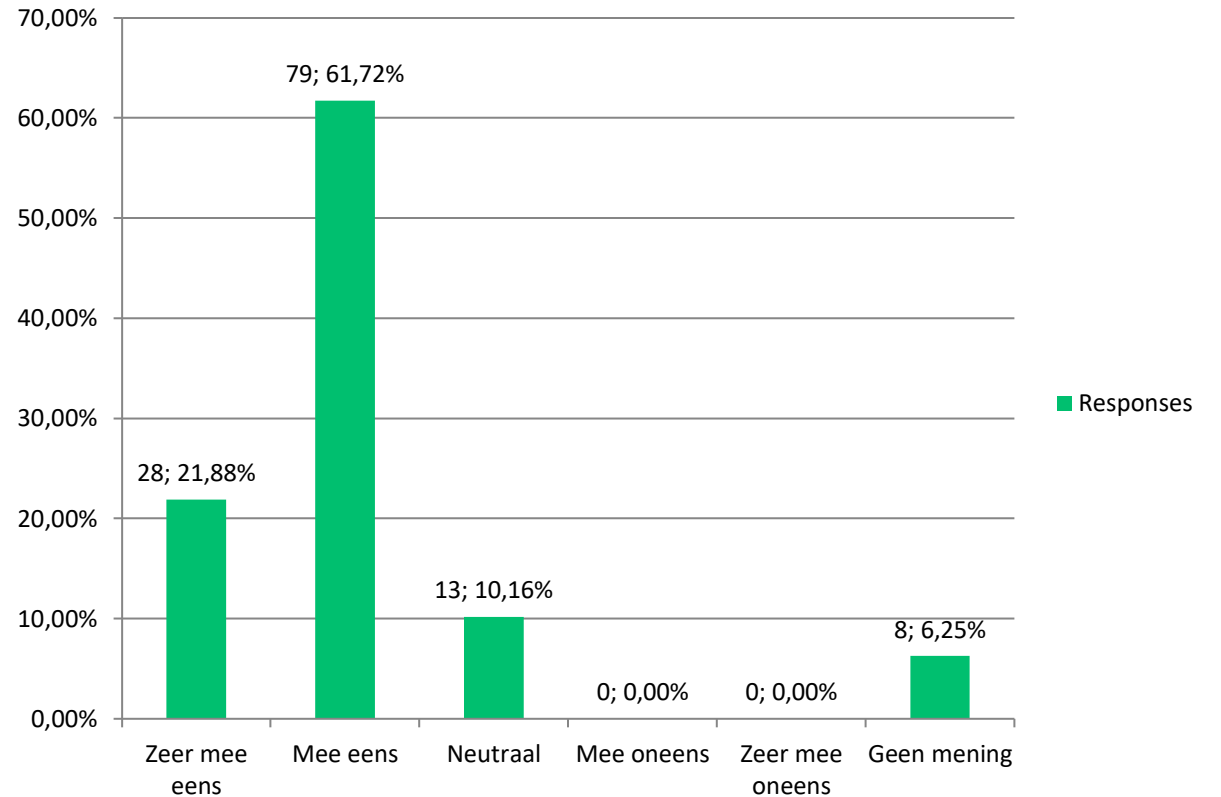

2021 - 2022

Het is voor mij duidelijk wie ik waarvoor kan aanspreken binnen de vereniging.

Financiën

2022 - 2023

De vereniging geeft het geld uit aan de juiste dingen.

2021 - 2022

De vereniging geeft het geld uit aan de juiste dingen.

Financiën

2022 - 2023

De hoogte van de contributie is in verhouding met hetgeen ik ervoor terug krijg.

2021 - 2022

De hoogte van de contributie is in verhouding met hetgeen ik ervoor terug krijg.

Kantine

2022 - 2023

De prijzen in de kantine zijn acceptabel.

2021 - 2022

De prijzen in de kantine zijn acceptabel.

Kantine

2022 - 2023

Ik vind de sfeer in de kantine..

2021 - 2022

Ik vind de sfeer in de kantine..