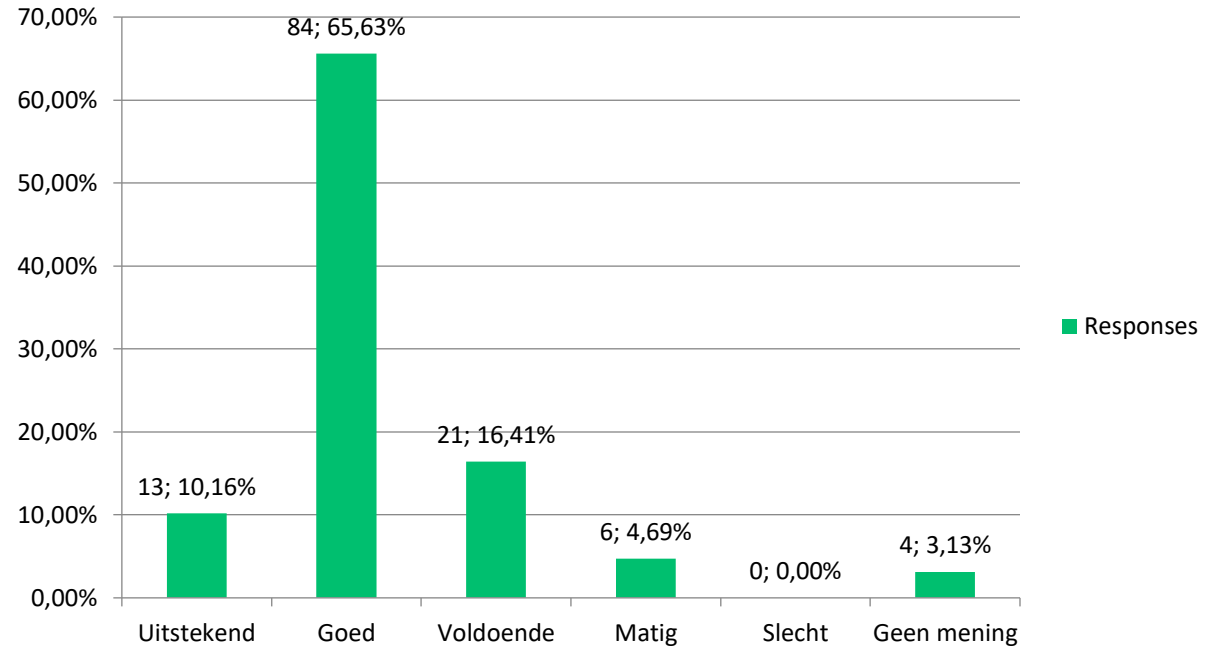

2021 - 2022

Hoe waardeert u het gebruik van Social Media van VV Vessem?

Communicatie

2022- 2023

Hoe waardeert u de website van VV
Vessem?

2021 - 2022

Hoe waardeert u de website van VV
Vessem?

Communicatie

2022 - 2023

Binnen de voetbalclub wordt open en duidelijk gecommuniceerd.

2021 - 2022

Binnen de voetbalclub wordt open en duidelijk gecommuniceerd.

Algemeen

2022 - 2023

Het is voor mij duidelijk wie ik waarvoor kan aanspreken binnen de vereniging.