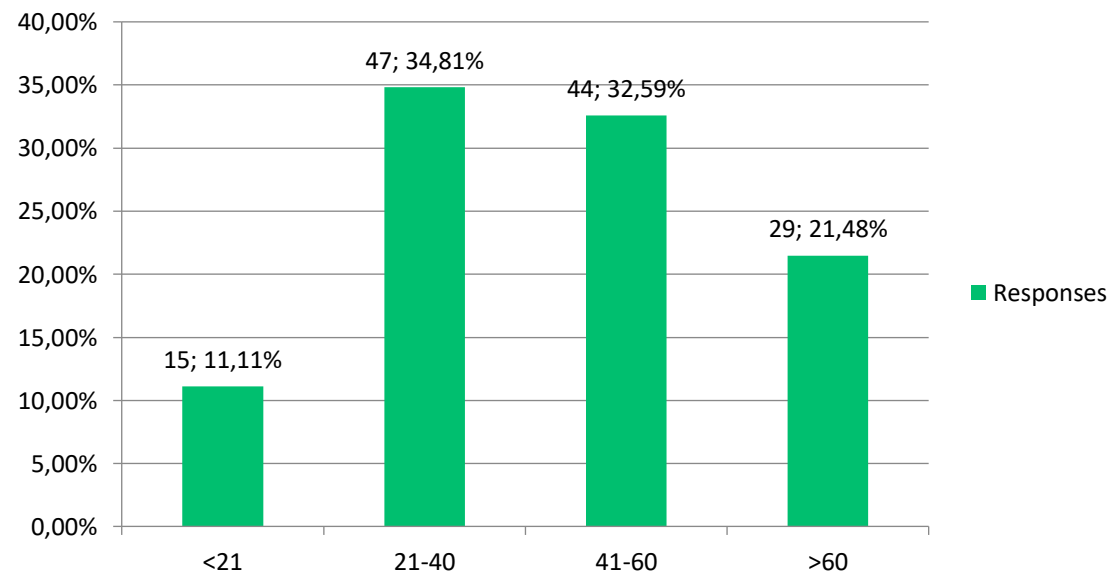

Bij nee, mijn leeftijd is