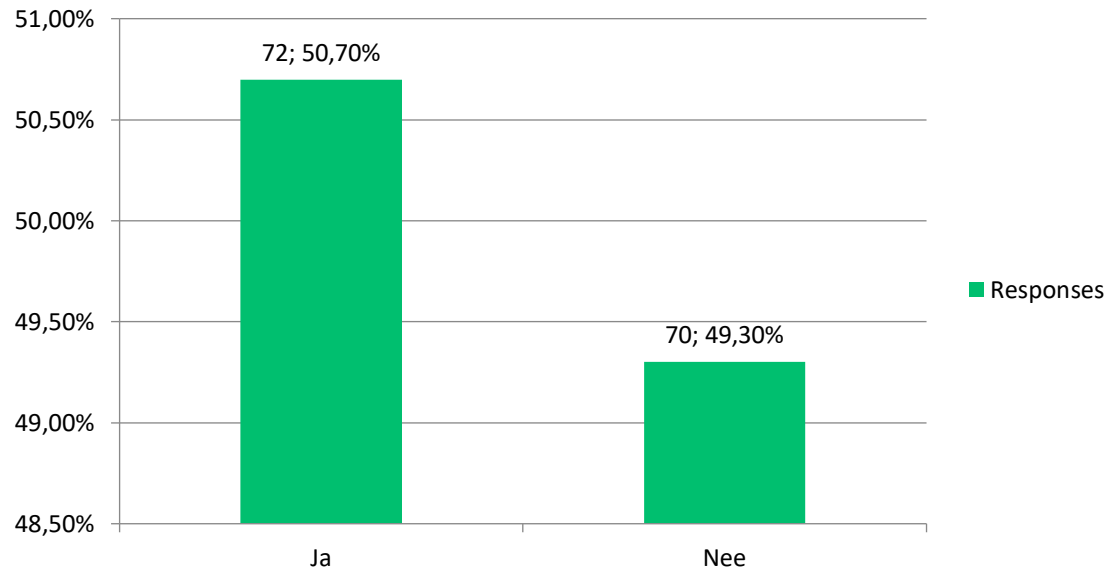

V.V. VESSEM

Enquête VV Vessem 2022 – 2023

Voetbal is genieten!

Overzicht

In totaal 143 reacties

2021	128
2020	124
2019	179

Ben je jeugdlid?

Bij ja, ingevuld door ouder of zelf?

Bij nee, mijn leeftijd is

Ik ben spelend lid

Bij ja, ik speel in de selectie

Vrijwilligers

Ik ben vrijwilliger

Er is goede omgang met en waardering voor de vrijwilligers binnen de vereniging.

Communicatie

2022 – 2023