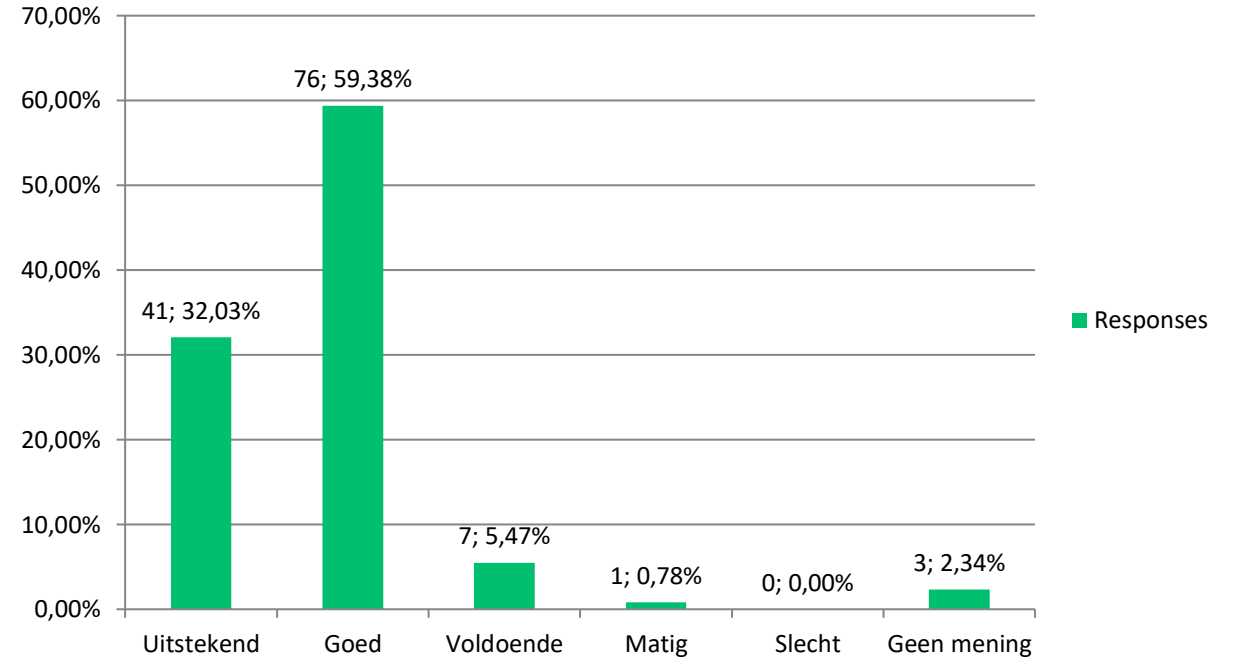

2021-2022

Hoe waardeert u het clubblad van VV
Vessem, 't Loelierke?