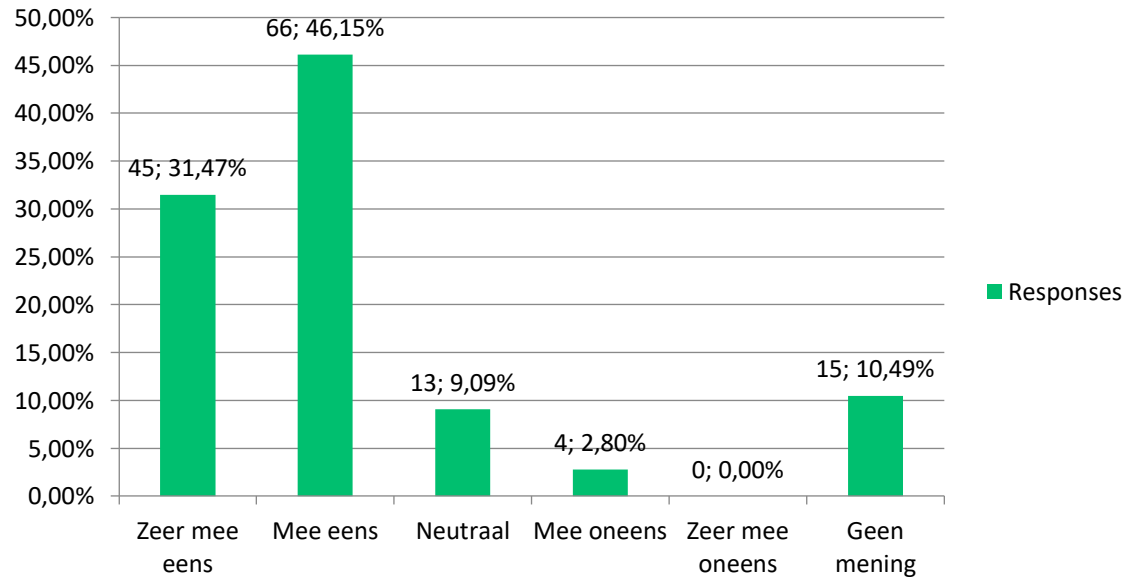

2022 - 2023

Binnen de voetbalclub wordt open en duidelijk gecommuniceerd.

2021 - 2022

Binnen de voetbalclub wordt open en duidelijk gecommuniceerd.

Algemeen

2022 - 2023

Het is voor mij duidelijk wie ik waarvoor kan aanspreken binnen de vereniging.

2021 - 2022

Het is voor mij duidelijk wie ik waarvoor kan aanspreken binnen de vereniging.

Financiën

2022 - 2023

De vereniging geeft het geld uit aan de juiste dingen.

2021 - 2022

De vereniging geeft het geld uit aan de juiste dingen.

Financiën

2022 - 2023

De hoogte van de contributie is in verhouding met hetgeen ik ervoor terug krijg.

2021 - 2022

De hoogte van de contributie is in verhouding met hetgeen ik ervoor terug krijg.

Kantine

2022 - 2023