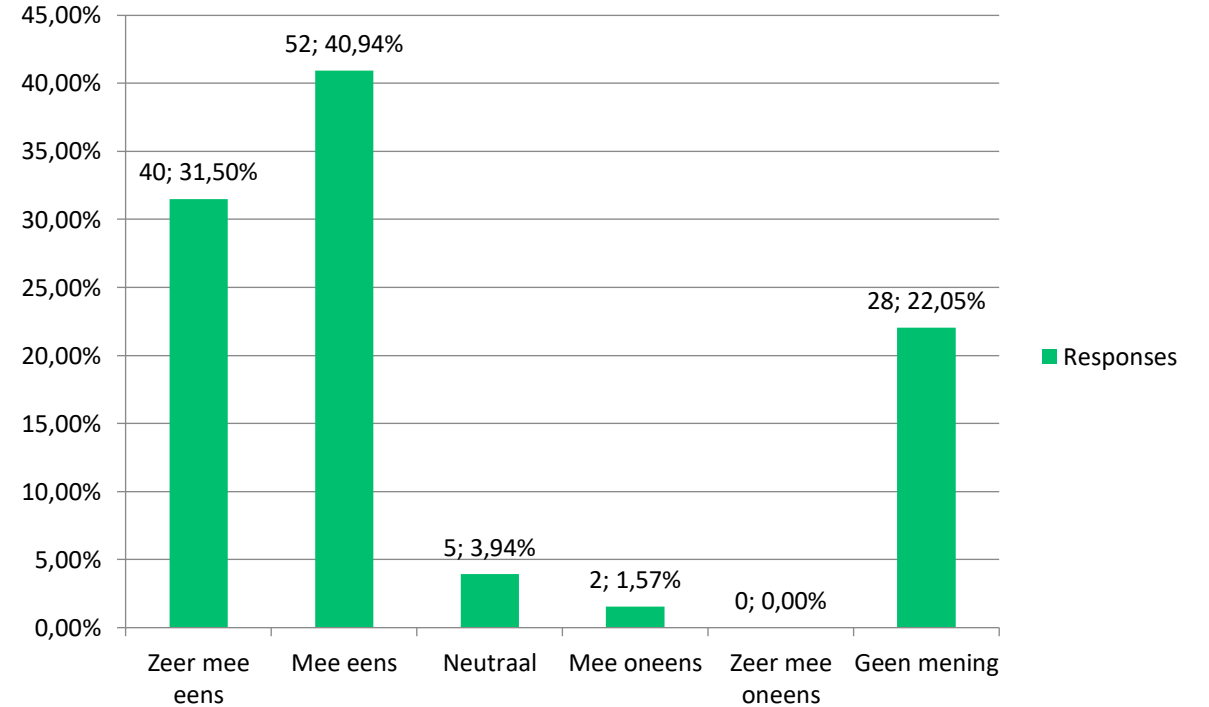

2021 - 2022

Hoe vindt u de begeleiding van de jeugd?

Technische zaken

2022 - 2023

De prestaties van Vessem 1 zijn belangrijk voor de vereniging.

2021 - 2022

De prestaties van Vessem 1 zijn belangrijk voor de vereniging.

Technische zaken

2022 - 2023

In mijn team heerst een goede sfeer.

2021 - 2022

In mijn team heerst een goede sfeer.

Technische zaken

2022 - 2023

De trainingsvelden/- materialen om goed te trainen zijn..