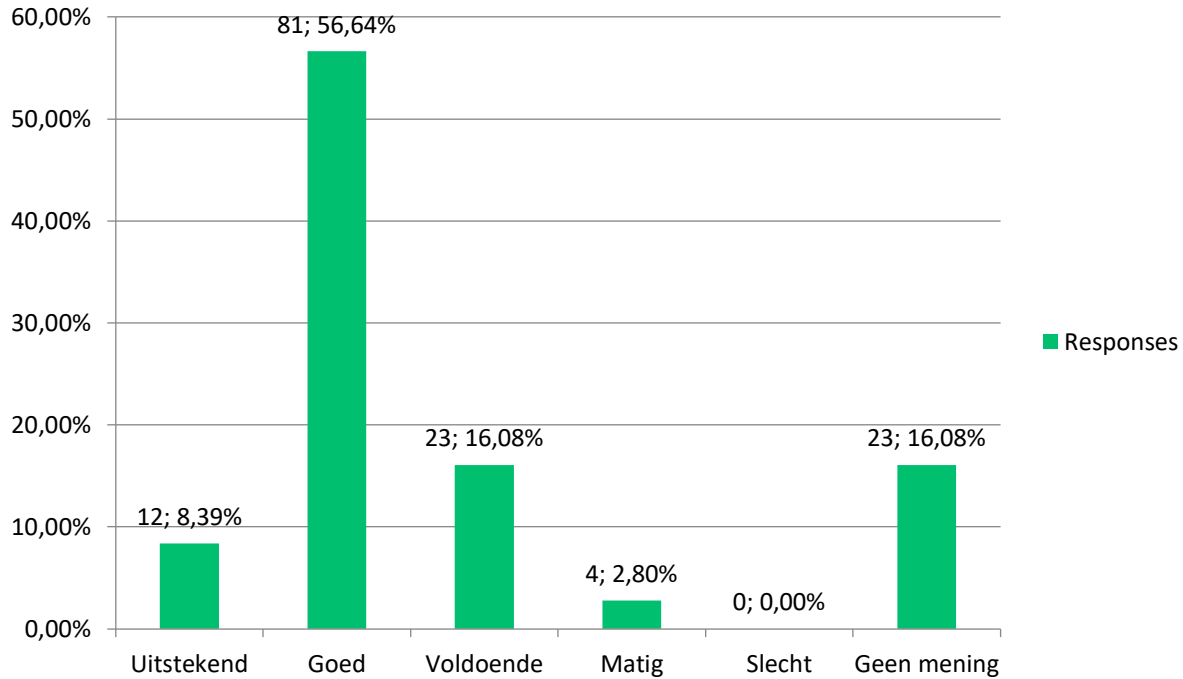

2021 - 2022

Hoe vindt u de begeleiding van de jeugd?

Technische zaken

2022 - 2023

De prestaties van Vessem 1 zijn belangrijk voor de vereniging.

2021 - 2022

De prestaties van Vessem 1 zijn belangrijk voor de vereniging.

Technische zaken

2022 - 2023

In mijn team heerst een goede sfeer.

2021 - 2022

In mijn team heerst een goede sfeer.

Technische zaken

2022 - 2023

De trainingsvelden/- materialen om goed te trainen zijn..