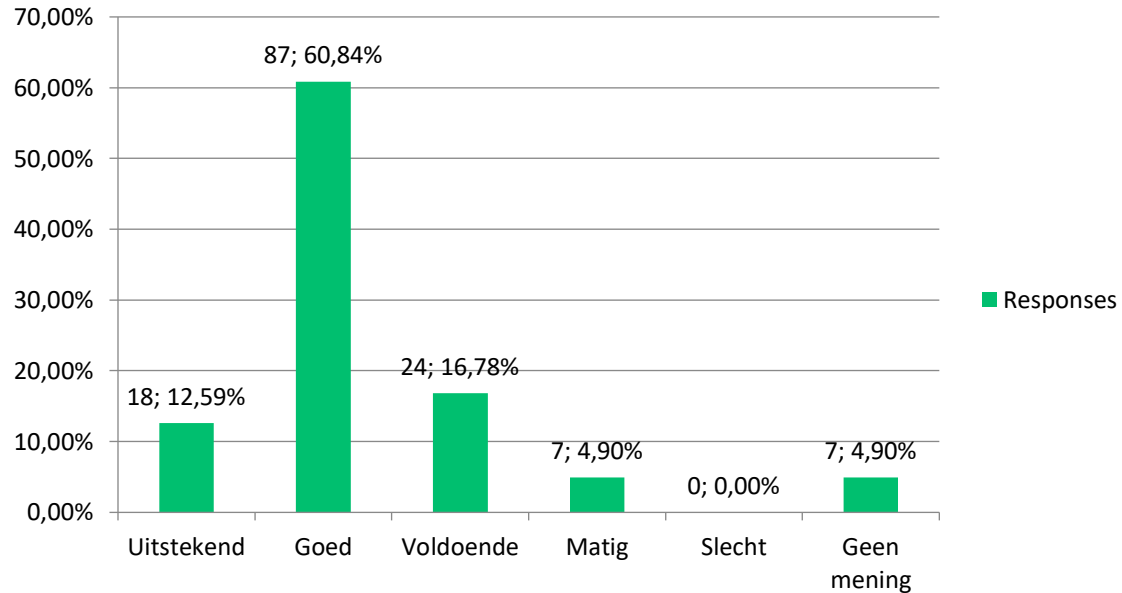

2021 - 2022

Hoe waardeert u het gebruik van Social Media van VV Vessem?

Communicatie

2022- 2023

Hoe waardeert u de website van VV
Vessem?

2021 - 2022

Hoe waardeert u de website van VV
Vessem?

Communicatie

2022 - 2023

Binnen de voetbalclub wordt open en duidelijk gecommuniceerd.

2021 - 2022

Binnen de voetbalclub wordt open en duidelijk gecommuniceerd.

Algemeen

2022 - 2023

Het is voor mij duidelijk wie ik waarvoor kan aanspreken binnen de vereniging.