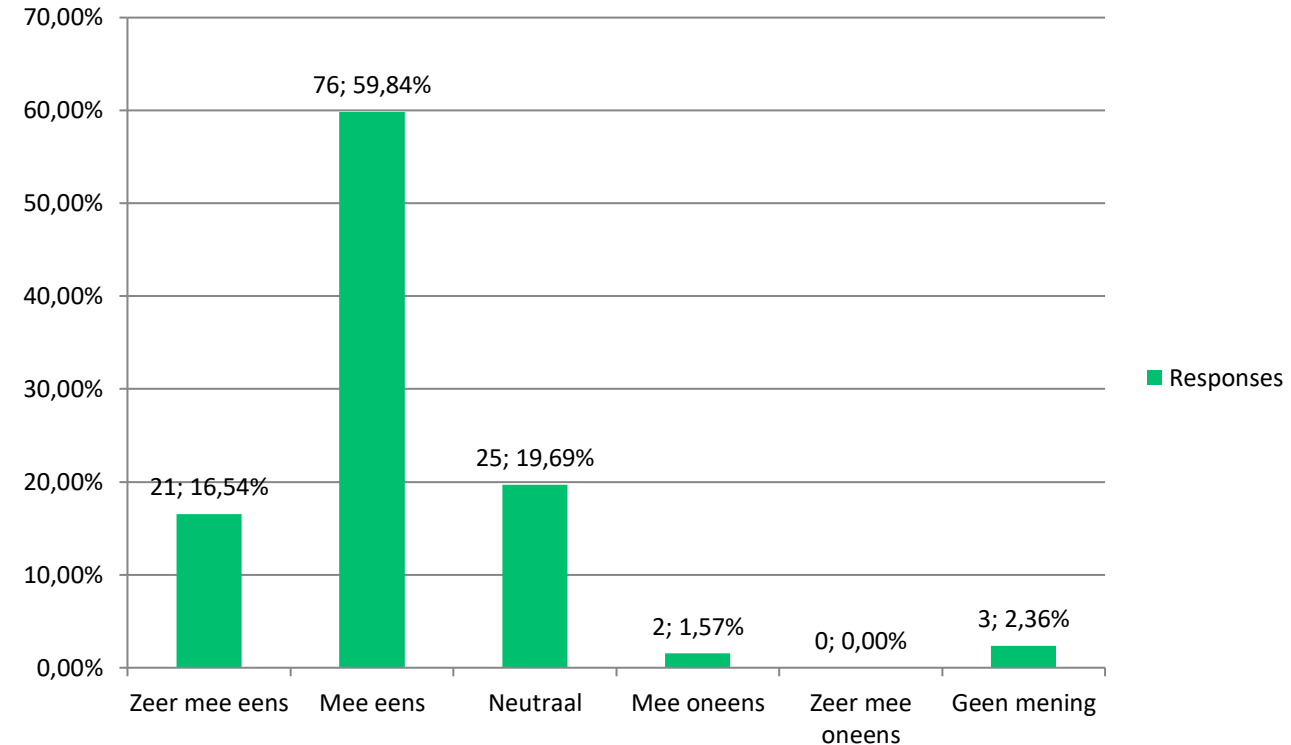

2022 - 2023

Binnen de voetbalclub wordt open en duidelijk gecommuniceerd.

2021 - 2022

Binnen de voetbalclub wordt open en duidelijk gecommuniceerd.

Algemeen

2022 - 2023

Het is voor mij duidelijk wie ik waarvoor kan aanspreken binnen de vereniging.

2021 - 2022

Het is voor mij duidelijk wie ik waarvoor kan aanspreken binnen de vereniging.

Financiën

2022 - 2023

De vereniging geeft het geld uit aan de juiste dingen.

2021 - 2022

De vereniging geeft het geld uit aan de juiste dingen.

Financiën

2022 - 2023

De hoogte van de contributie is in verhouding met hetgeen ik ervoor terug krijg.

2021 - 2022

De hoogte van de contributie is in verhouding met hetgeen ik ervoor terug krijg.

Kantine

2022 - 2023