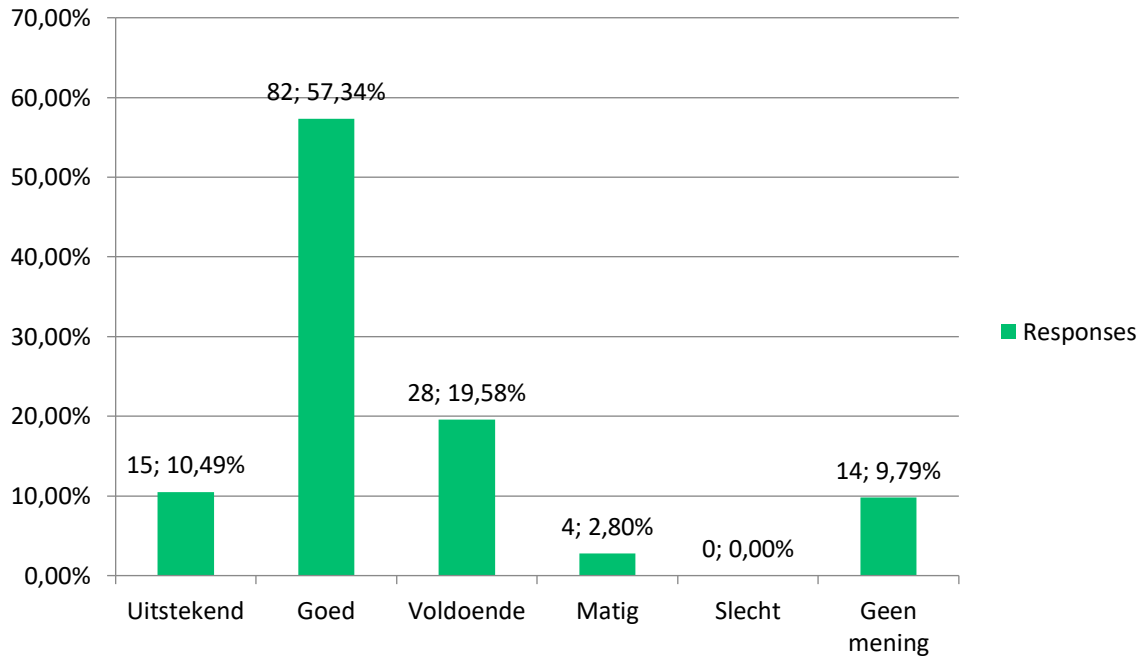

Bij nee, mijn leeftijd is

Ik ben spelend lid

Bij ja, ik speel in de selectie

Vrijwilligers

Ik ben vrijwilliger

Er is goede omgang met en waardering voor de vrijwilligers binnen de vereniging.

Communicatie

2022 – 2023

Hoe waardeert u het clubblad van VV
Vessem, 't Loelierke?

2021-2022

Hoe waardeert u het clubblad van VV
Vessem, 't Loelierke?

Communicatie

2022 – 2023

Hoe waardeert u het gebruik van Social Media van VV Vessem?