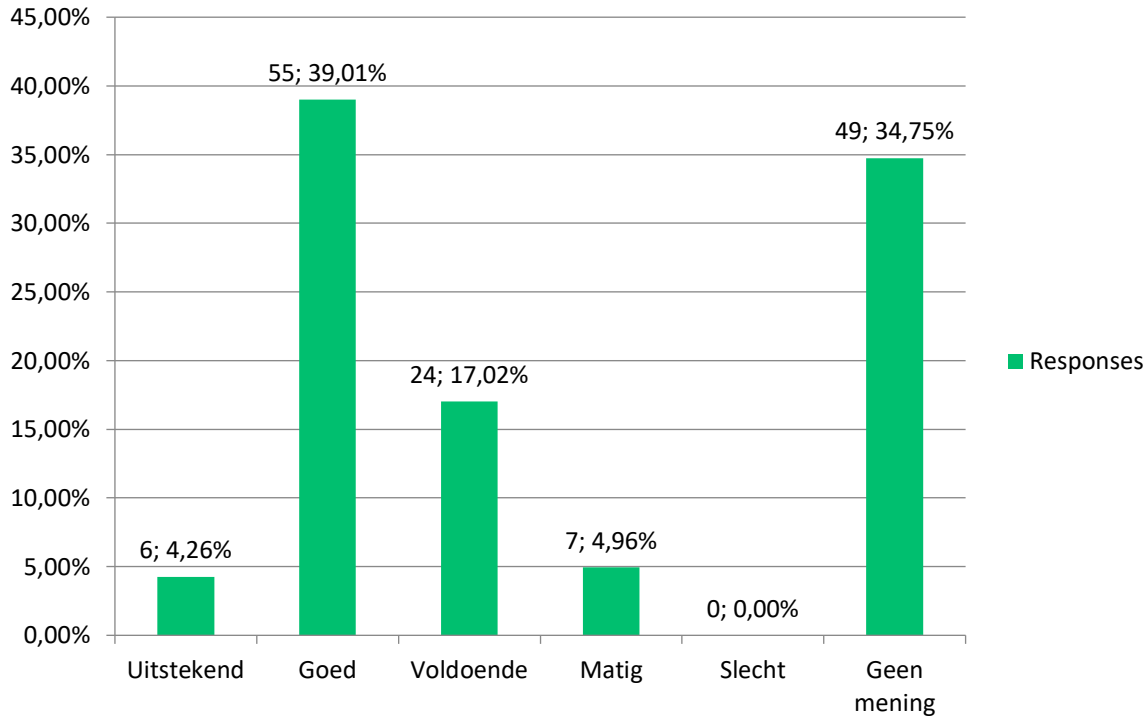

De prijzen in de kantine zijn acceptabel.

2021 - 2022

De prijzen in de kantine zijn acceptabel.

Kantine

2022 - 2023

Ik vind de sfeer in de kantine..

2021 - 2022

Ik vind de sfeer in de kantine..

Kantine

2022 - 2023

De inrichting van de kantine van VV Vessem vind ik..

2021 - 2022

De inrichting van de kantine van VV Vessem vind ik..

Technische zaken

2022 - 2023

Hoe vindt u de begeleiding van de jeugd?

2021 - 2022

Hoe vindt u de begeleiding van de jeugd?

Technische zaken

2022 - 2023

De prestaties van Vessem 1 zijn belangrijk voor de vereniging.

2021 - 2022

De prestaties van Vessem 1 zijn belangrijk voor de vereniging.