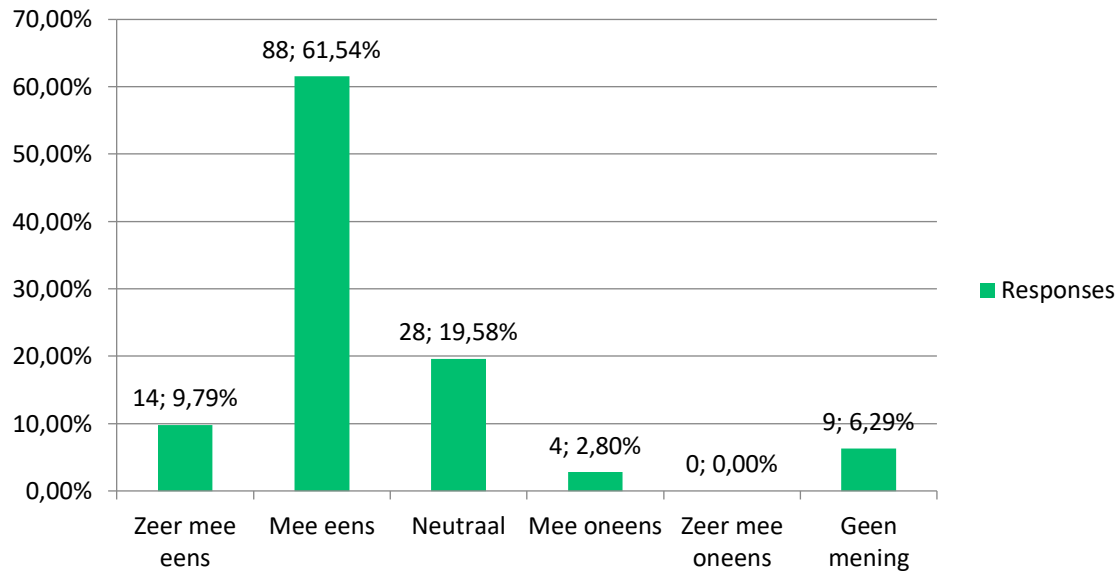

2021 - 2022

Hoe waardeert u het gebruik van Social Media van VV Vessem?

Communicatie

2022- 2023

Hoe waardeert u de website van VV
Vessem?

2021 - 2022

Hoe waardeert u de website van VV
Vessem?

Communicatie

2022 - 2023

Binnen de voetbalclub wordt open en duidelijk gecommuniceerd.

2021 - 2022

Binnen de voetbalclub wordt open en duidelijk gecommuniceerd.

Algemeen

2022 - 2023

Het is voor mij duidelijk wie ik waarvoor kan aanspreken binnen de vereniging.

2021 - 2022

Het is voor mij duidelijk wie ik waarvoor kan aanspreken binnen de vereniging.

Financiën

2022 - 2023

De vereniging geeft het geld uit aan de juiste dingen.

2021 - 2022

De vereniging geeft het geld uit aan de juiste dingen.