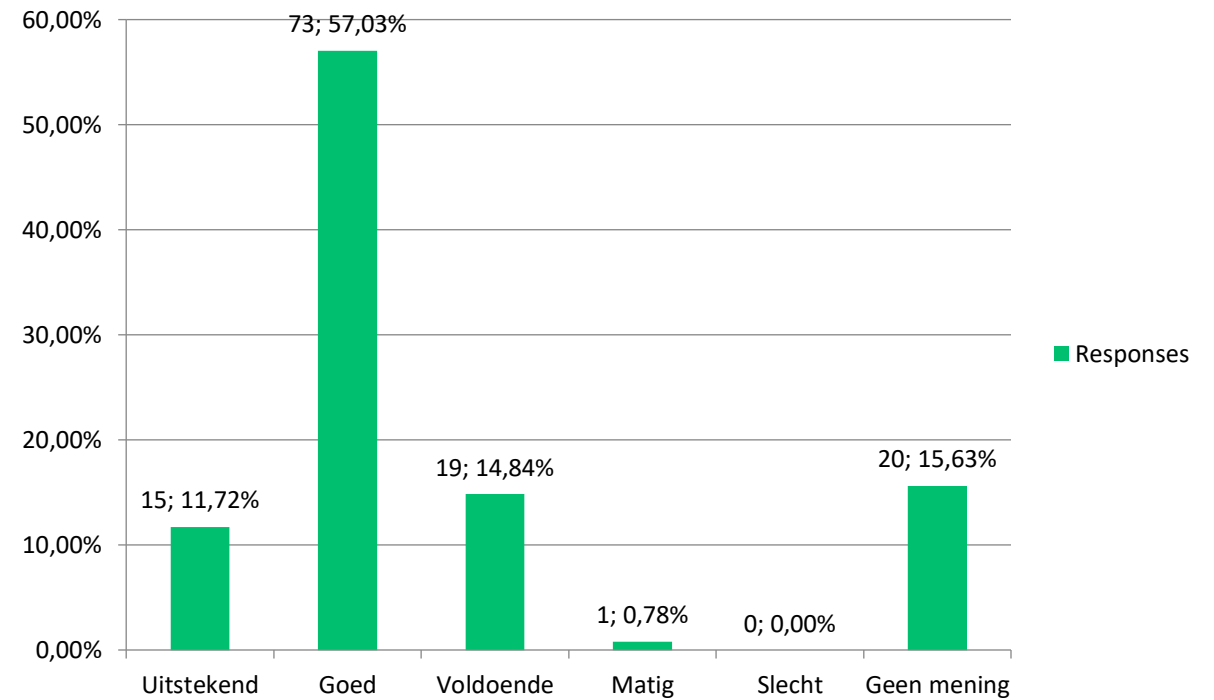

2021 - 2022

De trainingsvelden/- materialen om goed te trainen zijn..