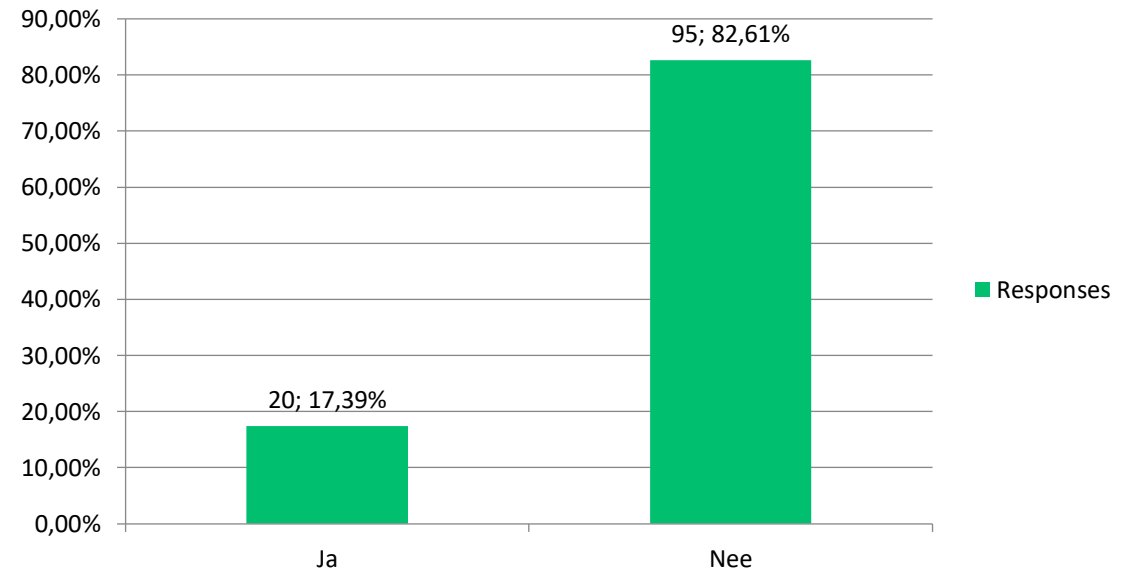

Bij ja, ik speel in de selectie