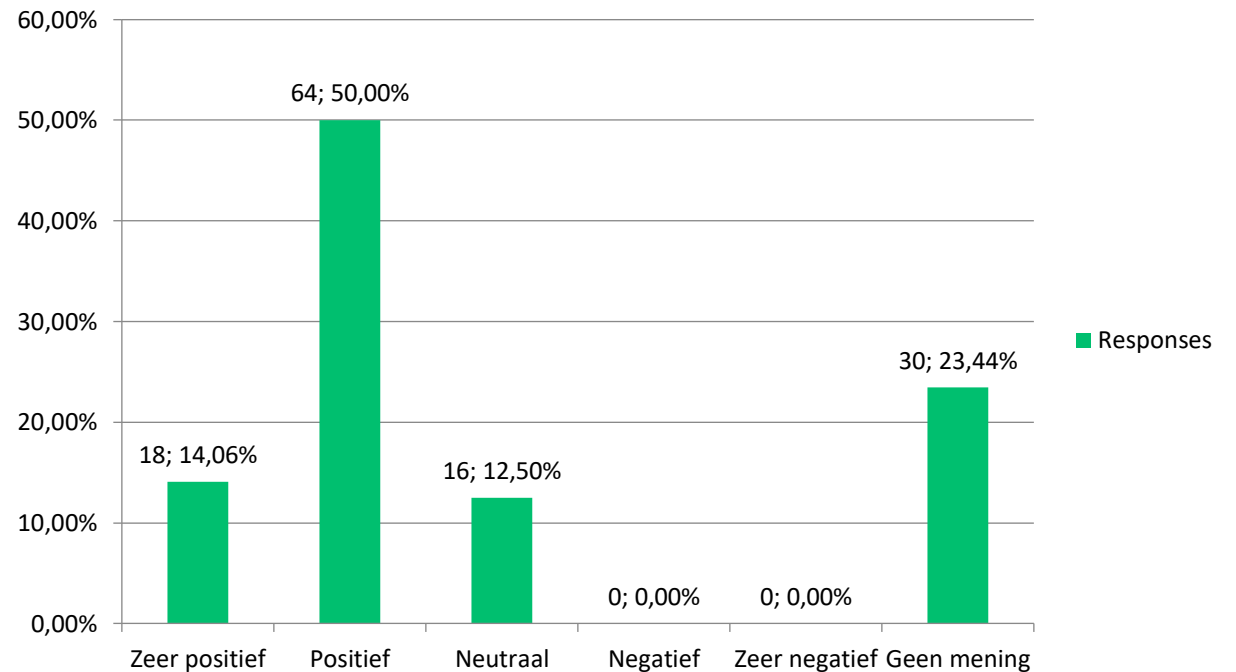

2021 - 2022

De trainingsvelden/- materialen om goed te trainen zijn..

Algemeen

2022 - 2023

De kleedlokalen van VV Vessem vind ik..

2021 - 2022

De kleedlokalen van VV Vessem vind ik..

Algemeen

2022 - 2023

De uitstraling van sportpark De Lille vind ik...

2021 - 2022

De uitstraling van sportpark De Lille vind ik...

Algemeen

Hoe vindt u de samenwerking van onze jeugdafdeling met de jeugdafdeling van DEES?

Hoe vindt u de samenwerking van onze jeugdafdeling met de jeugdafdeling van DEES?

Algemene waardering

2022 - 2023

Mijn algemene waardering voor VV Vessem is een

Gemiddelde is 8,31

2021 - 2022

Mijn algemene waardering voor VV Vessem is een