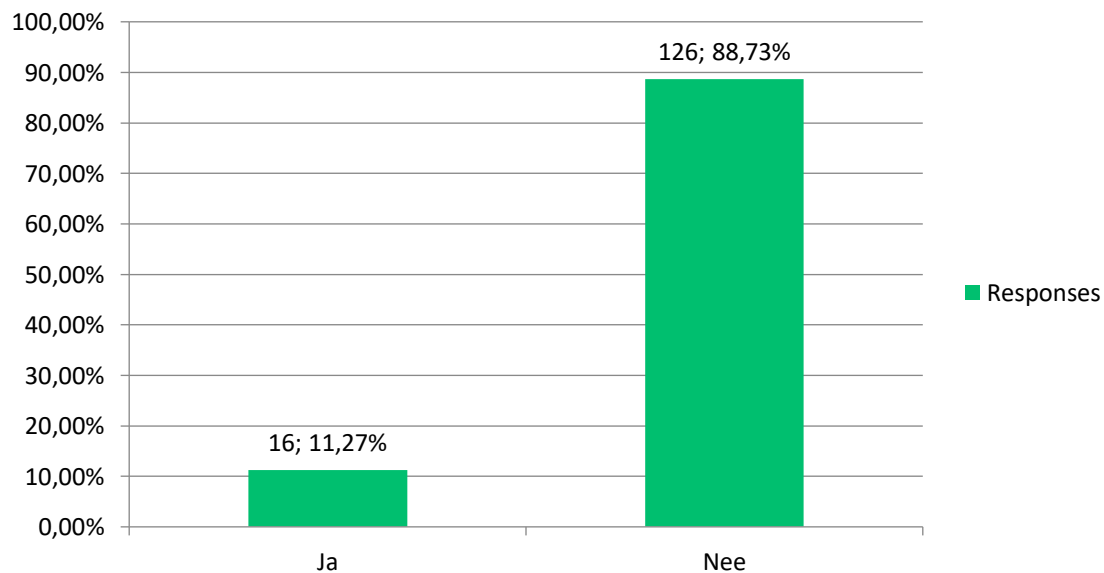

V.V. VESSEM

Enquête VV Vessem 2022 – 2023

Voetbal is genieten!

Overzicht

In totaal 143 reacties

2021	128
2020	124
2019	179

Ben je jeugdlid?

Bij ja, ingevuld door ouder of zelf?