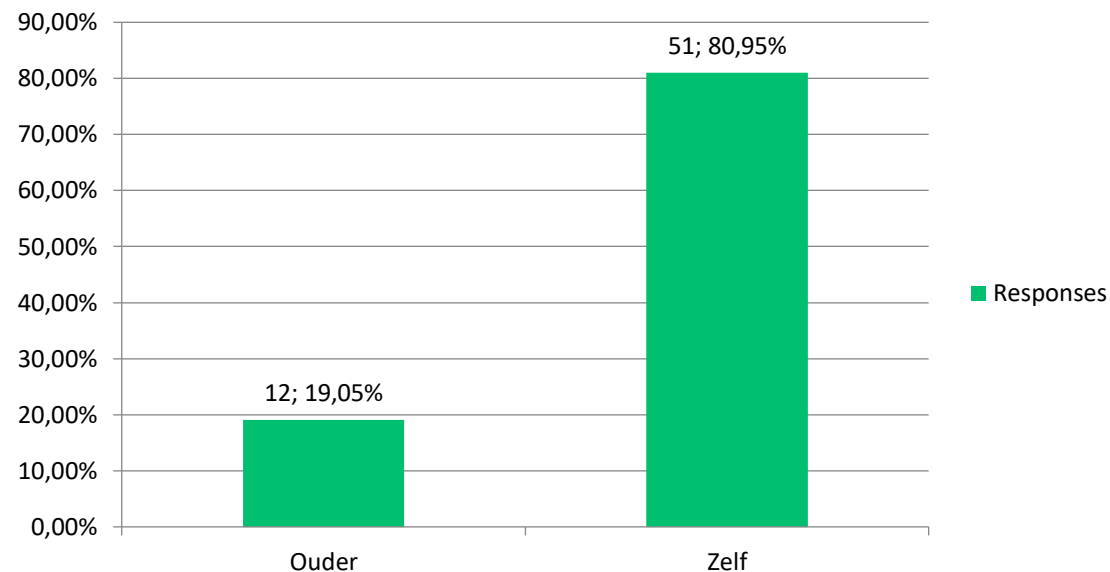

V.V. VESSEM

Enquête VV Vessem 2022 – 2023

Voetbal is genieten!

Overzicht

In totaal 143 reacties

2021	128
2020	124
2019	179

Ben je jeugdlid?

Bij ja, ingevuld door ouder of zelf?