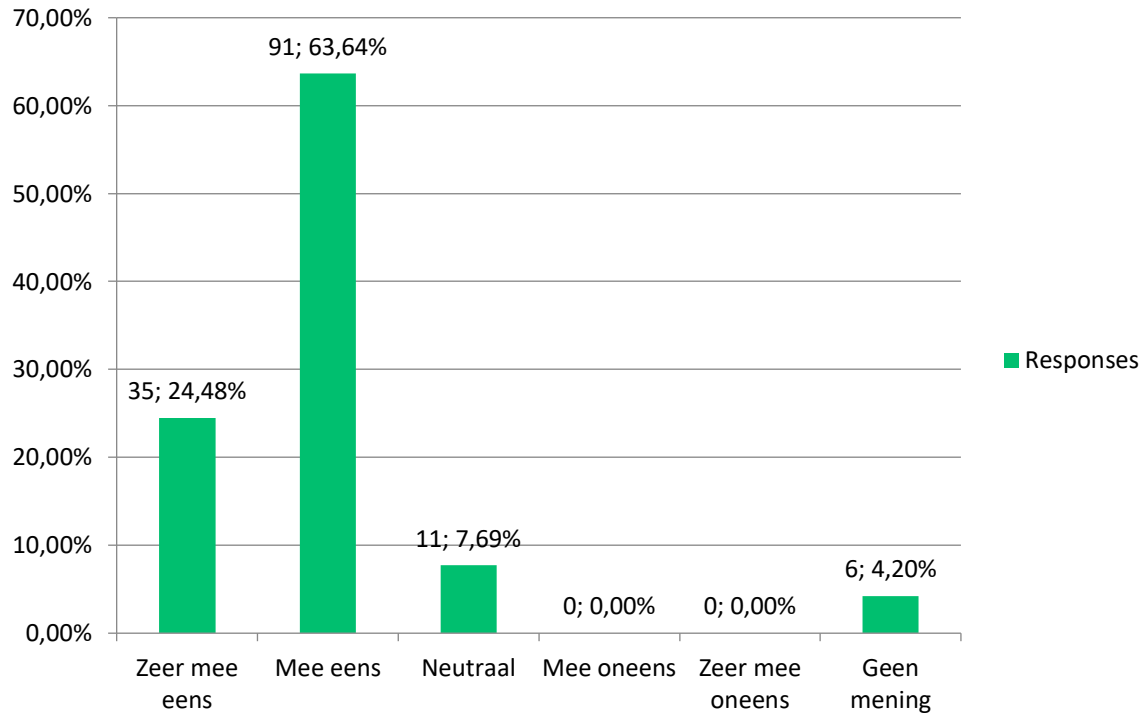

2021 - 2022

Het is voor mij duidelijk wie ik waarvoor kan aanspreken binnen de vereniging.

Financiën

2022 - 2023

De vereniging geeft het geld uit aan de juiste dingen.

2021 - 2022

De vereniging geeft het geld uit aan de juiste dingen.

Financiën

2022 - 2023

De hoogte van de contributie is in verhouding met hetgeen ik ervoor terug krijg.

2021 - 2022

De hoogte van de contributie is in verhouding met hetgeen ik ervoor terug krijg.

Kantine

2022 - 2023

De prijzen in de kantine zijn acceptabel.

2021 - 2022

De prijzen in de kantine zijn acceptabel.

Kantine

2022 - 2023

Ik vind de sfeer in de kantine..

2021 - 2022

Ik vind de sfeer in de kantine..