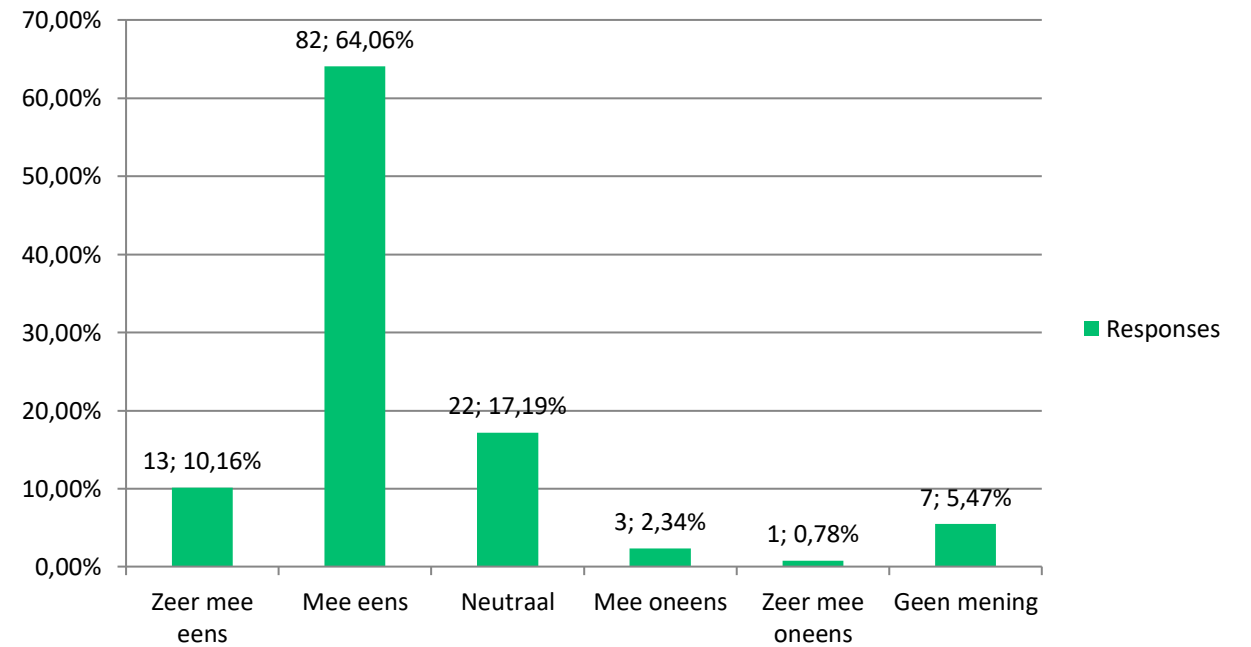

2021 - 2022

Hoe waardeert u het gebruik van Social Media van VV Vessem?

Communicatie

2022- 2023

Hoe waardeert u de website van VV
Vessem?

2021 - 2022

Hoe waardeert u de website van VV
Vessem?

Communicatie

2022 - 2023

Binnen de voetbalclub wordt open en duidelijk gecommuniceerd.

2021 - 2022

Binnen de voetbalclub wordt open en duidelijk gecommuniceerd.

Algemeen

2022 - 2023

Het is voor mij duidelijk wie ik waarvoor kan aanspreken binnen de vereniging.

2021 - 2022

Het is voor mij duidelijk wie ik waarvoor kan aanspreken binnen de vereniging.

Financiën

2022 - 2023

De vereniging geeft het geld uit aan de juiste dingen.

2021 - 2022

De vereniging geeft het geld uit aan de juiste dingen.