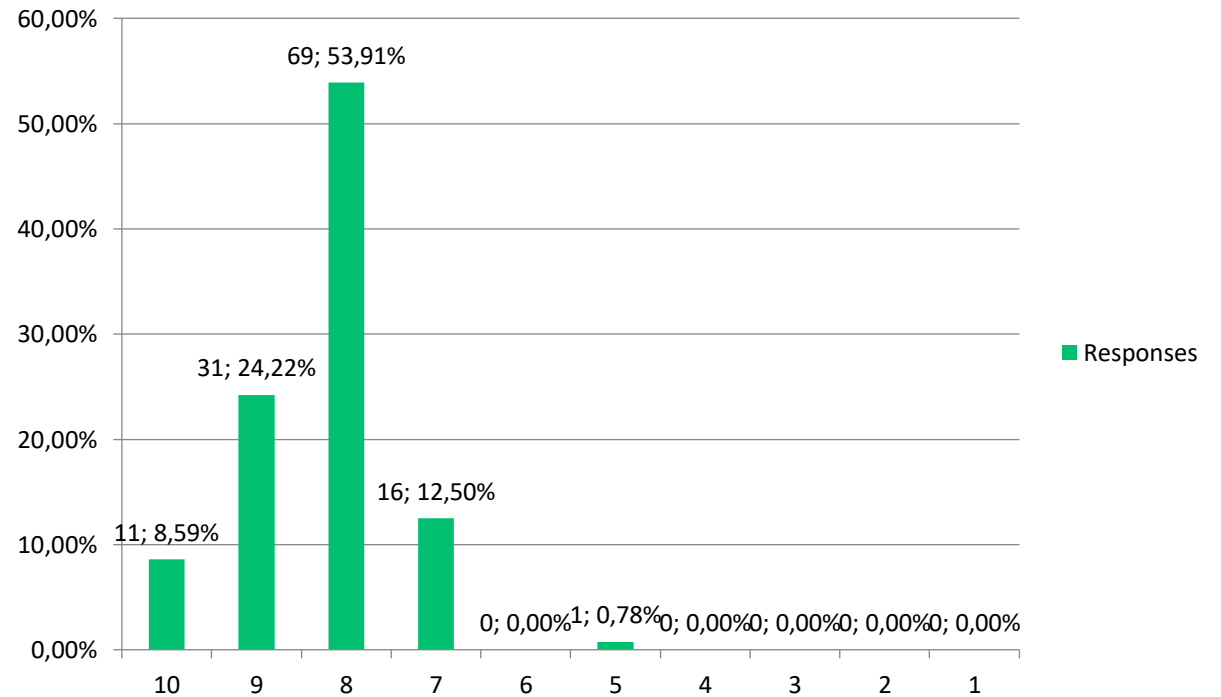

Hoe vindt u de samenwerking van onze jeugdafdeling met de jeugdafdeling van DEES?

Algemene waardering

2022 - 2023

Mijn algemene waardering voor VV Vessem is een

Gemiddelde is 8,31

2021 - 2022

Mijn algemene waardering voor VV Vessem is een