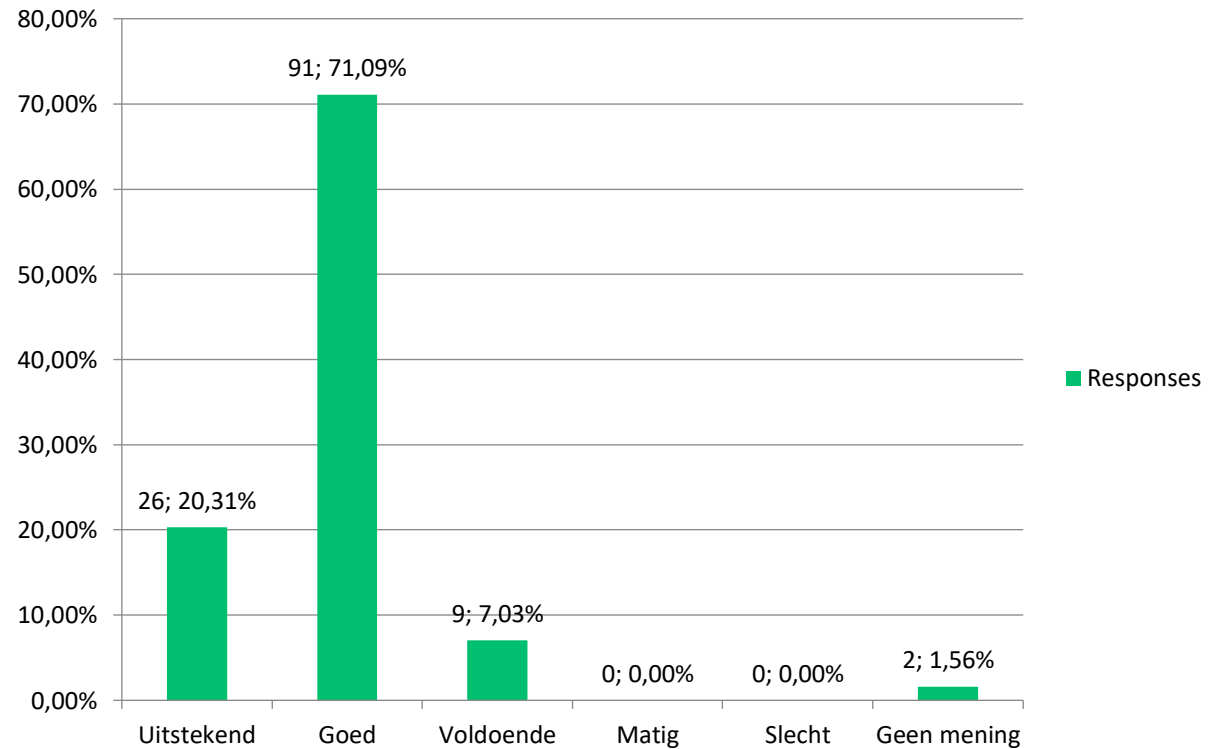

Kantine

2022 - 2023

De inrichting van de kantine van VV Vessem vind ik..

2021 - 2022

De inrichting van de kantine van VV Vessem vind ik..

Technische zaken

2022 - 2023

Hoe vindt u de begeleiding van de jeugd?

2021 - 2022

Hoe vindt u de begeleiding van de jeugd?

Technische zaken

2022 - 2023

De prestaties van Vessem 1 zijn belangrijk voor de vereniging.

2021 - 2022

De prestaties van Vessem 1 zijn belangrijk voor de vereniging.