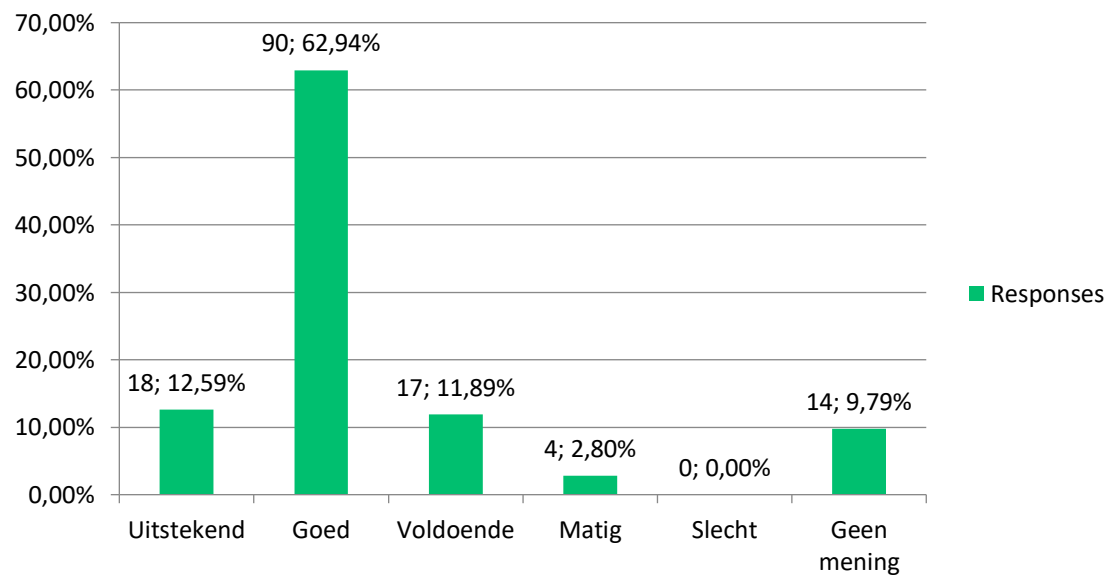

2021 - 2022

De trainingsvelden/- materialen om goed te trainen zijn..

Algemeen

2022 - 2023

De kleedlokalen van VV Vessem vind ik..

2021 - 2022

De kleedlokalen van VV Vessem vind ik..

Algemeen

2022 - 2023

De uitstraling van sportpark De Lille vind ik...

2021 - 2022

De uitstraling van sportpark De Lille vind ik...

Algemeen

Hoe vindt u de samenwerking van onze jeugdafdeling met de jeugdafdeling van DEES?