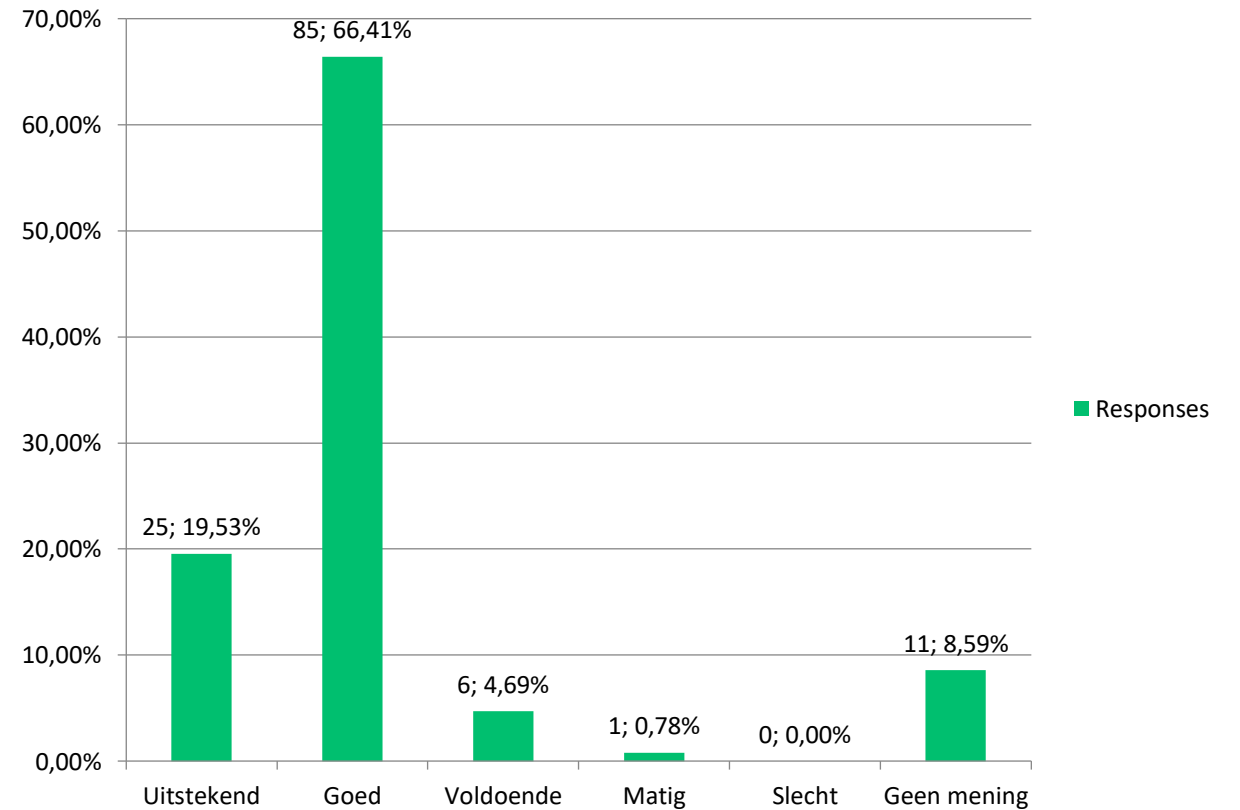

Financiën

2022 - 2023

De hoogte van de contributie is in verhouding met hetgeen ik ervoor terug krijg.

2021 - 2022

De hoogte van de contributie is in verhouding met hetgeen ik ervoor terug krijg.

Kantine

2022 - 2023

De prijzen in de kantine zijn acceptabel.

2021 - 2022

De prijzen in de kantine zijn acceptabel.

Kantine

2022 - 2023

Ik vind de sfeer in de kantine..

2021 - 2022

Ik vind de sfeer in de kantine..