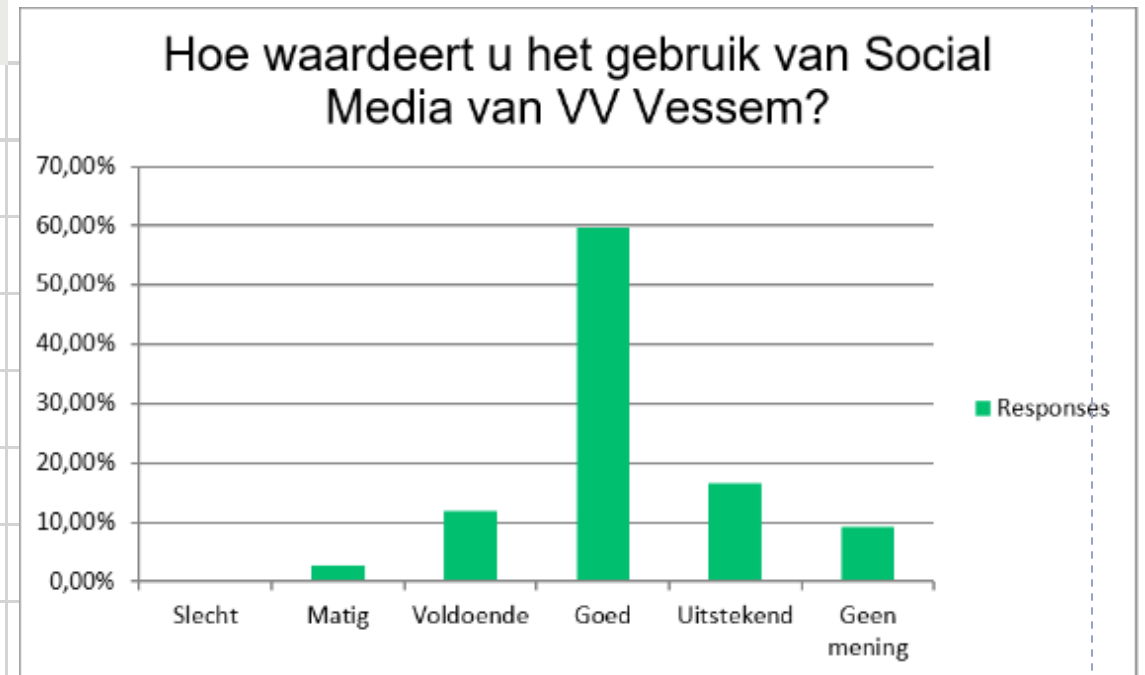

Communicatie – Social media

Answer Choices:	Responses	
Slecht	0,00%	0
Matig	2,75%	3
Voldoende	11,93%	13
Goed	59,63%	65
Uitstekend	16,51%	18
Geen mening	9,17%	10
	Answered	109
	Skipped	15