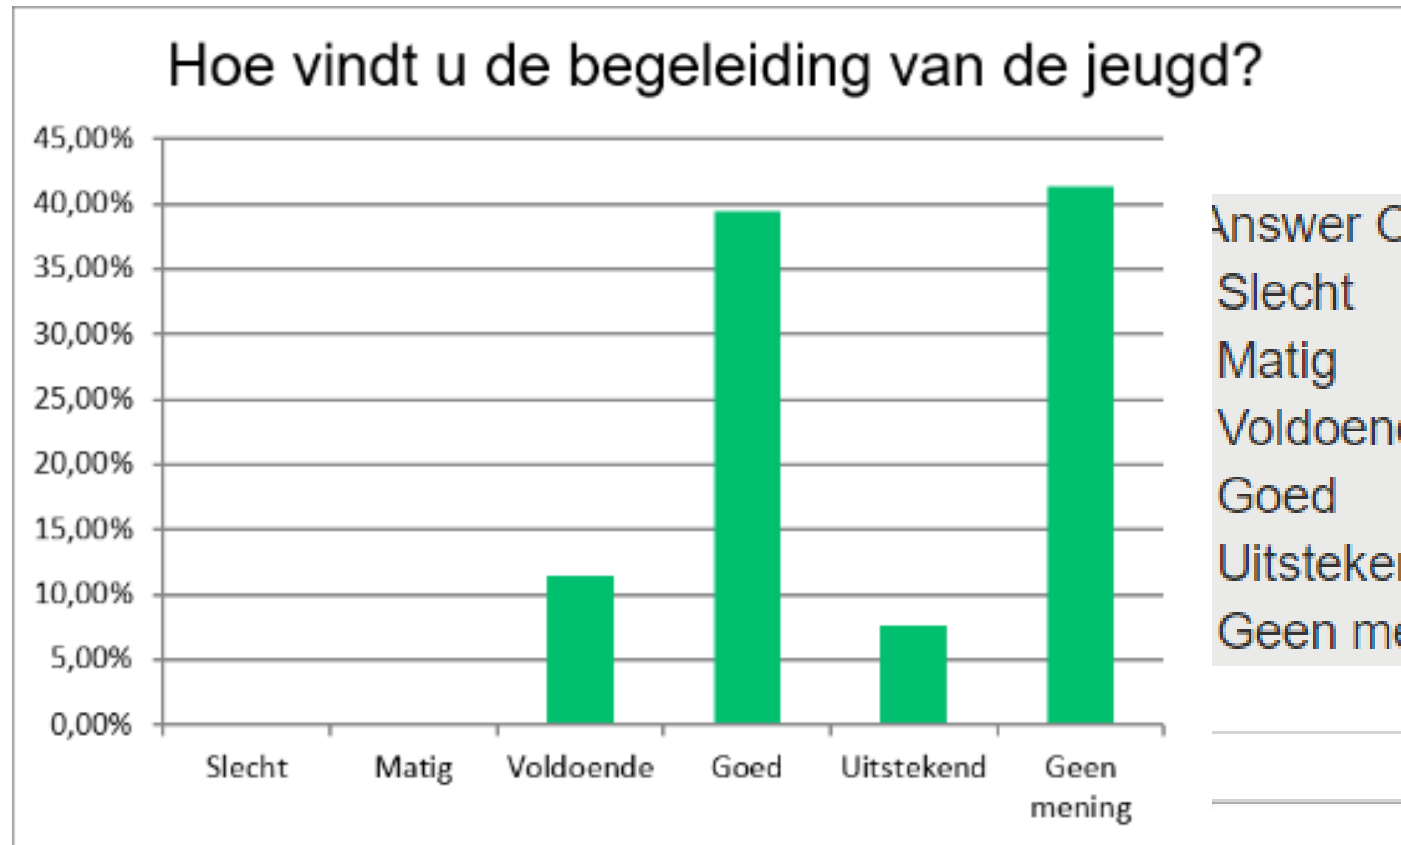

Algemeen – Vessem 1

Answer Choices	Responses	
Zeer mee oneens	0,95%	1
Mee oneens	1,90%	2
Neutraal	7,62%	8
Mee eens	60,00%	63
Zeer mee eens	22,86%	24
Geen mening	6,67%	7
	Answered	105
	Skipped	19

Algemeen - uitstraling

Answer Choices	Responses	
Slecht	0,00%	0
Matig	0,97%	1
Voldoende	16,50%	17
Goed	64,08%	66
Uitstekend	17,48%	18
Geen mening	0,97%	1
	Answered	103
	Skipped	21

Algemeen - kleedlokalen

Algemeen -Jeugd

Answer Choices:	Responses	
Slecht	0,00%	0
Matig	0,00%	0
Voldoende	11,54%	12
Goed	39,42%	41
Uitstekend	7,69%	8
Geen mening	41,35%	43
	Answered	104
	Skipped	20