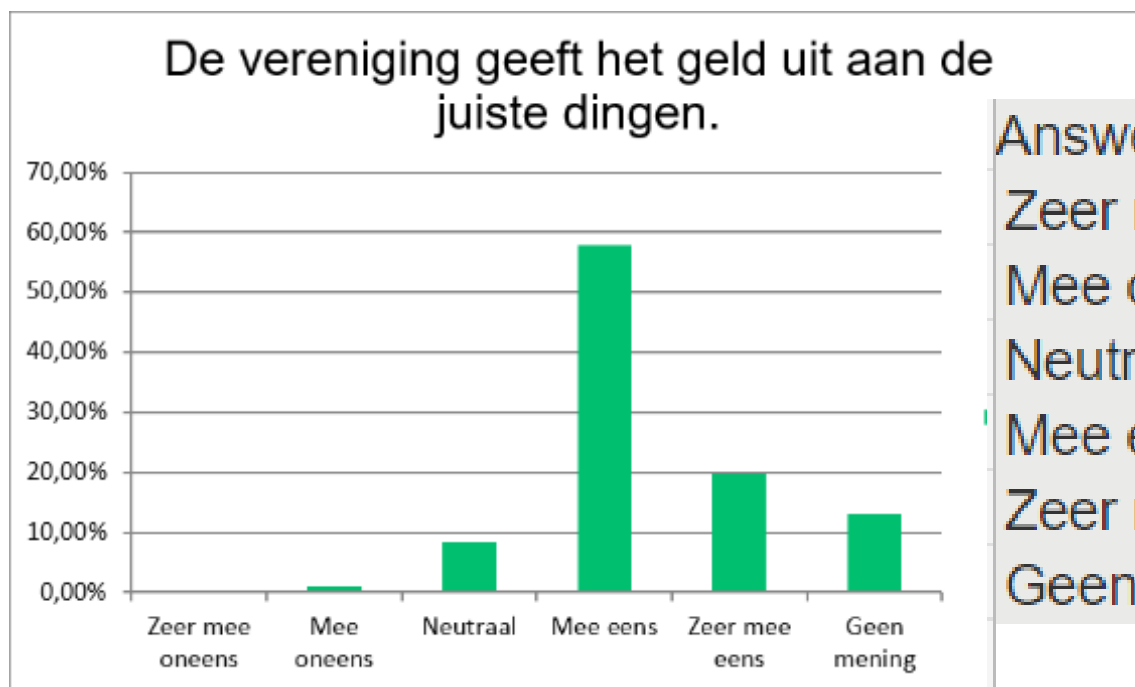

Algemeen – Vessem 1

Answer Choices	Responses	
Zeer mee oneens	0,95%	1
Mee oneens	1,90%	2
Neutraal	7,62%	8
Mee eens	60,00%	63
Zeer mee eens	22,86%	24
Geen mening	6,67%	7
	Answered	105
	Skipped	19

Algemeen - uitstraling

Answer Choices	Responses	
Slecht	0,00%	0
Matig	0,97%	1
Voldoende	16,50%	17
Goed	64,08%	66
Uitstekend	17,48%	18
Geen mening	0,97%	1
	Answered	103
	Skipped	21

Algemeen - kleedlokalen

Algemeen -Jeugd

Answer Choices:	Responses	
Slecht	0,00%	0
Matig	0,00%	0
Voldoende	11,54%	12
Goed	39,42%	41
Uitstekend	7,69%	8
Geen mening	41,35%	43
	Answered	104
	Skipped	20

Financiën

Answer Choices	Responses	
Zeer mee oneens	0,00%	0
Mee oneens	0,93%	1
Neutraal	8,41%	9
Mee eens	57,94%	62
Zeer mee eens	19,63%	21
Geen mening	13,08%	14
	Answered	107
	Skipped	17

Financiën - contributie