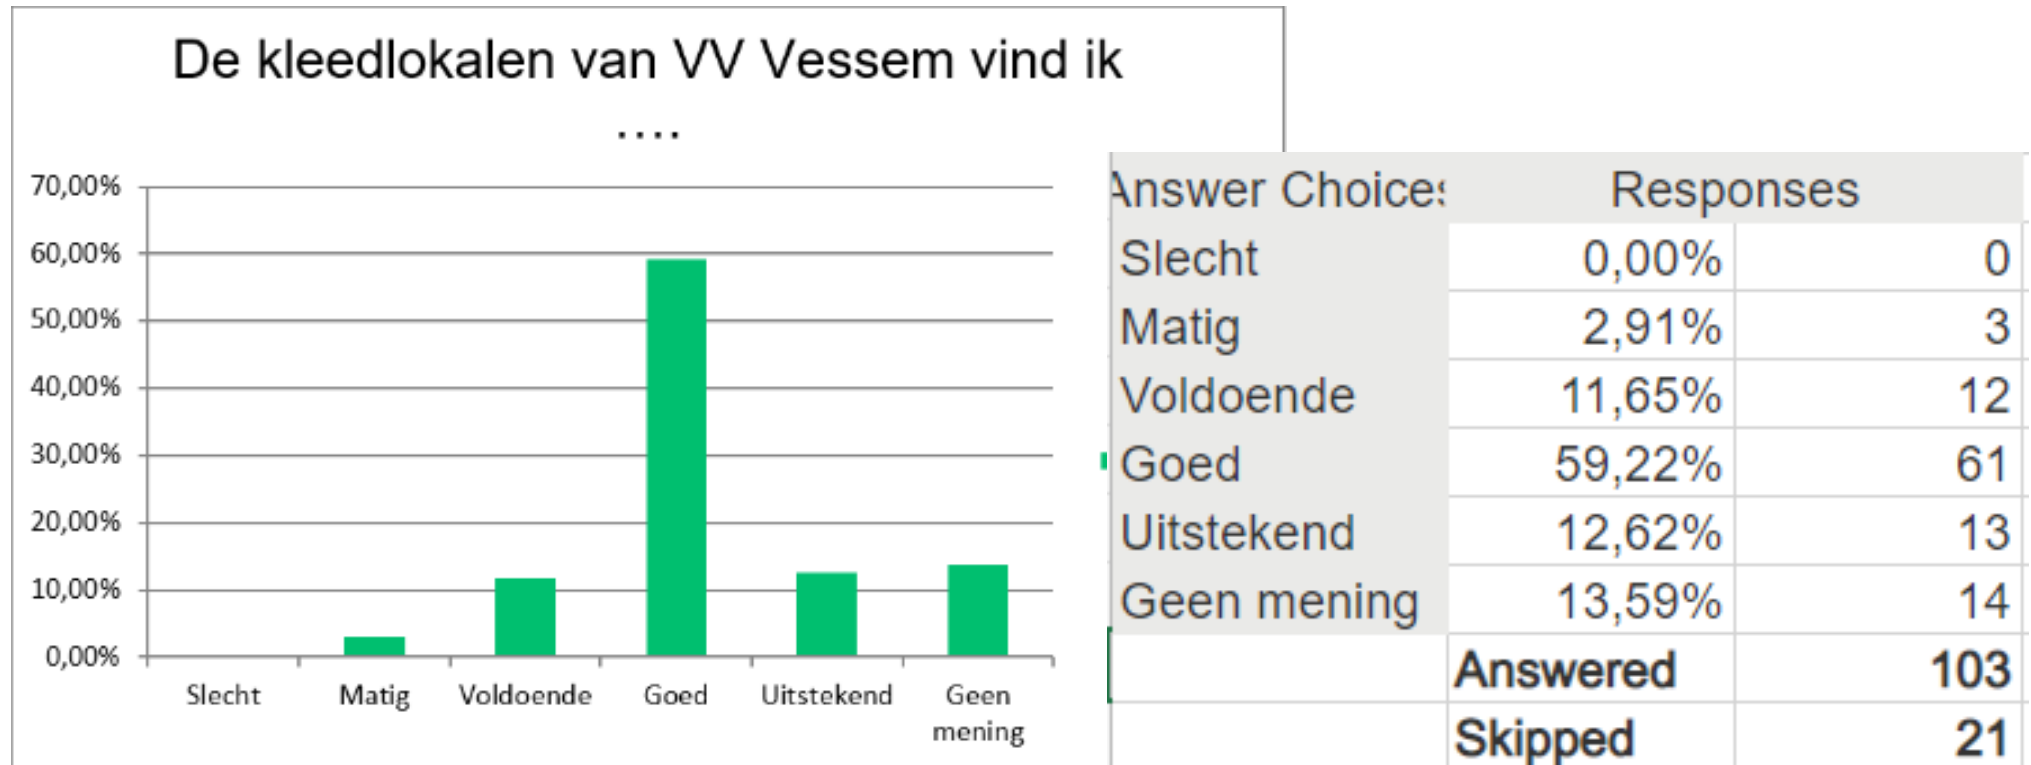

Algemeen – Vessem 1

Answer Choices	Responses	
Zeer mee oneens	0,95%	1
Mee oneens	1,90%	2
Neutraal	7,62%	8
Mee eens	60,00%	63
Zeer mee eens	22,86%	24
Geen mening	6,67%	7
	Answered	105
	Skipped	19

Algemeen - uitstraling

Answer Choices	Responses	
Slecht	0,00%	0
Matig	0,97%	1
Voldoende	16,50%	17
Goed	64,08%	66
Uitstekend	17,48%	18
Geen mening	0,97%	1
	Answered	103
	Skipped	21

Algemeen - kleedlokalen

Algemeen -Jeugd

Answer Choices:	Responses	
Slecht	0,00%	0
Matig	0,00%	0
Voldoende	11,54%	12
Goed	39,42%	41
Uitstekend	7,69%	8
Geen mening	41,35%	43
	Answered	104
	Skipped	20