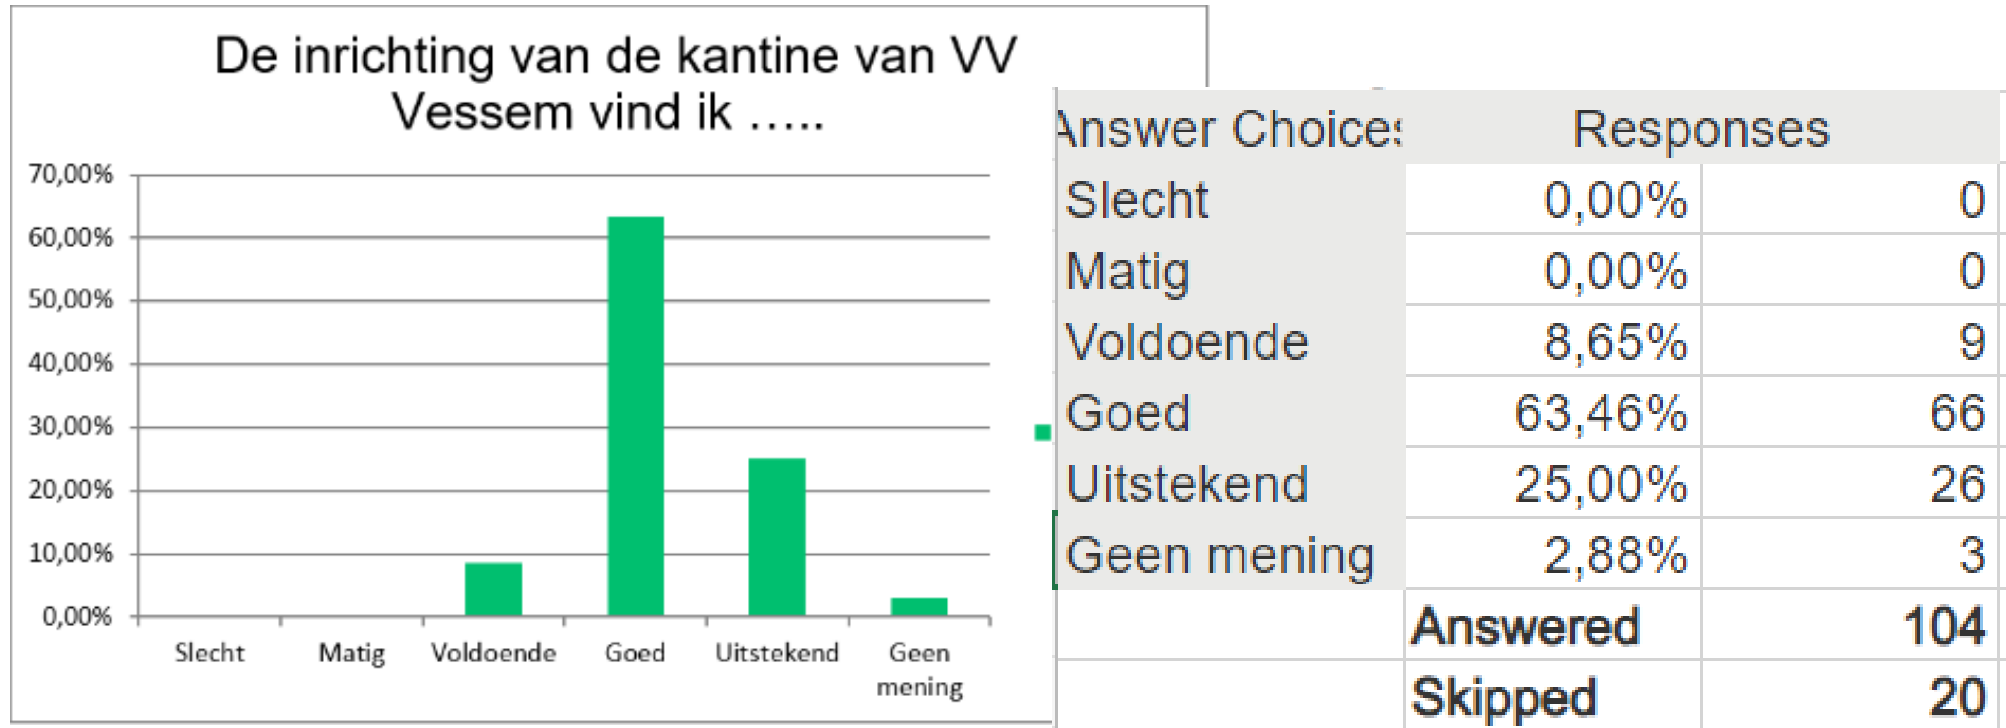

Kantine – inrichting