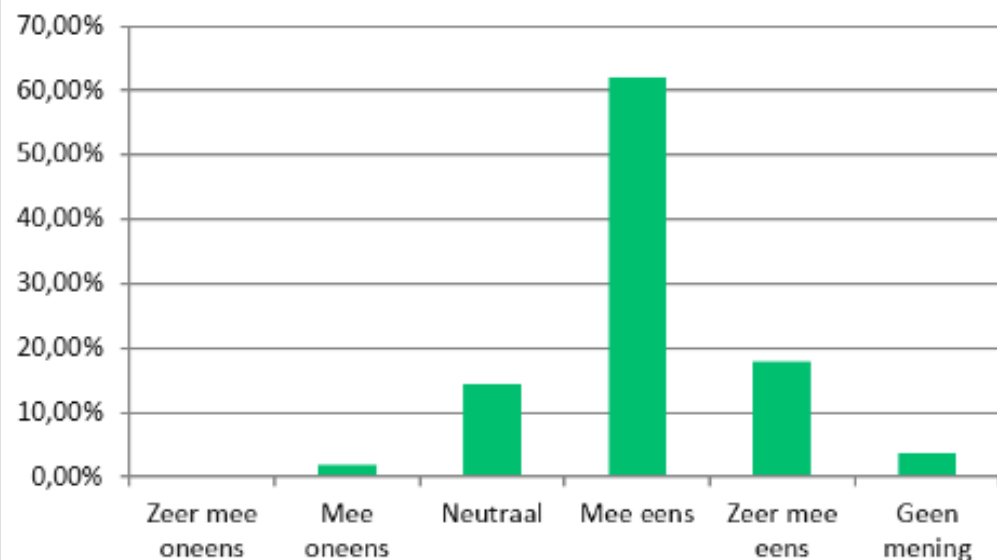

Algemeen

Het is voor mij duidelijk wie ik waarvoor kan aanspreken binnen de vereniging.

Answer Choices	Responses	
Zeer mee oneens	0,00%	0
Mee oneens	1,80%	2
Neutraal	14,41%	16
Mee eens	62,16%	69
Zeer mee eens	18,02%	20
Geen mening	3,60%	4
	Answered	111
	Skipped	13