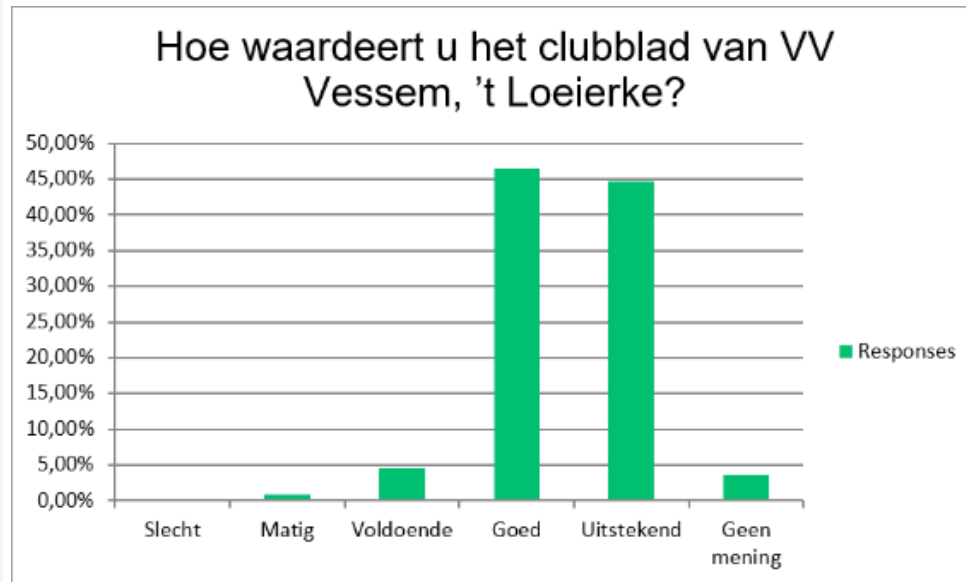

2020

Enquête leden VW Vesseem

Overzicht

Totale reacties 124

- Waarvan 14 jeugdleden
- Waarvan 64 spelende leden
 - 22 in de selectie
- Waarvan 57 vrijwilligers

Communicatie - 't Loelierke

Answer Choice:	Responses	
Slecht	0,00%	0
Matig	0,89%	1
Voldoende	4,46%	5
Goed	46,43%	52
Uitstekend	44,64%	50
Geen mening	3,57%	4
	Answered	112
	Skipped	12