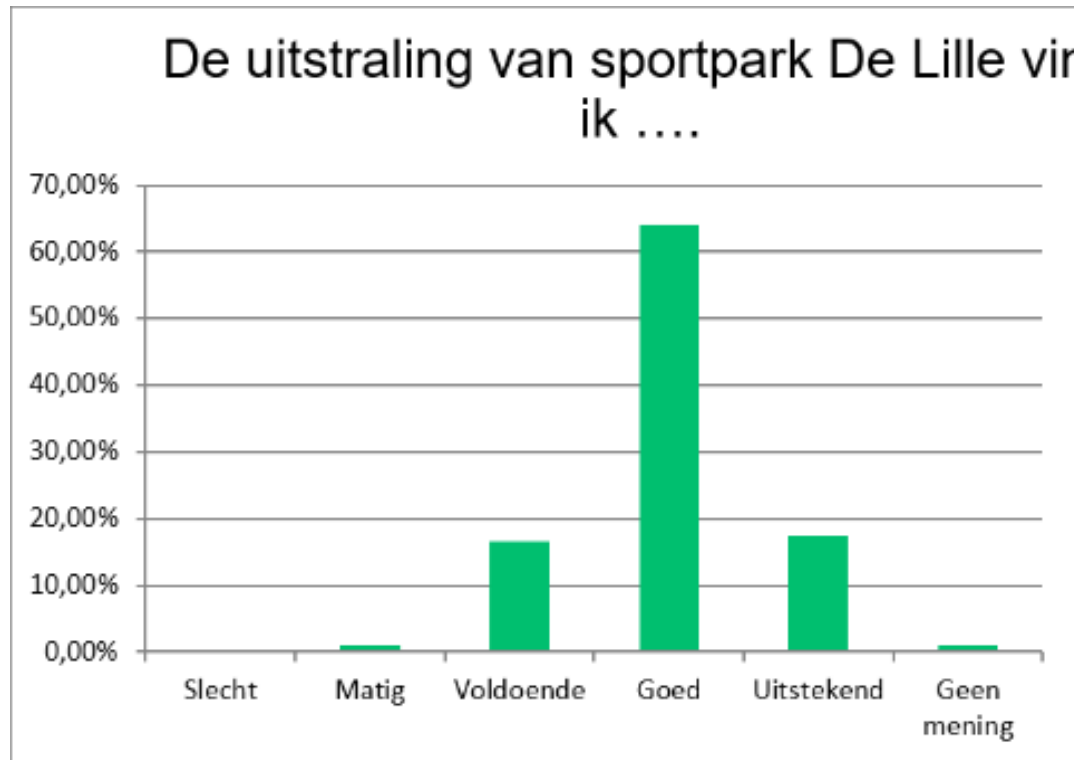

Answer Choices	Responses	
Zeer mee oneens	0,00%	0
Mee oneens	0,90%	1
Neutraal	9,01%	10
Mee eens	64,86%	72
Zeer mee eens	14,41%	16
Geen mening	10,81%	12
	Answered	111
	Skipped	13

Algemeen - vrijwilligers

Er is goede omgang met en waardering voor de vrijwilligers binnen de vereniging.

Answer Choices	Responses	
Zeer mee oneens	0,00%	0
Mee oneens	1,89%	2
Neutraal	2,83%	3
Mee eens	64,15%	68
Zeer mee eens	18,87%	20
Geen mening	12,26%	13
	Answered	106
	Skipped	18

Algemeen – Vessem 1

Answer Choices	Responses	
Zeer mee oneens	0,95%	1
Mee oneens	1,90%	2
Neutraal	7,62%	8
Mee eens	60,00%	63
Zeer mee eens	22,86%	24
Geen mening	6,67%	7
	Answered	105
	Skipped	19

Algemeen - uitstraling