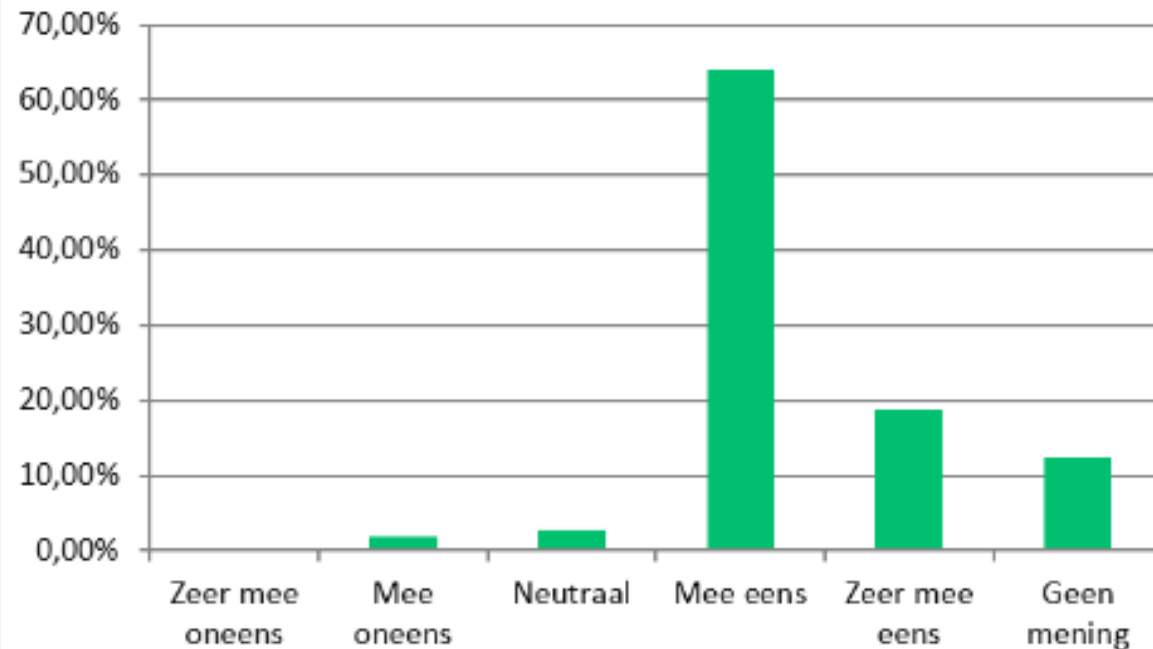

Algemeen - vrijwilligers

Er is goede omgang met en waardering voor de vrijwilligers binnen de vereniging.

Answer Choices	Responses	
Zeer mee oneens	0,00%	0
Mee oneens	1,89%	2
Neutraal	2,83%	3
Mee eens	64,15%	68
Zeer mee eens	18,87%	20
Geen mening	12,26%	13
	Answered	106
	Skipped	18