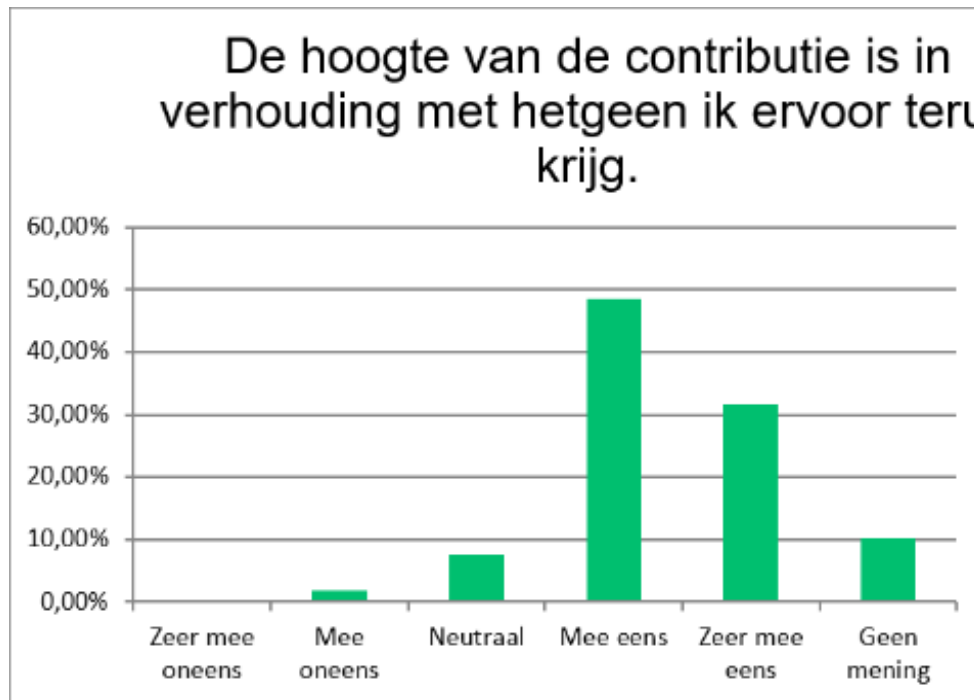

Financiën - contributie

Answer Choices	Responses	
Zeer mee oneens	0,00%	0
Mee oneens	1,87%	2
Neutraal	7,48%	8
Mee eens	48,60%	52
Zeer mee eens	31,78%	34
Geen mening	10,28%	11
	Answered	107
	Skipped	17