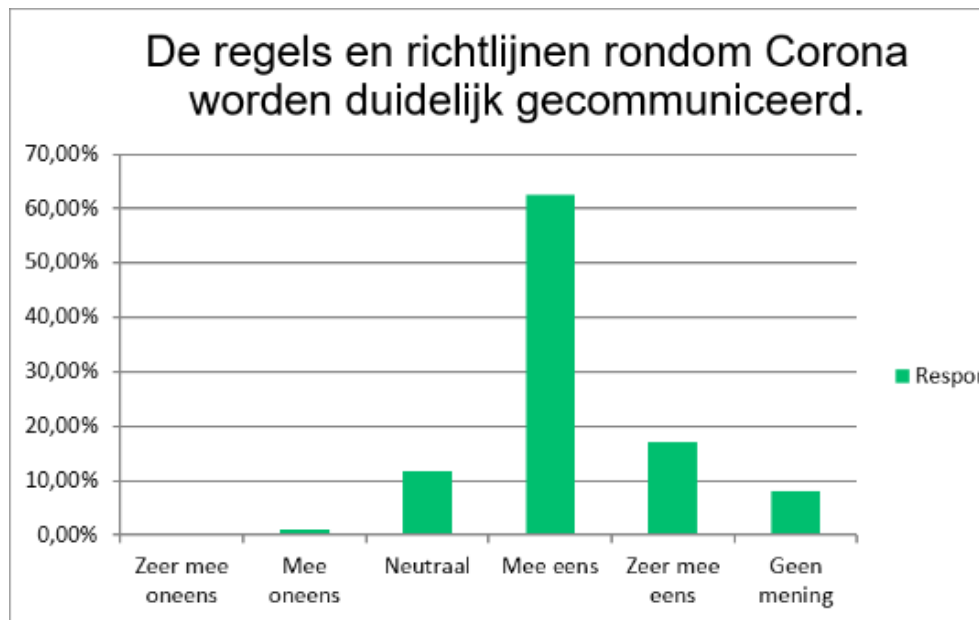

Algemeen - Corona

Answer Choices	Responses	
Zeer mee oneens	0,00%	0
Mee oneens	0,89%	1
Neutraal	11,61%	13
Mee eens	62,50%	70
Zeer mee eens	16,96%	19
Geen mening	8,04%	9
	Answered	112
	Skipped	12