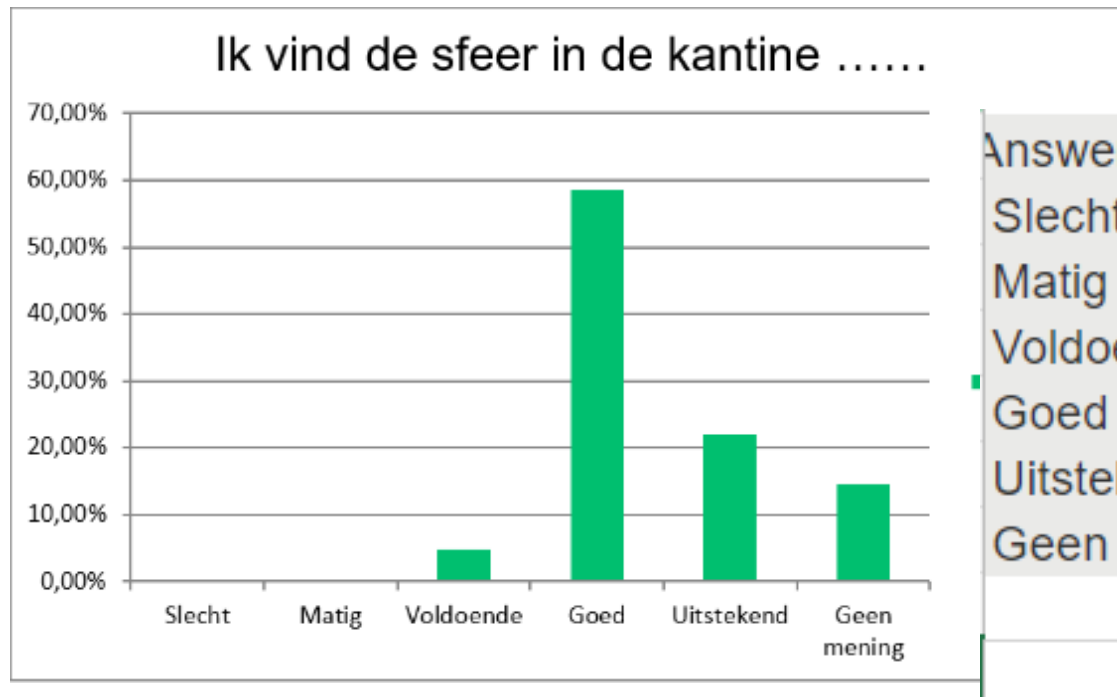

Kantine - sfeer

Answer Choices	Responses
Slecht	0,00% 0
Matig	0,00% 0
Voldoende	4,81% 5
Goed	58,65% 61
Uitstekend	22,12% 23
Geen mening	14,42% 15
Answered	104
Skipped	20