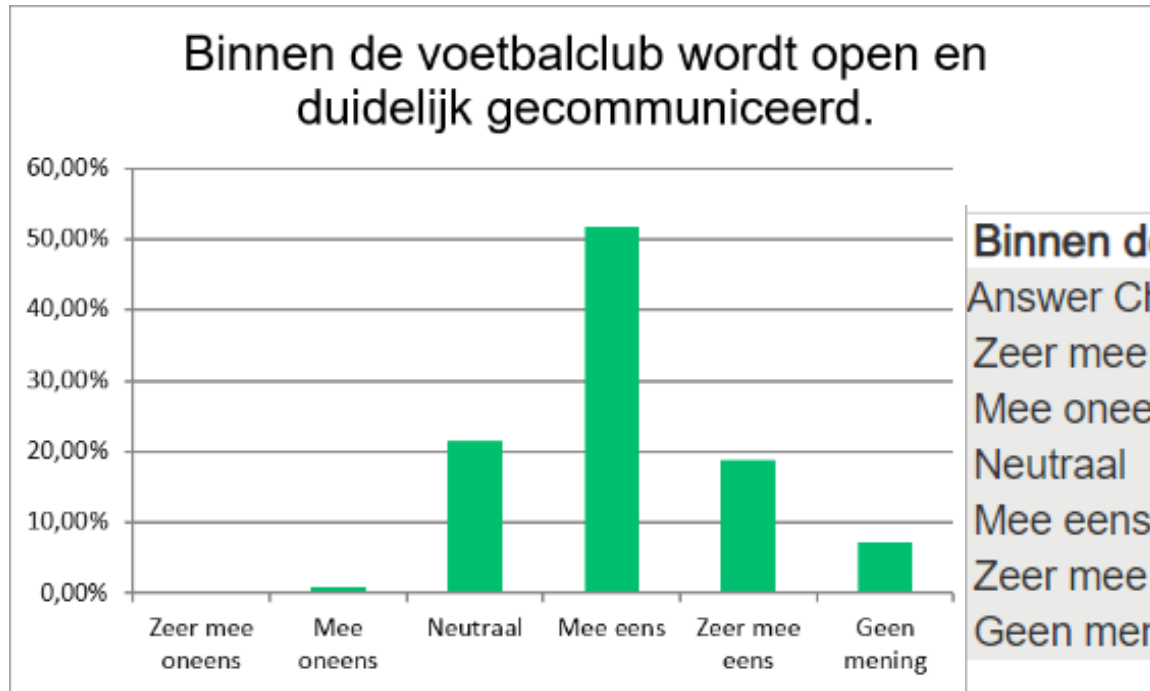

2020

Enquête leden VW Vesseem

Overzicht

Totale reacties 124

- Waarvan 14 jeugdleden
- Waarvan 64 spelende leden
 - 22 in de selectie
- Waarvan 57 vrijwilligers

Communicatie - 't Loelierke

Answer Choice:	Responses	
Slecht	0,00%	0
Matig	0,89%	1
Voldoende	4,46%	5
Goed	46,43%	52
Uitstekend	44,64%	50
Geen mening	3,57%	4
	Answered	112
	Skipped	12

Communicatie – Social media

Answer Choices:	Responses	
Slecht	0,00%	0
Matig	2,75%	3
Voldoende	11,93%	13
Goed	59,63%	65
Uitstekend	16,51%	18
Geen mening	9,17%	10
	Answered	109
	Skipped	15

Communicatie - Website

Hoe waardeert u de website van VV Vessem?

Answer Choices	Responses	
Slecht	0,00%	0
Matig	2,68%	3
Voldoende	15,18%	17
Goed	54,46%	61
Uitstekend	23,21%	26
Geen mening	4,46%	5
	Answered	112
	Skipped	12

Algemeen - communicatie