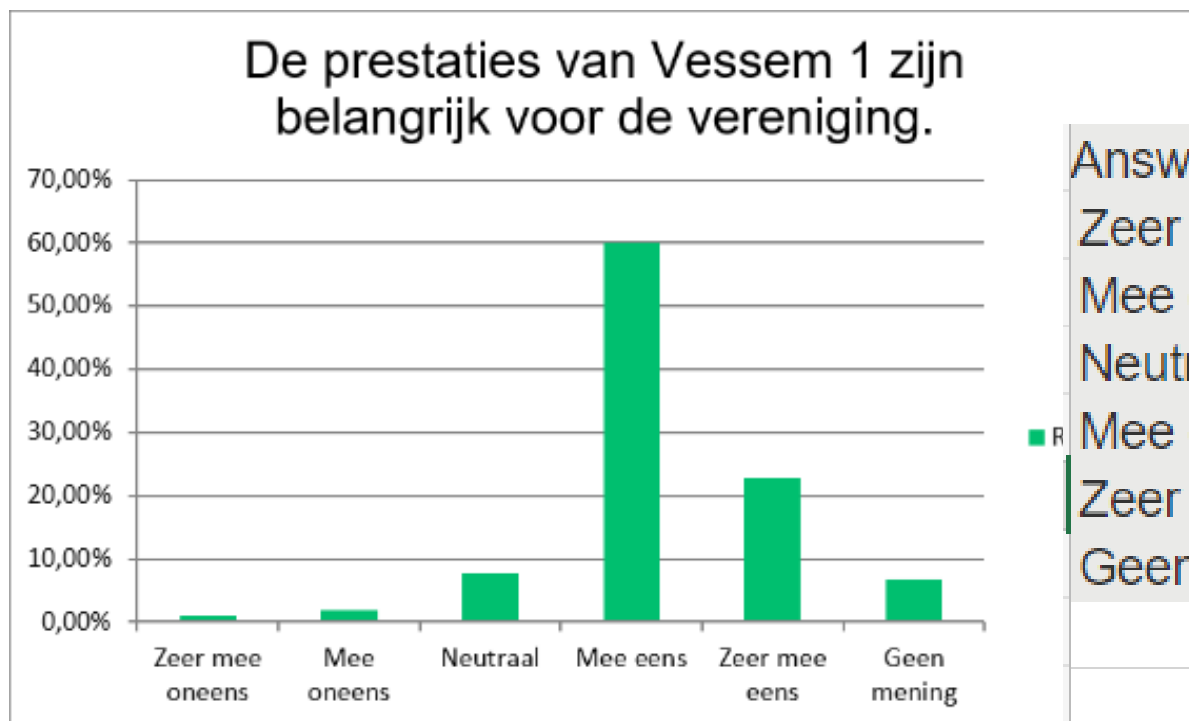

Algemeen – Vessem 1

Answer Choices	Responses	
Zeer mee oneens	0,95%	1
Mee oneens	1,90%	2
Neutraal	7,62%	8
Mee eens	60,00%	63
Zeer mee eens	22,86%	24
Geen mening	6,67%	7
	Answered	105
	Skipped	19