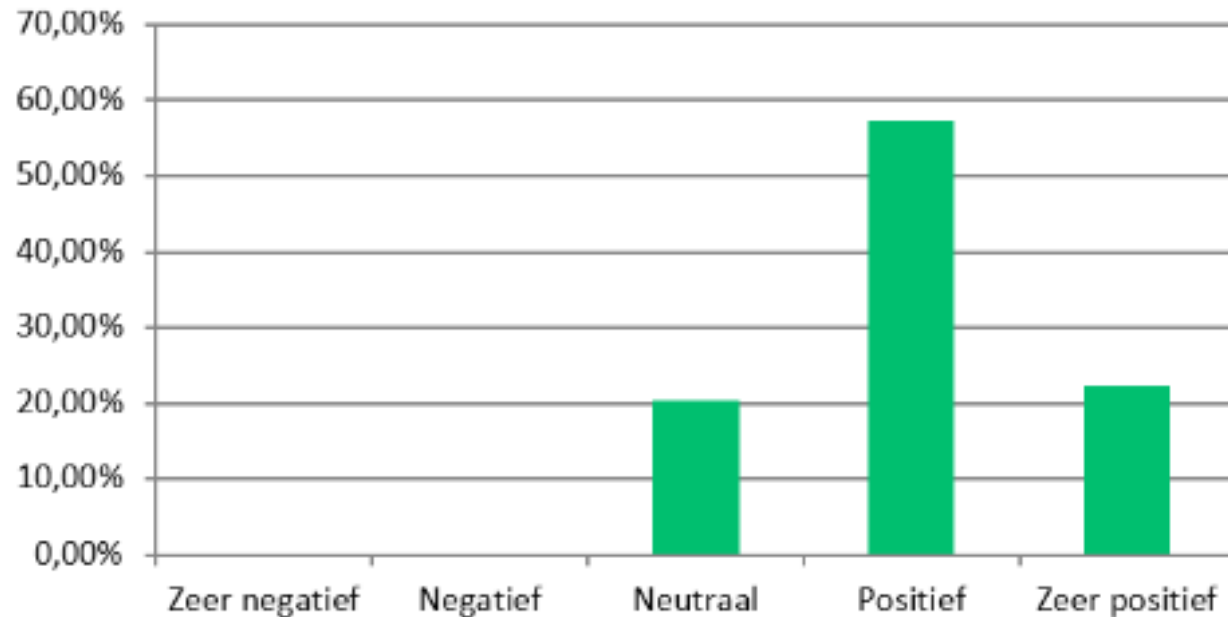

Technische zaken - materialen

Answer Choices	Responses	
Slecht	0,00%	0
Matig	0,96%	1
Voldoende	10,58%	11
Goed	55,77%	58
Uitstekend	11,54%	12
Geen mening	21,15%	22
	Answered	104
	Skipped	20

Waardering

Answer Choice:	Responses	
1	0,00%	0
2	0,00%	0
3	0,00%	0
4	0,00%	0
5	0,00%	0
6	0,00%	0
7	20,39%	21
8	52,43%	54
9	23,30%	24
10	3,88%	4
	Answered	103
	Skipped	21

Gemiddelde score = 8,1, daarmee
scoren we 0,1 punt hoger dan vorig jaar

Samenwerking DEES

Hoe vindt u de samenwerking van onze jeugdafdeling met de jeugdafdeling van DEES?

Answer Choices:	Responses	
Zeer negatief	0,00%	0
Negatief	0,00%	0
Neutraal	20,39%	21
Positief	57,28%	59
Zeer positief	22,33%	23
	Answered	103
	Skipped	21