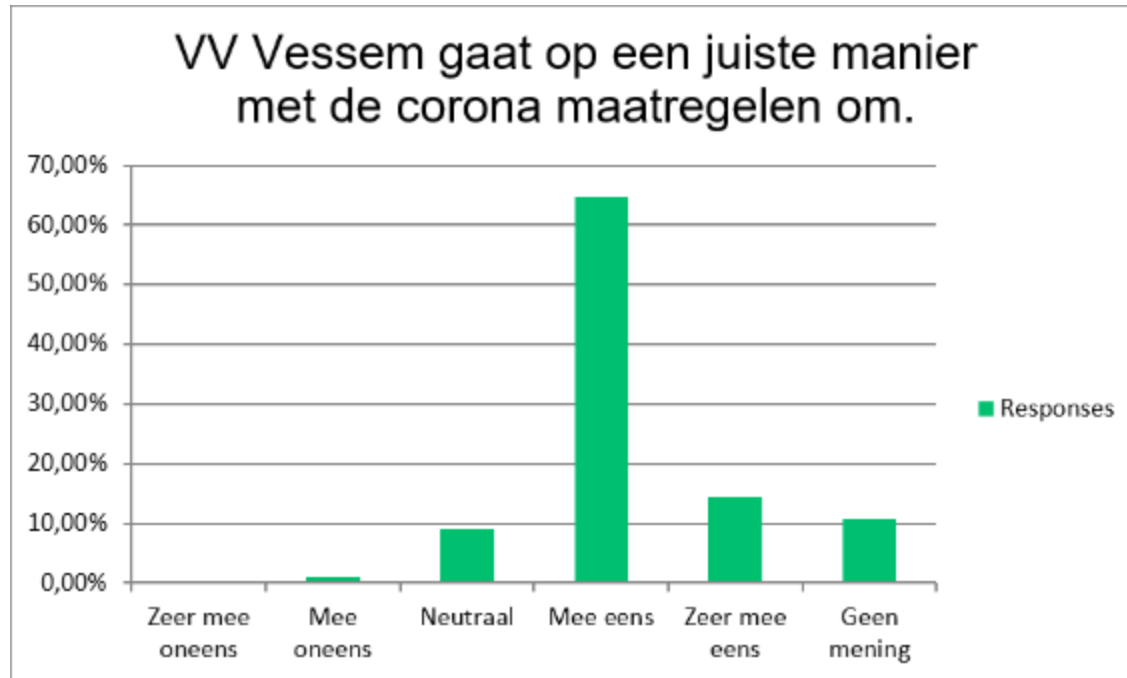

Algemeen

Het is voor mij duidelijk wie ik waarvoor kan aanspreken binnen de vereniging.

Answer Choices	Responses	
Zeer mee oneens	0,00%	0
Mee oneens	1,80%	2
Neutraal	14,41%	16
Mee eens	62,16%	69
Zeer mee eens	18,02%	20
Geen mening	3,60%	4
	Answered	111
	Skipped	13

Algemeen - Corona

Answer Choices	Responses	
Zeer mee oneens	0,00%	0
Mee oneens	0,89%	1
Neutraal	11,61%	13
Mee eens	62,50%	70
Zeer mee eens	16,96%	19
Geen mening	8,04%	9
	Answered	112
	Skipped	12

Algemeen - Corona