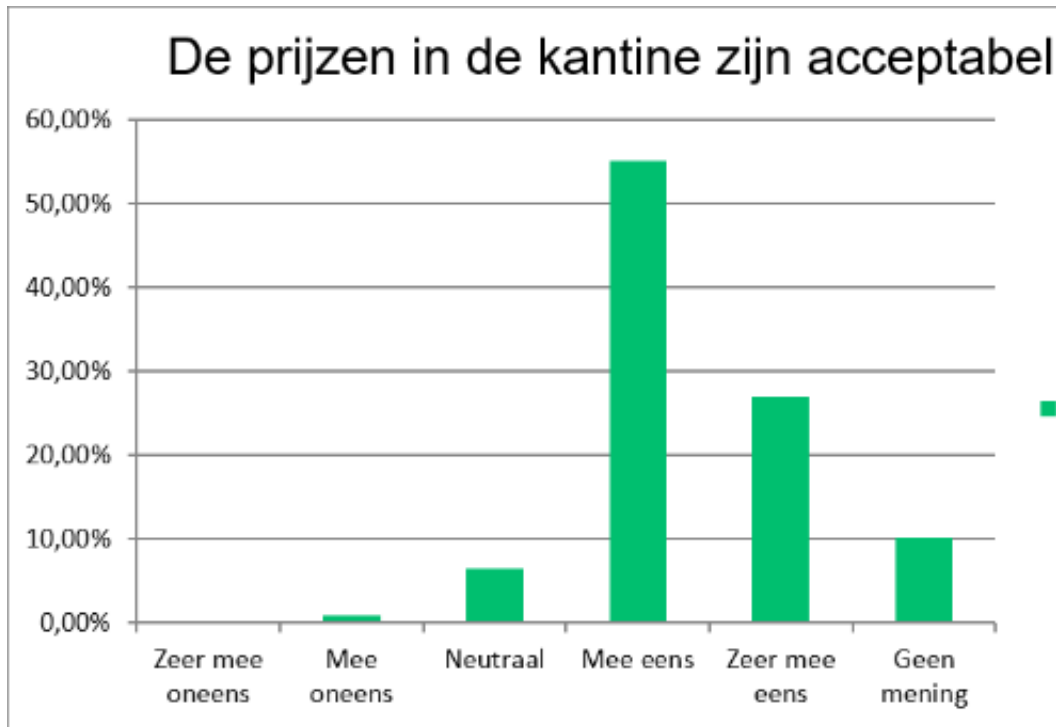

Answer Choices	Responses	
Slecht	0,00%	0
Matig	0,97%	1
Voldoende	16,50%	17
Goed	64,08%	66
Uitstekend	17,48%	18
Geen mening	0,97%	1
	Answered	103
	Skipped	21

Algemeen - kleedlokalen

Algemeen -Jeugd

Answer Choices:	Responses	
Slecht	0,00%	0
Matig	0,00%	0
Voldoende	11,54%	12
Goed	39,42%	41
Uitstekend	7,69%	8
Geen mening	41,35%	43
	Answered	104
	Skipped	20

Financiën

Answer Choices	Responses	
Zeer mee oneens	0,00%	0
Mee oneens	0,93%	1
Neutraal	8,41%	9
Mee eens	57,94%	62
Zeer mee eens	19,63%	21
Geen mening	13,08%	14
	Answered	107
	Skipped	17

Financiën - contributie

Answer Choices	Responses	
Zeer mee oneens	0,00%	0
Mee oneens	1,87%	2
Neutraal	7,48%	8
Mee eens	48,60%	52
Zeer mee eens	31,78%	34
Geen mening	10,28%	11
	Answered	107
	Skipped	17

Kantine - prijzen

Answer Choices	Responses	
Zeer mee oneens	0,00%	0
Mee oneens	0,93%	1
Neutraal	6,54%	7
Mee eens	55,14%	59
Zeer mee eens	27,10%	29
Geen mening	10,28%	11
	Answered	107
	Skipped	17