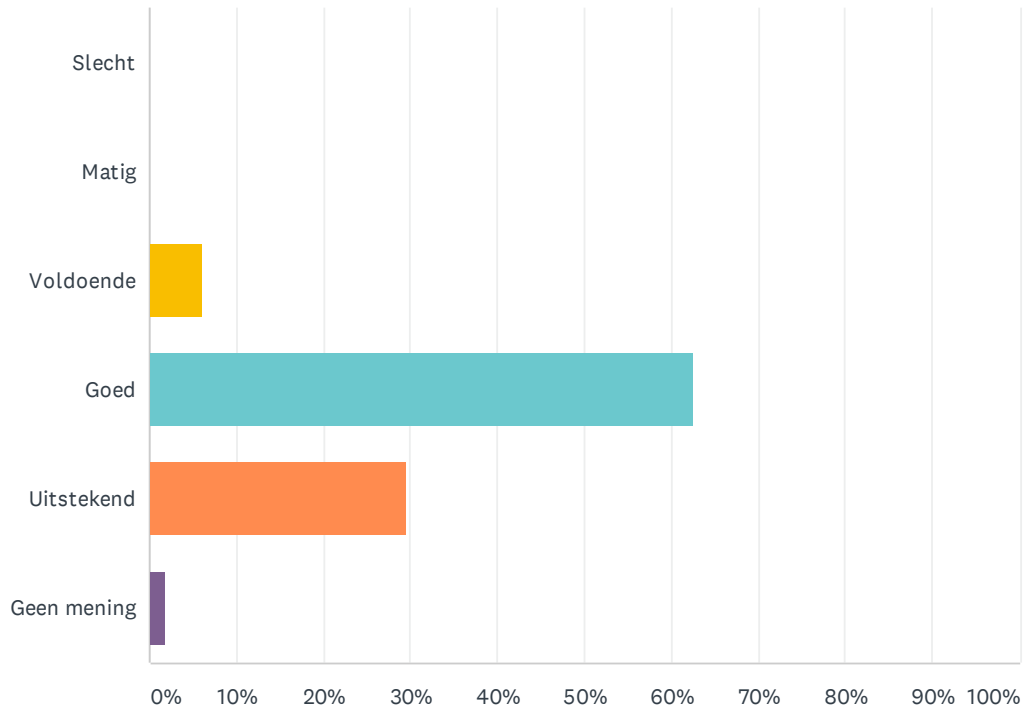

Q22 De inrichting van de kantine van VV Vessem vind ik .....

Answered: 166 Skipped: 8

ANSWER CHOICES	RESPONSES
Slecht	0.00% 0
Matig	0.00% 0
Voldoende	6.02% 10
Goed	62.65% 104
Uitstekend	29.52% 49
Geen mening	1.81% 3
TOTAL	166