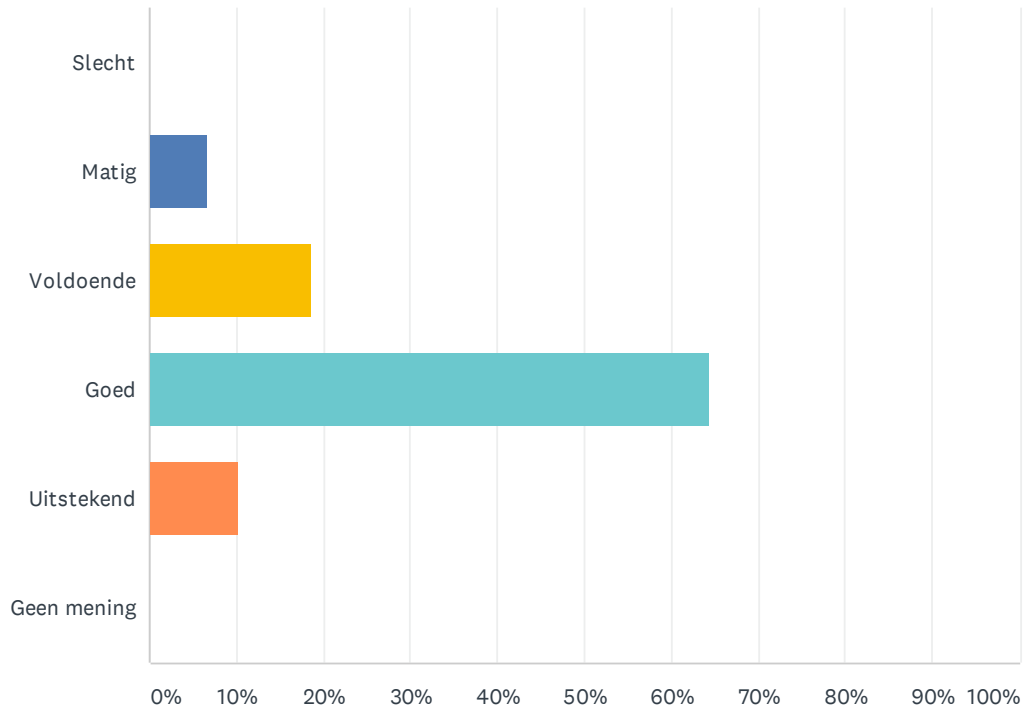

Q18 In mijn team heerst een goede sfeer.

Answered: 163 Skipped: 11

ANSWER CHOICES	RESPONSES
Zeer mee oneens	0.00% 0
Mee oneens	0.61% 1
Neutraal	6.75% 11
Mee eens	42.94% 70
Zeer mee eens	23.93% 39
Geen mening	25.77% 42
TOTAL	163

Q19 De uitstraling van sportpark De Lille vind ik

Answered: 166 Skipped: 8

ANSWER CHOICES	RESPONSES
Slecht	0.00% 0
Matig	6.63% 11
Voldoende	18.67% 31
Goed	64.46% 107
Uitstekend	10.24% 17
Geen mening	0.00% 0
TOTAL	166