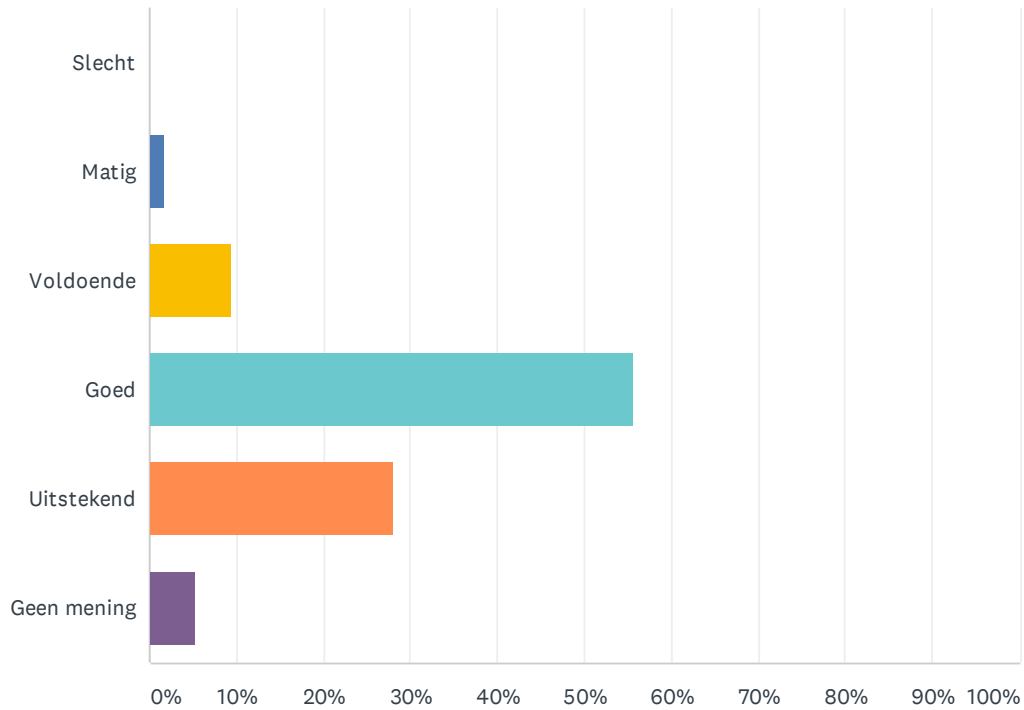

Q3 Bij nee, mijn leeftijd is

Answered: 156 Skipped: 18

ANSWER CHOICES	RESPONSES	
<21	9.62%	15
21-40	37.82%	59
41-60	33.33%	52
>60	19.23%	30
TOTAL		156

Q4 Ik ben spelend lid

Answered: 171 Skipped: 3

ANSWER CHOICES	RESPONSES	
Ja	50.88%	87
Nee	49.12%	84
TOTAL		171

Q5 Bij ja, ik speel in de selectie

Answered: 108 Skipped: 66

ANSWER CHOICES	RESPONSES	
Ja	23.15%	25
Nee	76.85%	83
TOTAL		108

Q6 Ik ben vrijwilliger

Answered: 165 Skipped: 9

ANSWER CHOICES	RESPONSES	
Ja	48.48%	80
Nee	51.52%	85
TOTAL		165

Q7 Hoe waardeert u het clubblad van VV Vessem, 't Loeierke?

Answered: 171 Skipped: 3

ANSWER CHOICES	RESPONSES
Slecht	0.00% 0
Matig	1.75% 3
Voldoende	9.36% 16
Goed	55.56% 95
Uitstekend	28.07% 48
Geen mening	5.26% 9
TOTAL	171