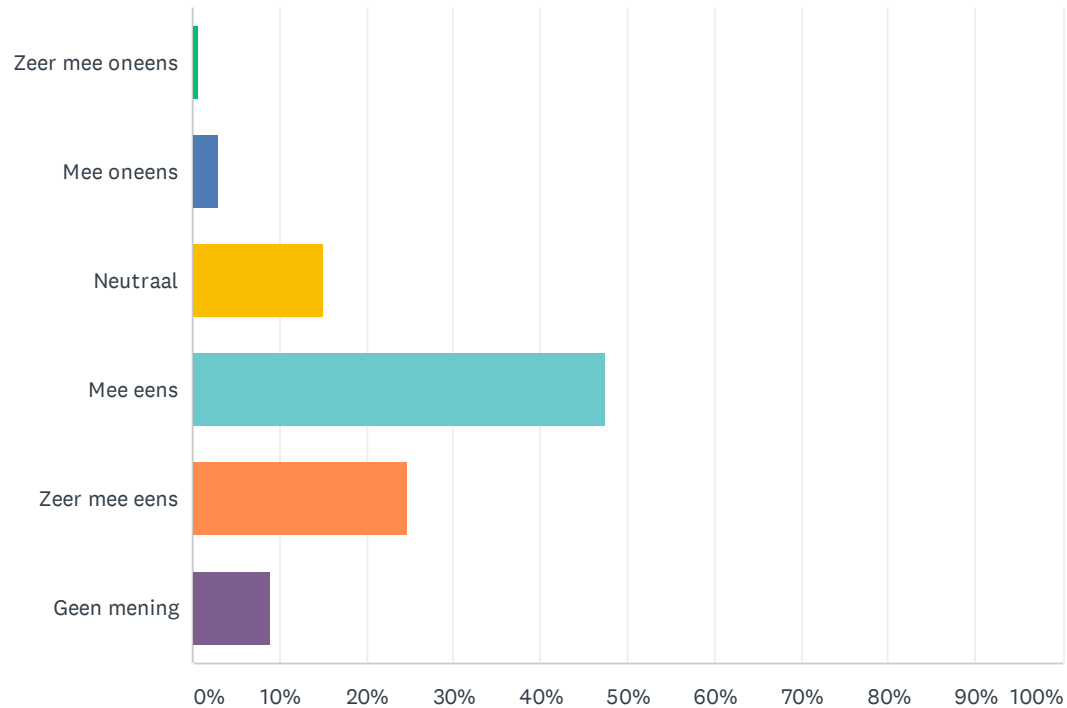

Q13 De hoogte van de contributie is in verhouding met hetgeen ik ervoor terug krijg.

Answered: 167 Skipped: 7

ANSWER CHOICES	RESPONSES	
Zeer mee oneens	0.00%	0
Mee oneens	3.59%	6
Neutraal	10.18%	17
Mee eens	38.92%	65
Zeer mee eens	40.12%	67
Geen mening	7.19%	12
TOTAL		167

Q15 Hoe vindt u de begeleiding van de jeugd?

Answered: 167 Skipped: 7

ANSWER CHOICES	RESPONSES
Slecht	0.60% 1
Matig	3.59% 6
Voldoende	17.37% 29
Goed	38.92% 65
Uitstekend	3.59% 6
Geen mening	35.93% 60
TOTAL	167

Q16 De prestaties van Vessem 1 zijn belangrijk voor de vereniging.

Answered: 166 Skipped: 8

ANSWER CHOICES	RESPONSES
Zeer mee oneens	0.60% 1
Mee oneens	3.01% 5
Neutraal	15.06% 25
Mee eens	47.59% 79
Zeer mee eens	24.70% 41
Geen mening	9.04% 15
TOTAL	166