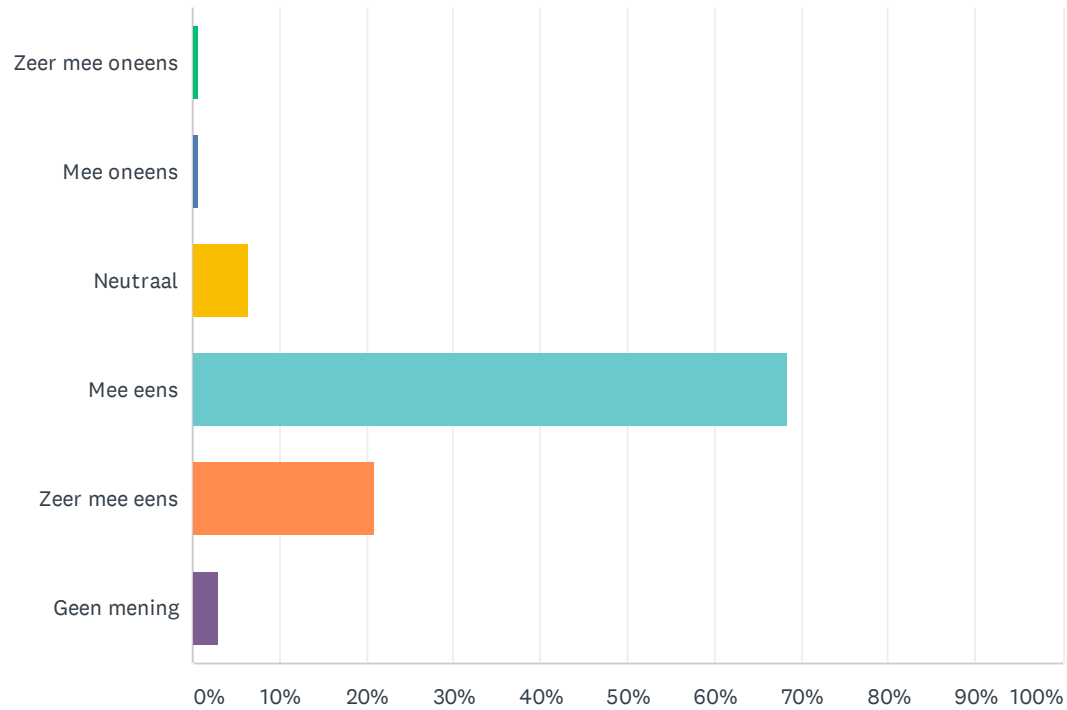

Q12 De vereniging geeft het geld uit aan de juiste dingen.

Answered: 166 Skipped: 8

ANSWER CHOICES	RESPONSES
Zeer mee oneens	0.00% 0
Mee oneens	1.20% 2
Neutraal	23.49% 39
Mee eens	48.80% 81
Zeer mee eens	11.45% 19
Geen mening	15.06% 25
TOTAL	166

Q13 De hoogte van de contributie is in verhouding met hetgeen ik ervoor terug krijg.

Answered: 167 Skipped: 7

ANSWER CHOICES	RESPONSES	
Zeer mee oneens	0.00%	0
Mee oneens	3.59%	6
Neutraal	10.18%	17
Mee eens	38.92%	65
Zeer mee eens	40.12%	67
Geen mening	7.19%	12
TOTAL		167

Q14 De prijzen in de kantine zijn acceptabel

Answered: 168 Skipped: 6

ANSWER CHOICES	RESPONSES
Zeer mee oneens	0.60% 1
Mee oneens	0.60% 1
Neutraal	6.55% 11
Mee eens	68.45% 115
Zeer mee eens	20.83% 35
Geen mening	2.98% 5
TOTAL	168