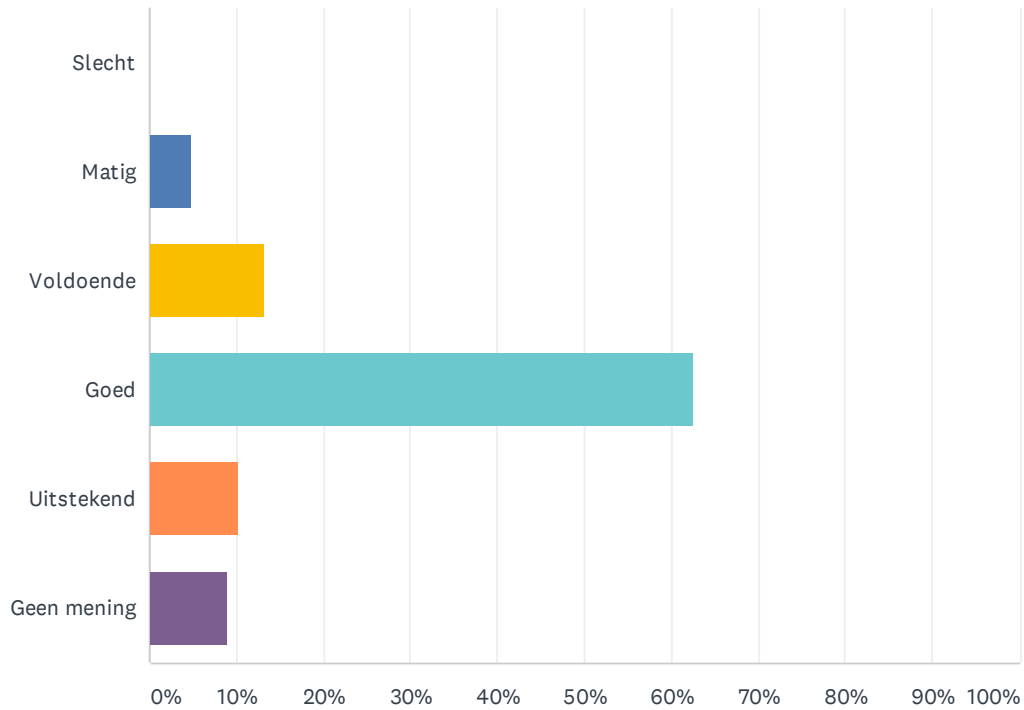

Q19 De uitstraling van sportpark De Lille vind ik

Answered: 166 Skipped: 8

ANSWER CHOICES	RESPONSES
Slecht	0.00% 0
Matig	6.63% 11
Voldoende	18.67% 31
Goed	64.46% 107
Uitstekend	10.24% 17
Geen mening	0.00% 0
TOTAL	166

Q21 De kleedlokalen van VV Vessem vind ik

Answered: 166 Skipped: 8

ANSWER CHOICES	RESPONSES
Slecht	0.00% 0
Matig	4.82% 8
Voldoende	13.25% 22
Goed	62.65% 104
Uitstekend	10.24% 17
Geen mening	9.04% 15
TOTAL	166