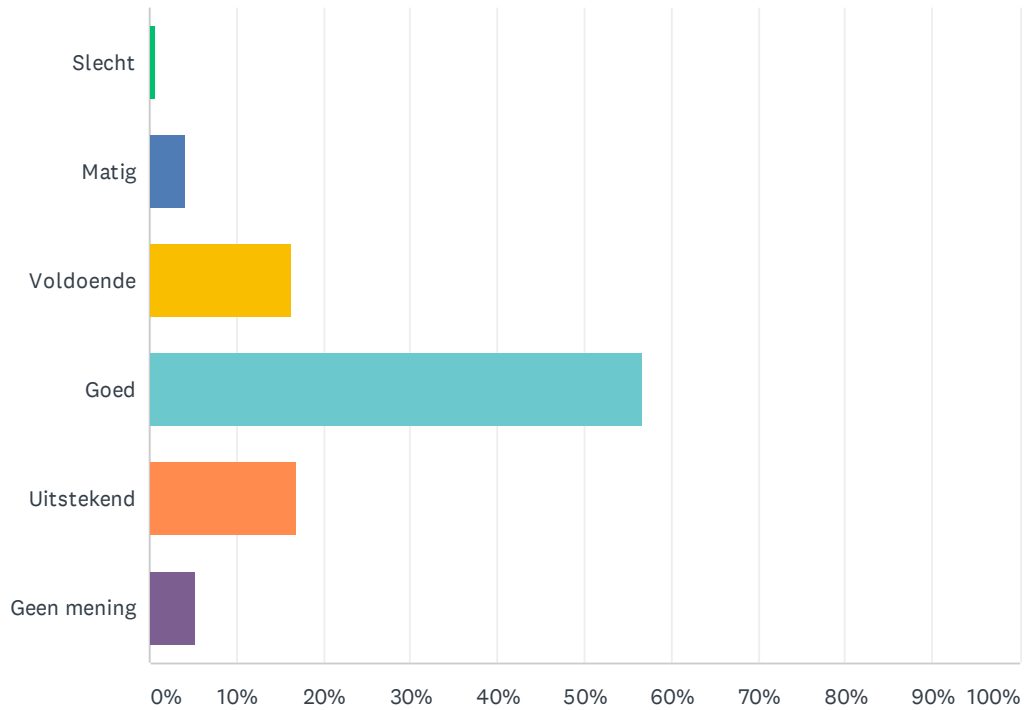

Q8 Hoe waardeert u de website van VV Vessem?

Answered: 171 Skipped: 3

ANSWER CHOICES	RESPONSES
Slecht	0.58% 1
Matig	4.09% 7
Voldoende	16.37% 28
Goed	56.73% 97
Uitstekend	16.96% 29
Geen mening	5.26% 9
TOTAL	171