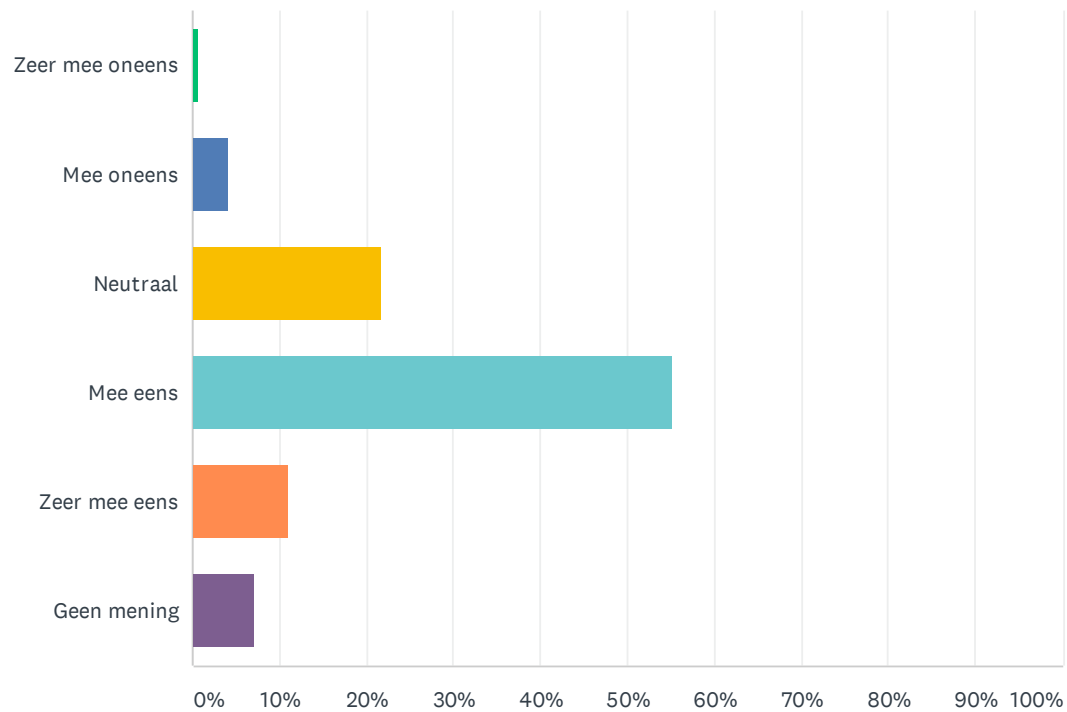

Q9 Binnen de voetbalclub wordt open en duidelijk gecommuniceerd.

Answered: 171 Skipped: 3

ANSWER CHOICES	RESPONSES
Zeer mee oneens	0.58% 1
Mee oneens	4.09% 7
Neutraal	26.90% 46
Mee eens	53.80% 92
Zeer mee eens	7.60% 13
Geen mening	7.02% 12
TOTAL	171

Q10 Het is voor mij duidelijk wie ik waarvoor kan aanspreken binnen de vereniging.

Answered: 170 Skipped: 4

ANSWER CHOICES	RESPONSES
Zeer mee oneens	0.59% 1
Mee oneens	4.12% 7
Neutraal	21.76% 37
Mee eens	55.29% 94
Zeer mee eens	11.18% 19
Geen mening	7.06% 12
TOTAL	170