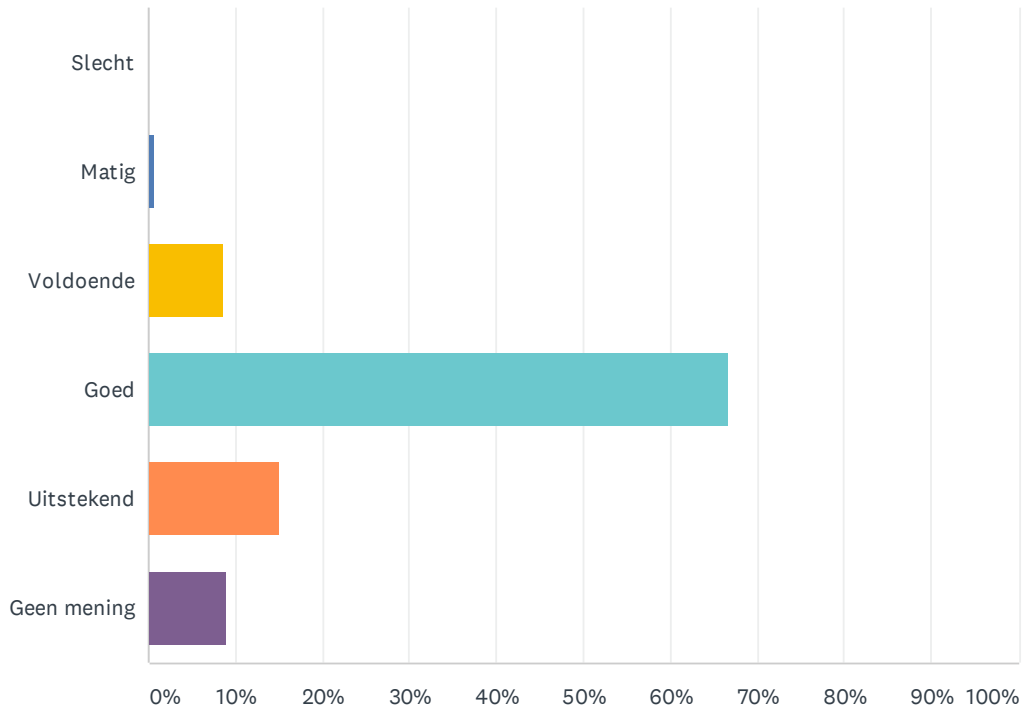

Q17 Ik vind de sfeer in kantine "De Loeier" .....

Answered: 165 Skipped: 9

ANSWER CHOICES	RESPONSES
Slecht	0.00% 0
Matig	0.61% 1
Voldoende	8.48% 14
Goed	66.67% 110
Uitstekend	15.15% 25
Geen mening	9.09% 15
TOTAL	165