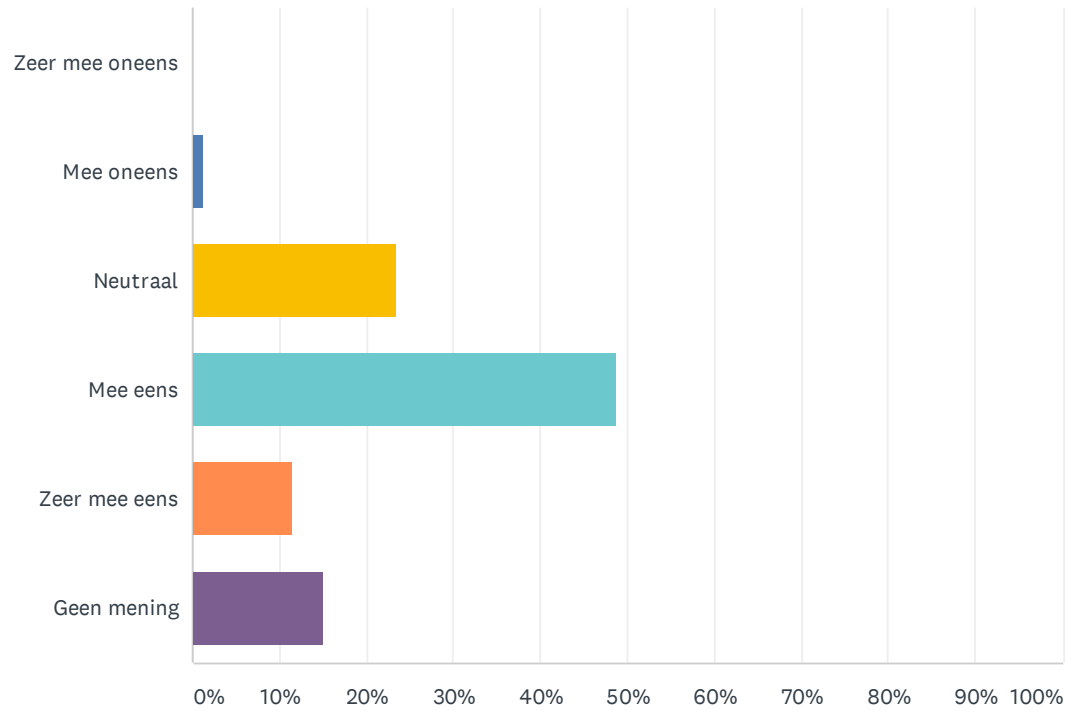

Q10 Het is voor mij duidelijk wie ik waarvoor kan aanspreken binnen de vereniging.

Answered: 170 Skipped: 4

ANSWER CHOICES	RESPONSES
Zeer mee oneens	0.59% 1
Mee oneens	4.12% 7
Neutraal	21.76% 37
Mee eens	55.29% 94
Zeer mee eens	11.18% 19
Geen mening	7.06% 12
TOTAL	170

Q11 Er is goede omgang met en waardering voor de vrijwilligers binnen de vereniging.

Answered: 166 Skipped: 8

ANSWER CHOICES	RESPONSES	
Zeer mee oneens	0.60%	1
Mee oneens	1.81%	3
Neutraal	12.65%	21
Mee eens	60.24%	100
Zeer mee eens	16.87%	28
Geen mening	7.83%	13
TOTAL		166

Q12 De vereniging geeft het geld uit aan de juiste dingen.

Answered: 166 Skipped: 8

ANSWER CHOICES	RESPONSES
Zeer mee oneens	0.00% 0
Mee oneens	1.20% 2
Neutraal	23.49% 39
Mee eens	48.80% 81
Zeer mee eens	11.45% 19
Geen mening	15.06% 25
TOTAL	166

Q13 De hoogte van de contributie is in verhouding met hetgeen ik ervoor terug krijg.

Answered: 167 Skipped: 7

ANSWER CHOICES	RESPONSES	
Zeer mee oneens	0.00%	0
Mee oneens	3.59%	6
Neutraal	10.18%	17
Mee eens	38.92%	65
Zeer mee eens	40.12%	67
Geen mening	7.19%	12
TOTAL		167