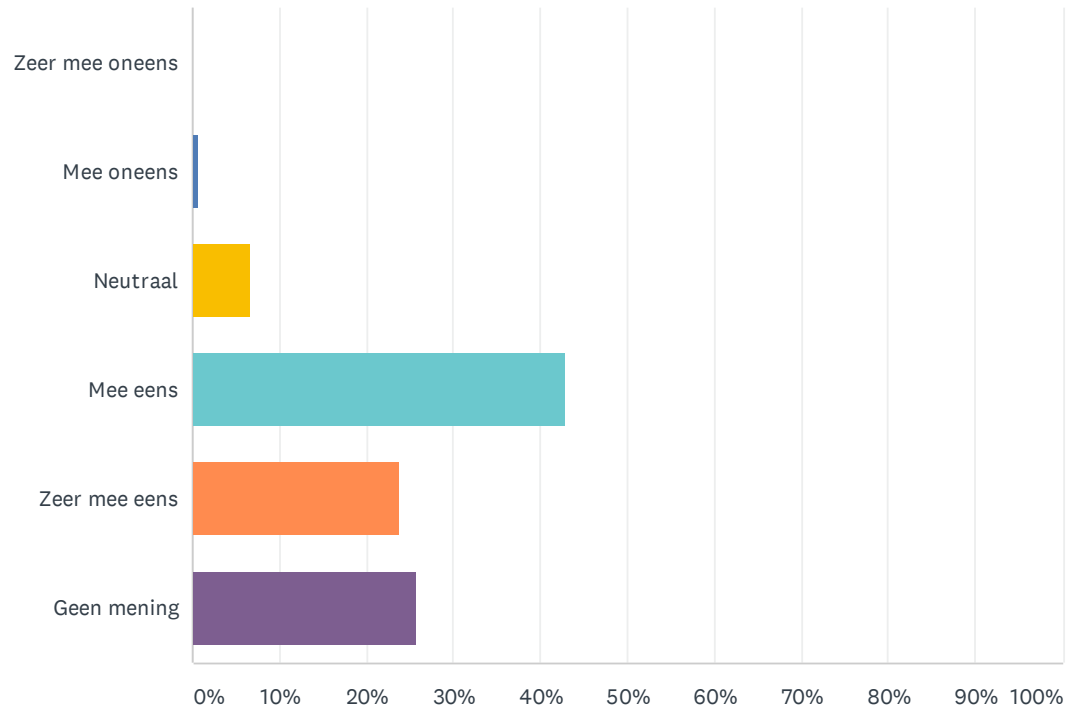

Q18 In mijn team heerst een goede sfeer.

Answered: 163 Skipped: 11

ANSWER CHOICES	RESPONSES
Zeer mee oneens	0.00% 0
Mee oneens	0.61% 1
Neutraal	6.75% 11
Mee eens	42.94% 70
Zeer mee eens	23.93% 39
Geen mening	25.77% 42
TOTAL	163