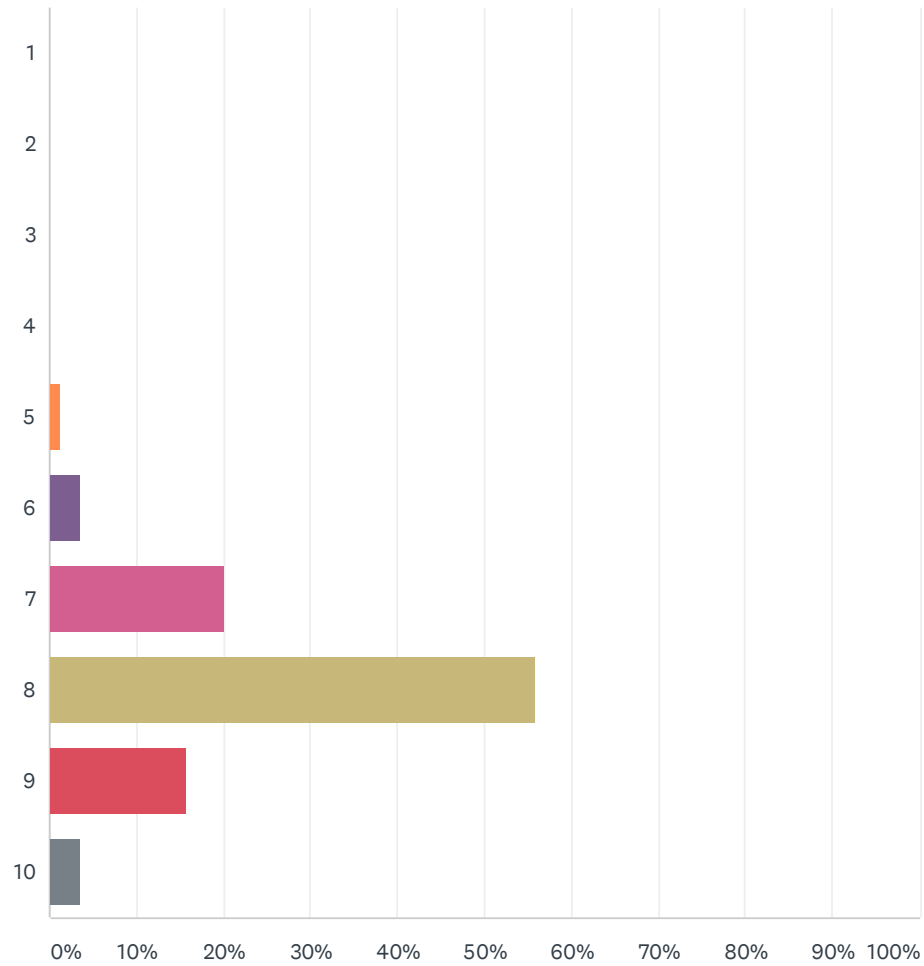

Q21 De kleedlokalen van VV Vessem vind ik

Answered: 166 Skipped: 8

ANSWER CHOICES	RESPONSES
Slecht	0.00% 0
Matig	4.82% 8
Voldoende	13.25% 22
Goed	62.65% 104
Uitstekend	10.24% 17
Geen mening	9.04% 15
TOTAL	166

Q22 De inrichting van de kantine van VV Vessem vind ik

Answered: 166 Skipped: 8

ANSWER CHOICES	RESPONSES
Slecht	0.00% 0
Matig	0.00% 0
Voldoende	6.02% 10
Goed	62.65% 104
Uitstekend	29.52% 49
Geen mening	1.81% 3
TOTAL	166

Q23 Mijn algemene waardering voor VV Vessem is een ...

Answered: 165 Skipped: 9

ANSWER CHOICES	RESPONSES	
1	0.00%	0
2	0.00%	0
3	0.00%	0
4	0.00%	0
5	1.21%	2
6	3.64%	6
7	20.00%	33
8	55.76%	92
9	15.76%	26
10	3.64%	6
TOTAL		165