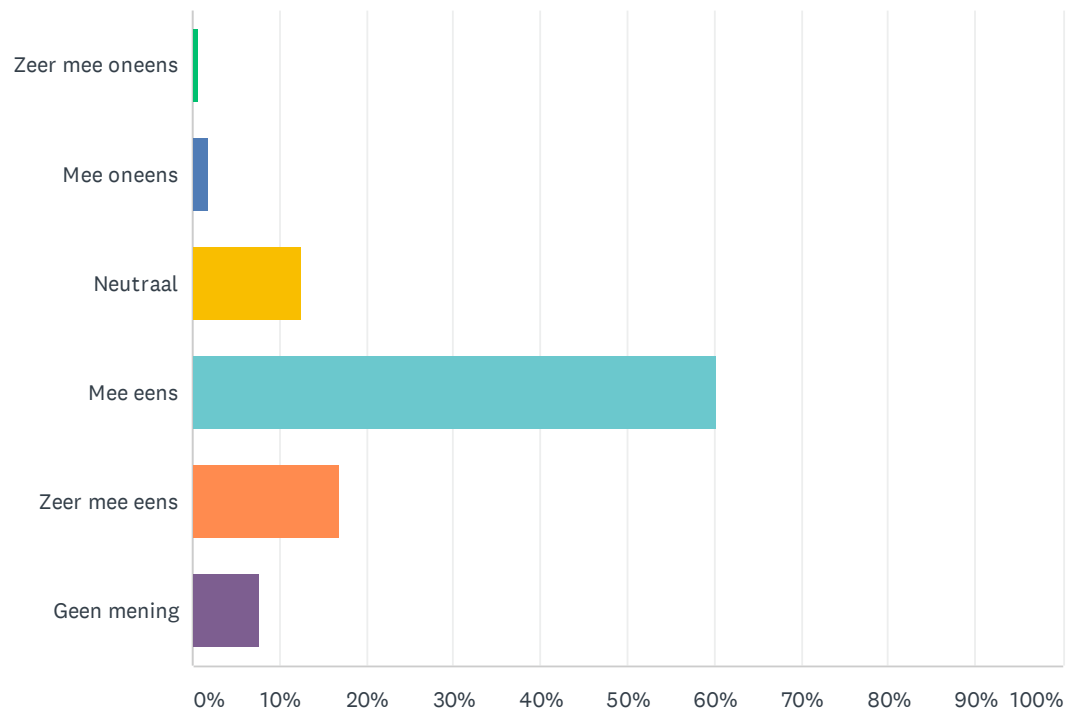

Q10 Het is voor mij duidelijk wie ik waarvoor kan aanspreken binnen de vereniging.

Answered: 170 Skipped: 4

ANSWER CHOICES	RESPONSES
Zeer mee oneens	0.59% 1
Mee oneens	4.12% 7
Neutraal	21.76% 37
Mee eens	55.29% 94
Zeer mee eens	11.18% 19
Geen mening	7.06% 12
TOTAL	170

Q11 Er is goede omgang met en waardering voor de vrijwilligers binnen de vereniging.

Answered: 166 Skipped: 8

ANSWER CHOICES	RESPONSES	
Zeer mee oneens	0.60%	1
Mee oneens	1.81%	3
Neutraal	12.65%	21
Mee eens	60.24%	100
Zeer mee eens	16.87%	28
Geen mening	7.83%	13
TOTAL		166

Q12 De vereniging geeft het geld uit aan de juiste dingen.

Answered: 166 Skipped: 8

ANSWER CHOICES	RESPONSES
Zeer mee oneens	0.00% 0
Mee oneens	1.20% 2
Neutraal	23.49% 39
Mee eens	48.80% 81
Zeer mee eens	11.45% 19
Geen mening	15.06% 25
TOTAL	166