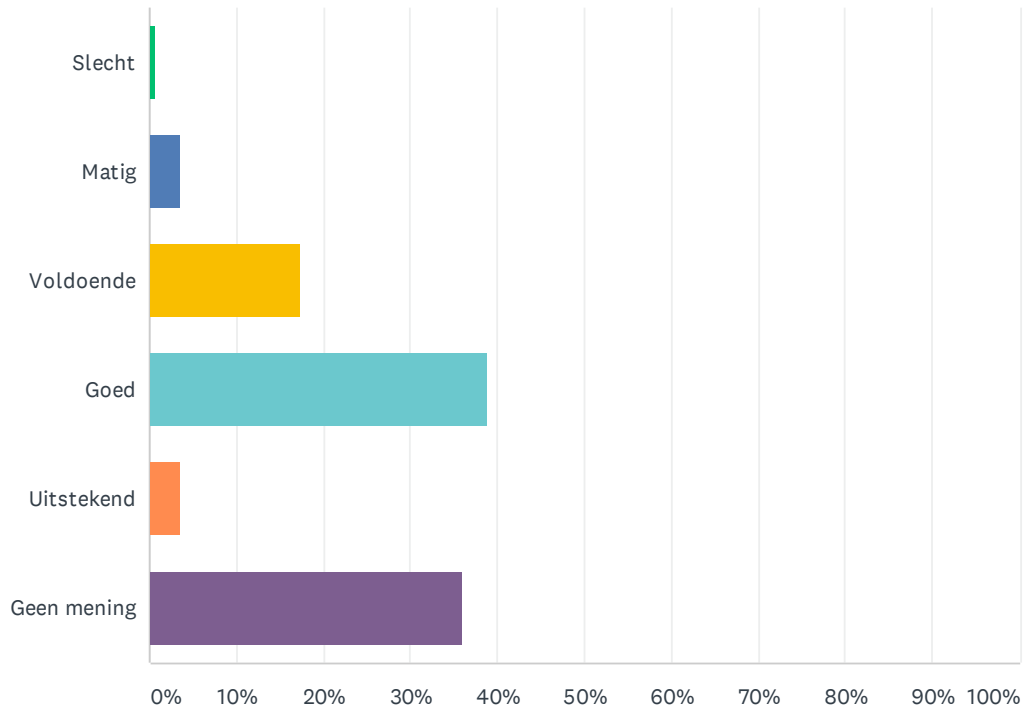

Q13 De hoogte van de contributie is in verhouding met hetgeen ik ervoor terug krijg.

Answered: 167 Skipped: 7

ANSWER CHOICES	RESPONSES	
Zeer mee oneens	0.00%	0
Mee oneens	3.59%	6
Neutraal	10.18%	17
Mee eens	38.92%	65
Zeer mee eens	40.12%	67
Geen mening	7.19%	12
TOTAL		167

Q14 De prijzen in de kantine zijn acceptabel

Answered: 168 Skipped: 6

ANSWER CHOICES	RESPONSES
Zeer mee oneens	0.60% 1
Mee oneens	0.60% 1
Neutraal	6.55% 11
Mee eens	68.45% 115
Zeer mee eens	20.83% 35
Geen mening	2.98% 5
TOTAL	168

Q15 Hoe vindt u de begeleiding van de jeugd?

Answered: 167 Skipped: 7

ANSWER CHOICES	RESPONSES
Slecht	0.60% 1
Matig	3.59% 6
Voldoende	17.37% 29
Goed	38.92% 65
Uitstekend	3.59% 6
Geen mening	35.93% 60
TOTAL	167