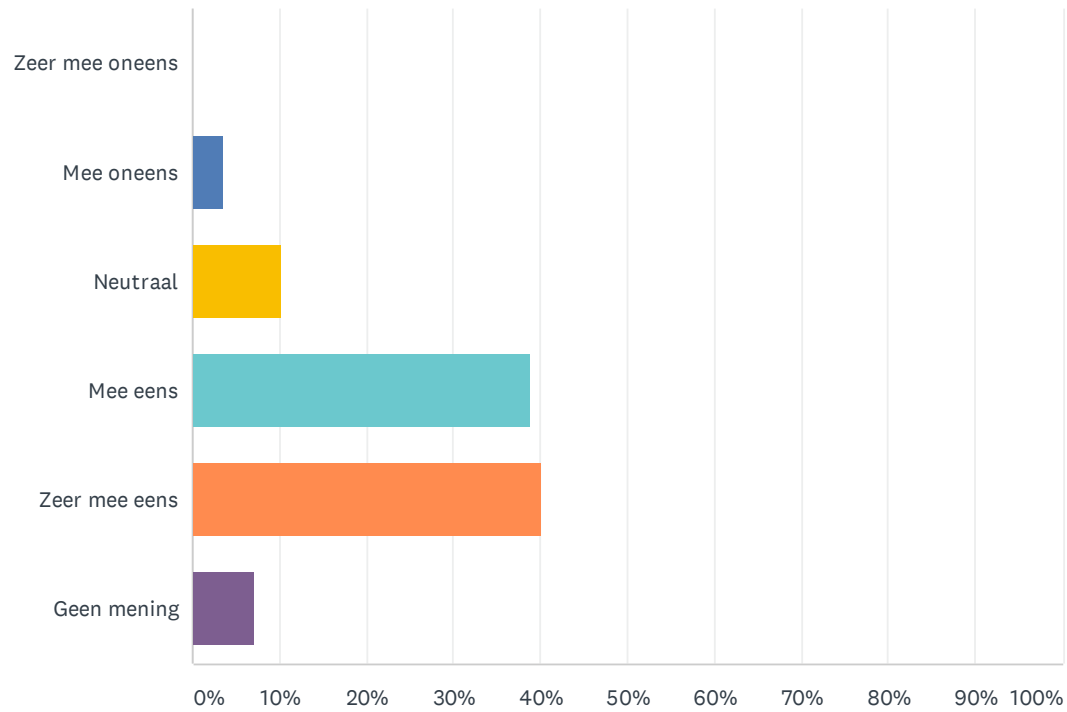

Q11 Er is goede omgang met en waardering voor de vrijwilligers binnen de vereniging.

Answered: 166 Skipped: 8

ANSWER CHOICES	RESPONSES	
Zeer mee oneens	0.60%	1
Mee oneens	1.81%	3
Neutraal	12.65%	21
Mee eens	60.24%	100
Zeer mee eens	16.87%	28
Geen mening	7.83%	13
TOTAL		166

Q12 De vereniging geeft het geld uit aan de juiste dingen.

Answered: 166 Skipped: 8

ANSWER CHOICES	RESPONSES
Zeer mee oneens	0.00% 0
Mee oneens	1.20% 2
Neutraal	23.49% 39
Mee eens	48.80% 81
Zeer mee eens	11.45% 19
Geen mening	15.06% 25
TOTAL	166

Q13 De hoogte van de contributie is in verhouding met hetgeen ik ervoor terug krijg.

Answered: 167 Skipped: 7

ANSWER CHOICES	RESPONSES	
Zeer mee oneens	0.00%	0
Mee oneens	3.59%	6
Neutraal	10.18%	17
Mee eens	38.92%	65
Zeer mee eens	40.12%	67
Geen mening	7.19%	12
TOTAL		167