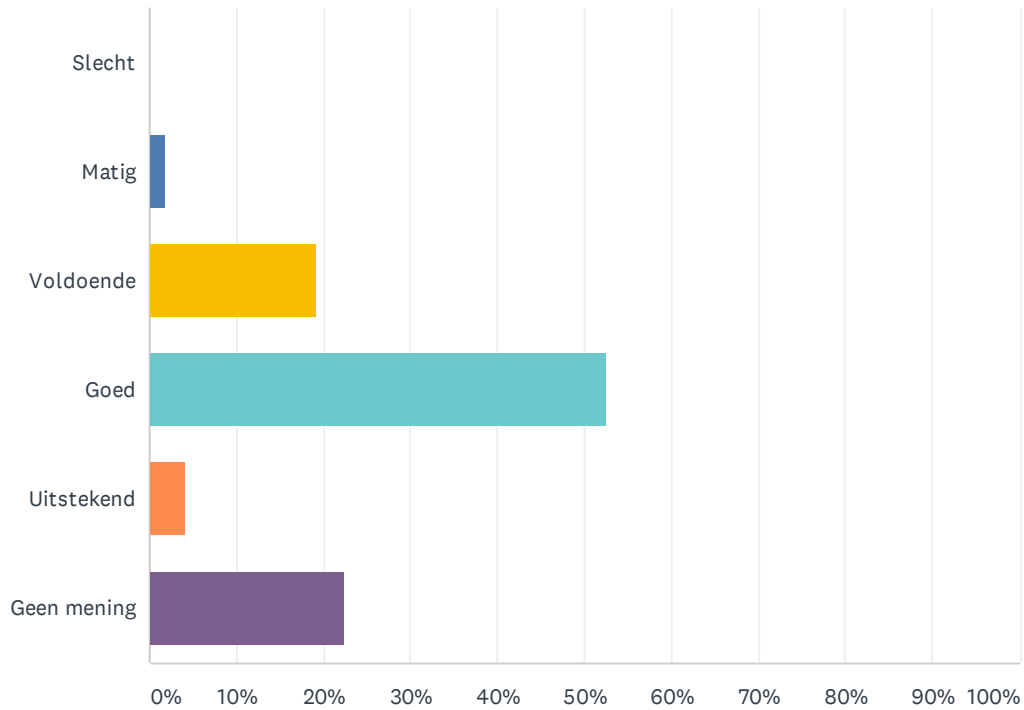

Q20 De trainingsvelden/-materialen om goed te trainen zijn.....

Answered: 166 Skipped: 8

ANSWER CHOICES	RESPONSES
Slecht	0.00% 0
Matig	1.81% 3
Voldoende	19.28% 32
Goed	52.41% 87
Uitstekend	4.22% 7
Geen mening	22.29% 37
TOTAL	166