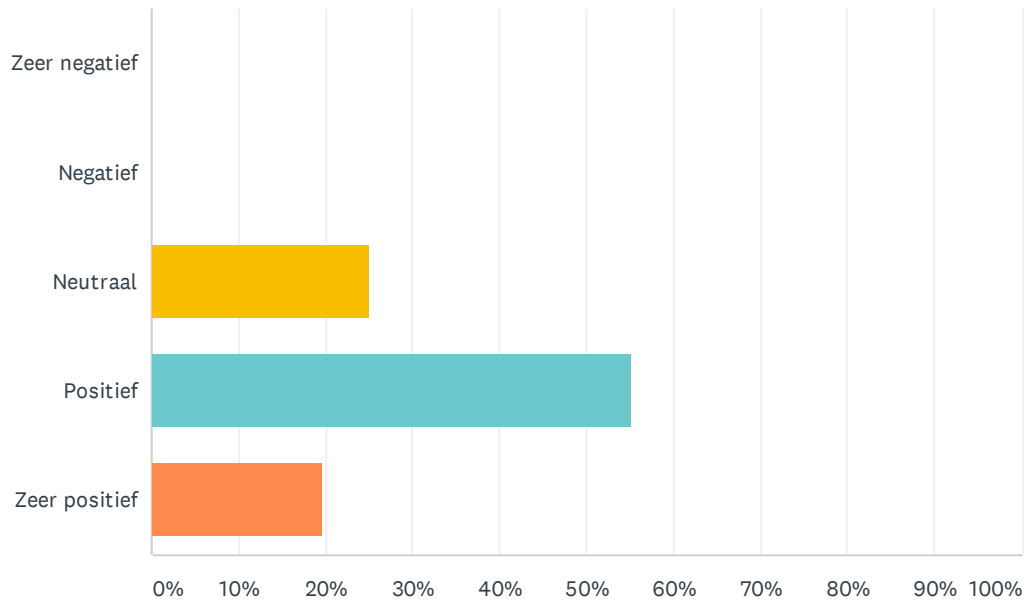

Q24 Hoe vindt u de samenwerking van onze jeugdafdeling met de jeugdafdeling van DEES?

Answered: 163 Skipped: 11

ANSWER CHOICES	RESPONSES	
Zeer negatief	0.00%	0
Negatief	0.00%	0
Neutraal	25.15%	41
Positief	55.21%	90
Zeer positief	19.63%	32
TOTAL		163