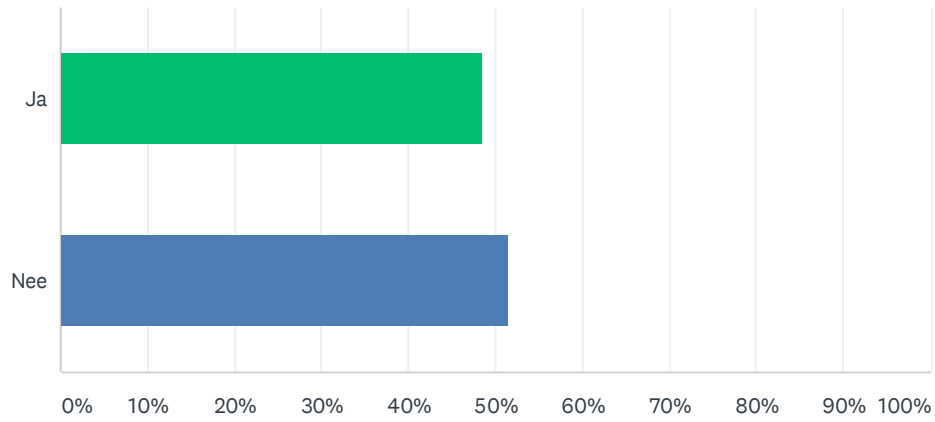

Q3 Bij nee, mijn leeftijd is

Answered: 156 Skipped: 18

ANSWER CHOICES	RESPONSES	
<21	9.62%	15
21-40	37.82%	59
41-60	33.33%	52
>60	19.23%	30
TOTAL		156

Q4 Ik ben spelend lid

Answered: 171 Skipped: 3

ANSWER CHOICES	RESPONSES	
Ja	50.88%	87
Nee	49.12%	84
TOTAL		171

Q5 Bij ja, ik speel in de selectie

Answered: 108 Skipped: 66

ANSWER CHOICES	RESPONSES	
Ja	23.15%	25
Nee	76.85%	83
TOTAL		108

Q6 Ik ben vrijwilliger

Answered: 165 Skipped: 9

ANSWER CHOICES	RESPONSES	
Ja	48.48%	80
Nee	51.52%	85
TOTAL		165

Q7 Hoe waardeert u het clubblad van VV Vessem, 't Loeierke?

Answered: 171 Skipped: 3

ANSWER CHOICES	RESPONSES
Slecht	0.00% 0
Matig	1.75% 3
Voldoende	9.36% 16
Goed	55.56% 95
Uitstekend	28.07% 48
Geen mening	5.26% 9
TOTAL	171