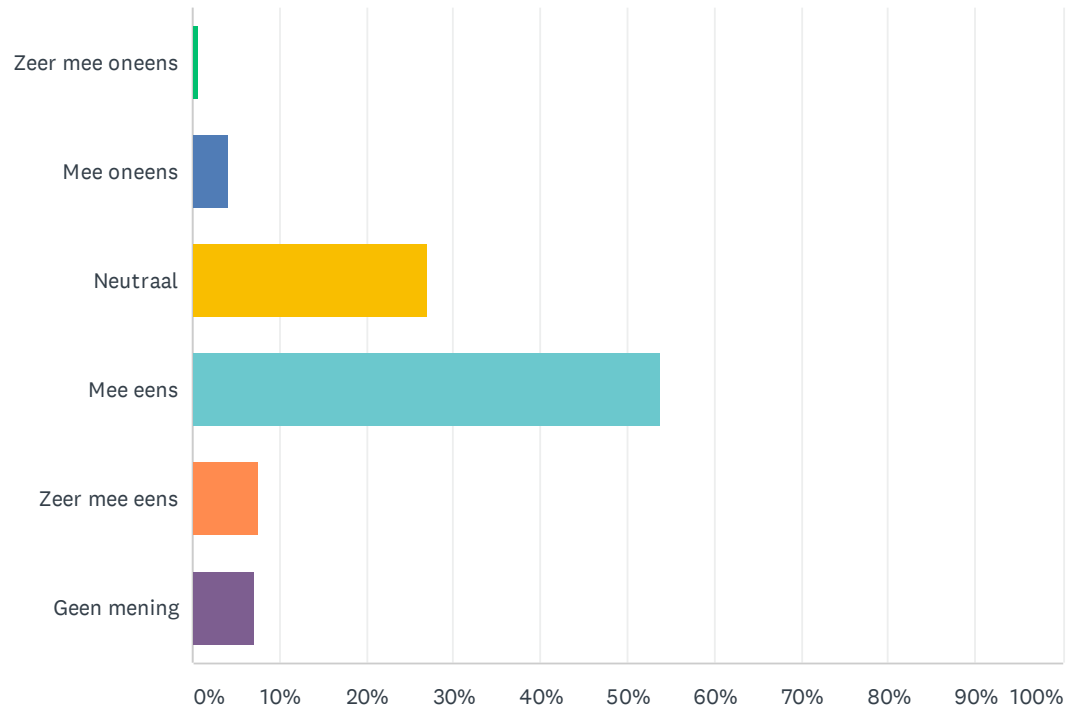

Q9 Binnen de voetbalclub wordt open en duidelijk gecommuniceerd.

Answered: 171 Skipped: 3

ANSWER CHOICES	RESPONSES
Zeer mee oneens	0.58% 1
Mee oneens	4.09% 7
Neutraal	26.90% 46
Mee eens	53.80% 92
Zeer mee eens	7.60% 13
Geen mening	7.02% 12
TOTAL	171