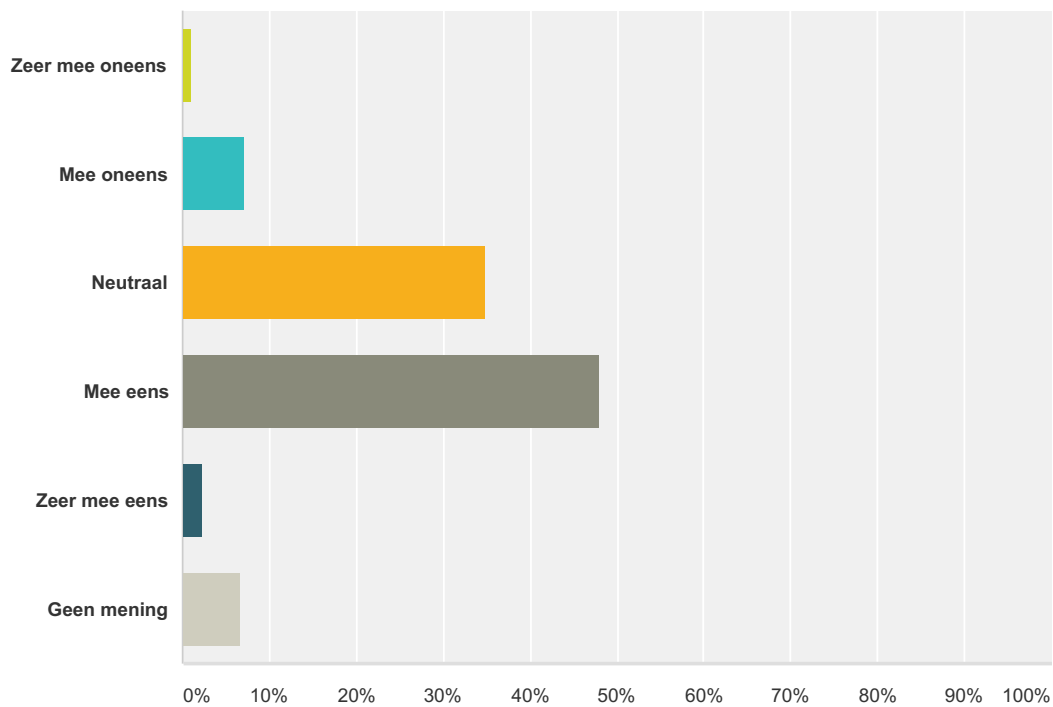

Q9 Binnen de voetbalclub wordt open en duidelijk gecommuniceerd.

Beantwoord: 181 Overgeslagen: 3

Antwoordkeuzen	Reacties
Zeer mee oneens	1,10% 2
Mee oneens	7,18% 13
Neutraal	34,81% 63
Mee eens	48,07% 87
Zeer mee eens	2,21% 4
Geen mening	6,63% 12
Totaal	181