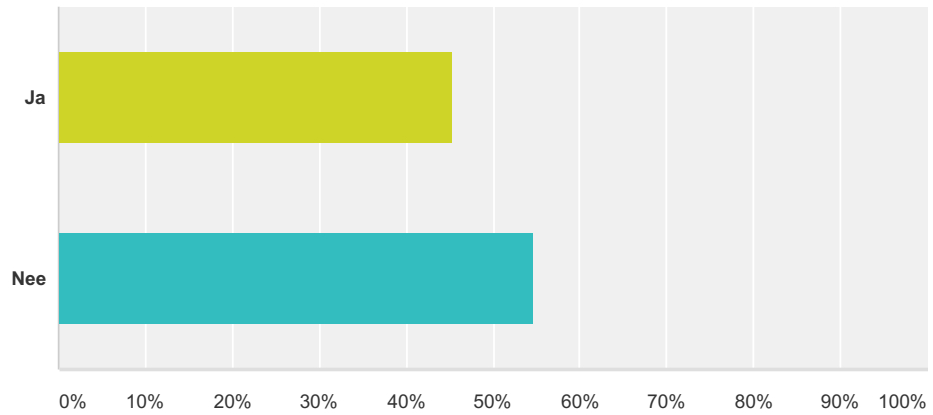

Q3 Bij nee, mijn leeftijd is

Beantwoord: 152 Overgeslagen: 32

Antwoordkeuzen	Reacties	
<21	11,18%	17
21-40	46,05%	70
41-60	31,58%	48
>60	11,18%	17
Totaal		152

Q4 Ik ben spelend lid

Beantwoord: 179 Overgeslagen: 5

Antwoordkeuzen	Reacties
Ja	55,87% 100
Nee	44,13% 79
Totaal	179

Q5 Bij ja, ik speel in de selectie

Beantwoord: 127 Overgeslagen: 57

Antwoordkeuzen	Reacties
Ja	19,69% 25
Nee	80,31% 102
Totaal	127

Q6 Ik ben vrijwilliger

Beantwoord: 179 Overgeslagen: 5

Antwoordkeuzen	Reacties
Ja	45,25% 81
Nee	54,75% 98
Totaal	179

Q7 Hoe waardeert u het clubblad van VV Vessem, 't Loelierke?

Beantwoord: 180 Overgeslagen: 4

Antwoordkeuzen	Reacties
Slecht	0,56% 1
Matig	2,22% 4
Voldoende	8,89% 16
Goed	61,11% 110
Uitstekend	23,89% 43
Geen mening	3,33% 6
Totaal	180