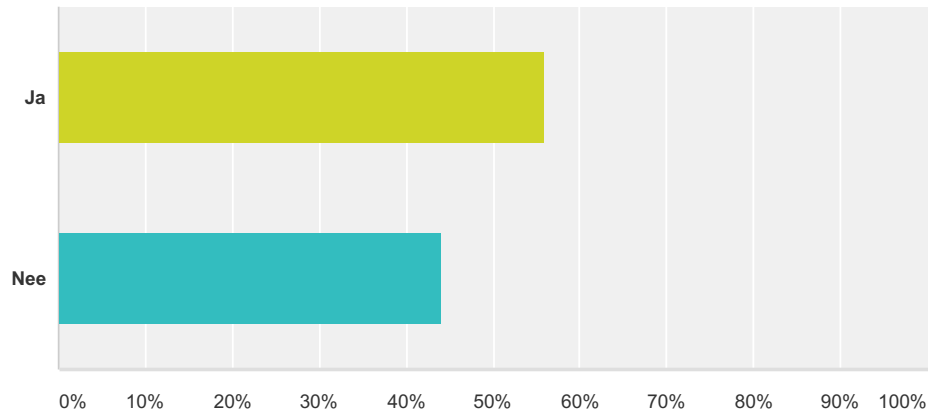

Q1 Ben je jeugdlid?

Beantwoord: 181 Overgeslagen: 3

Antwoordkeuzen	Reacties
Ja	23,20% 42
Nee	76,80% 139
Totaal	181

Q2 Bij ja, ingevuld door ouder of zelf

Beantwoord: 63 Overgeslagen: 121

Antwoordkeuzen	Reacties
Ouder	42,86% 27
Zelf	57,14% 36
Totaal	63

Q3 Bij nee, mijn leeftijd is

Beantwoord: 152 Overgeslagen: 32

Antwoordkeuzen	Reacties	
<21	11,18%	17
21-40	46,05%	70
41-60	31,58%	48
>60	11,18%	17
Totaal		152

Q4 Ik ben spelend lid

Beantwoord: 179 Overgeslagen: 5

Antwoordkeuzen	Reacties
Ja	55,87% 100
Nee	44,13% 79
Totaal	179

Q5 Bij ja, ik speel in de selectie

Beantwoord: 127 Overgeslagen: 57

Antwoordkeuzen	Reacties
Ja	19,69% 25
Nee	80,31% 102
Totaal	127

Q6 Ik ben vrijwilliger