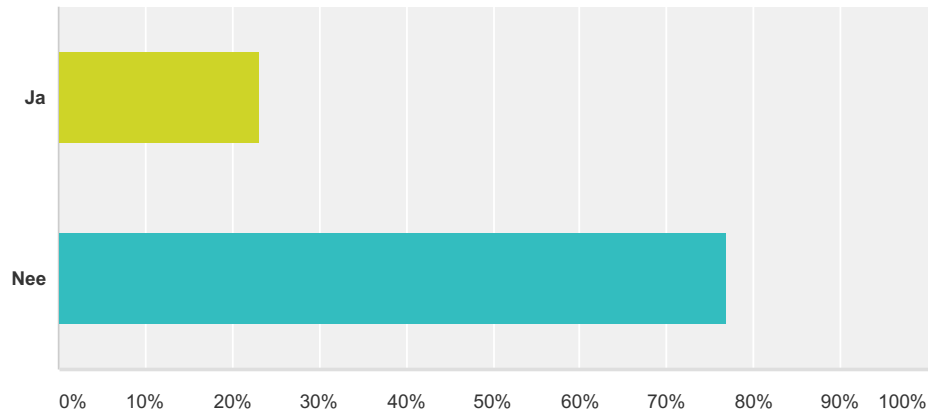

Q1 Ben je jeugdlid?

Beantwoord: 181 Overgeslagen: 3

Antwoordkeuzen	Reacties
Ja	23,20% 42
Nee	76,80% 139
Totaal	181

Q2 Bij ja, ingevuld door ouder of zelf

Beantwoord: 63 Overgeslagen: 121

Antwoordkeuzen	Reacties
Ouder	42,86% 27
Zelf	57,14% 36
Totaal	63

Q3 Bij nee, mijn leeftijd is

Beantwoord: 152 Overgeslagen: 32

Antwoordkeuzen	Reacties	
<21	11,18%	17
21-40	46,05%	70
41-60	31,58%	48
>60	11,18%	17
Totaal		152

Q4 Ik ben spelend lid

Beantwoord: 179 Overgeslagen: 5