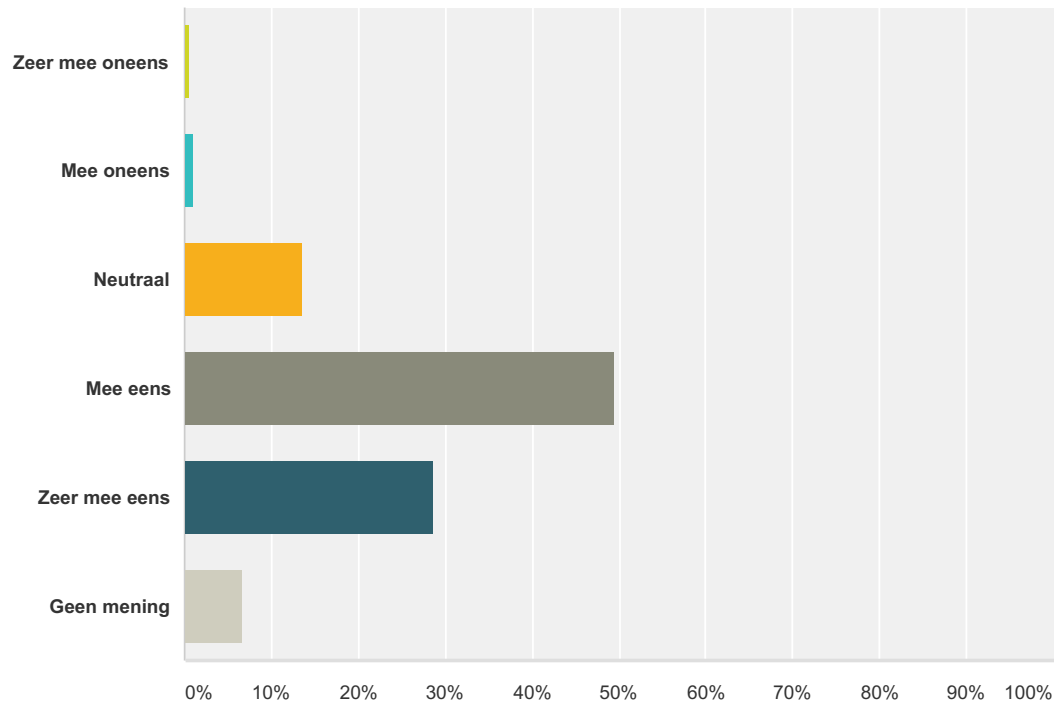

Q12 De vereniging geeft het geld uit aan de juiste dingen.

Beantwoord: 178 Overgeslagen: 6

Antwoordkeuzen	Reacties
Zeer mee oneens	0,00% 0
Mee oneens	5,62% 10
Neutraal	22,47% 40
Mee eens	51,12% 91
Zeer mee eens	5,62% 10
Geen mening	15,17% 27
Totaal	178

Q13 De hoogte van de contributie is in verhouding met hetgeen ik ervoor terug krijg.

Beantwoord: 178 Overgeslagen: 6

Antwoordkeuzen	Reacties
Zeer mee oneens	0,56% 1
Mee oneens	1,12% 2
Neutraal	13,48% 24
Mee eens	49,44% 88
Zeer mee eens	28,65% 51
Geen mening	6,74% 12
Totaal	178