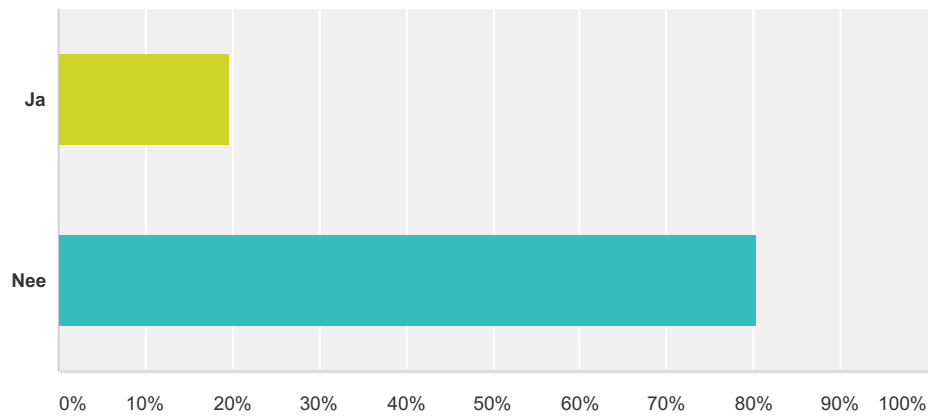

Q1 Ben je jeugdlid?

Beantwoord: 181 Overgeslagen: 3

Antwoordkeuzen	Reacties
Ja	23,20% 42
Nee	76,80% 139
Totaal	181

Q2 Bij ja, ingevuld door ouder of zelf

Beantwoord: 63 Overgeslagen: 121

Antwoordkeuzen	Reacties
Ouder	42,86% 27
Zelf	57,14% 36
Totaal	63

Q3 Bij nee, mijn leeftijd is

Beantwoord: 152 Overgeslagen: 32

Antwoordkeuzen	Reacties	
<21	11,18%	17
21-40	46,05%	70
41-60	31,58%	48
>60	11,18%	17
Totaal		152

Q4 Ik ben spelend lid

Beantwoord: 179 Overgeslagen: 5

Antwoordkeuzen	Reacties
Ja	55,87% 100
Nee	44,13% 79
Totaal	179

Q5 Bij ja, ik speel in de selectie

Beantwoord: 127 Overgeslagen: 57

Antwoordkeuzen	Reacties
Ja	19,69% 25
Nee	80,31% 102
Totaal	127

Q6 Ik ben vrijwilliger