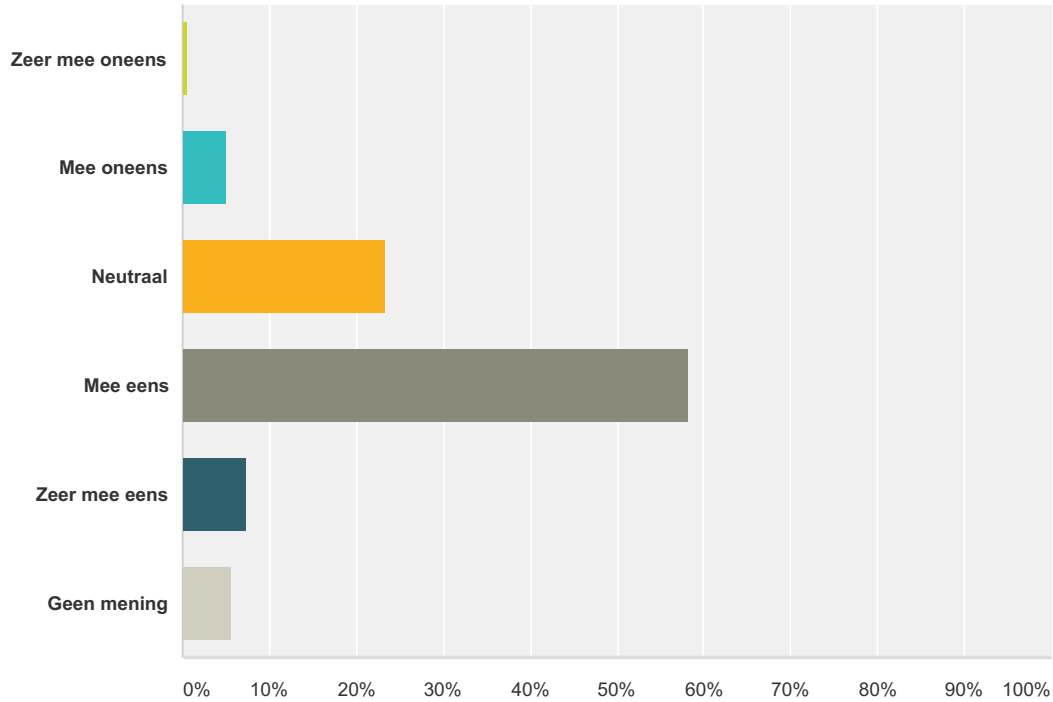

Q9 Binnen de voetbalclub wordt open en duidelijk gecommuniceerd.

Beantwoord: 181 Overgeslagen: 3

Antwoordkeuzen	Reacties
Zeer mee oneens	1,10% 2
Mee oneens	7,18% 13
Neutraal	34,81% 63
Mee eens	48,07% 87
Zeer mee eens	2,21% 4
Geen mening	6,63% 12
Totaal	181

Q10 Het is voor mij duidelijk wie ik waarvoor kan aanspreken binnen de vereniging.

Beantwoord: 180 Overgeslagen: 4

Antwoordkeuzen	Reacties
Zeer mee oneens	0,56% 1
Mee oneens	5,00% 9
Neutraal	23,33% 42
Mee eens	58,33% 105
Zeer mee eens	7,22% 13
Geen mening	5,56% 10
Totaal	180