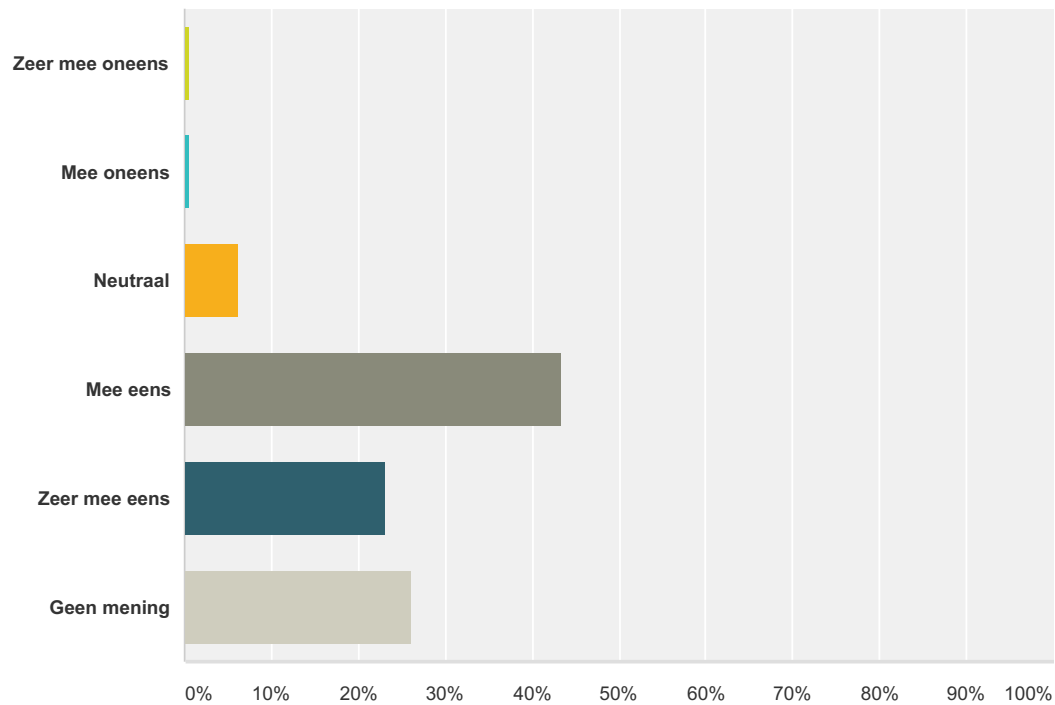

Q18 In mijn team heerst een goede sfeer.

Beantwoord: 173 Overgeslagen: 11

Antwoordkeuzen	Reacties
Zeer mee oneens	0,58% 1
Mee oneens	0,58% 1
Neutraal	6,36% 11
Mee eens	43,35% 75
Zeer mee eens	23,12% 40
Geen mening	26,01% 45
Totaal	173