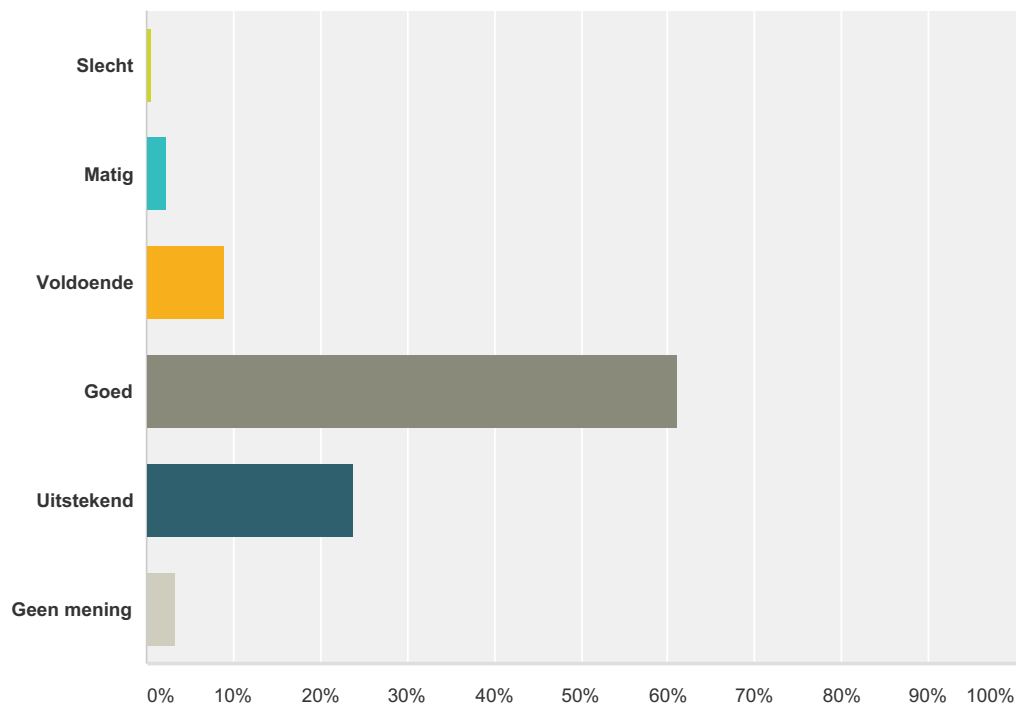

Q3 Bij nee, mijn leeftijd is

Beantwoord: 152 Overgeslagen: 32

Antwoordkeuzen	Reacties	
<21	11,18%	17
21-40	46,05%	70
41-60	31,58%	48
>60	11,18%	17
Totaal		152

Q4 Ik ben spelend lid

Beantwoord: 179 Overgeslagen: 5

Antwoordkeuzen	Reacties
Ja	55,87% 100
Nee	44,13% 79
Totaal	179

Q5 Bij ja, ik speel in de selectie

Beantwoord: 127 Overgeslagen: 57

Antwoordkeuzen	Reacties
Ja	19,69% 25
Nee	80,31% 102
Totaal	127

Q6 Ik ben vrijwilliger

Beantwoord: 179 Overgeslagen: 5

Antwoordkeuzen	Reacties
Ja	45,25% 81
Nee	54,75% 98
Totaal	179

Q7 Hoe waardeert u het clubblad van VV Vessem, 't Loelierke?

Beantwoord: 180 Overgeslagen: 4

Antwoordkeuzen	Reacties
Slecht	0,56% 1
Matig	2,22% 4
Voldoende	8,89% 16
Goed	61,11% 110
Uitstekend	23,89% 43
Geen mening	3,33% 6
Totaal	180