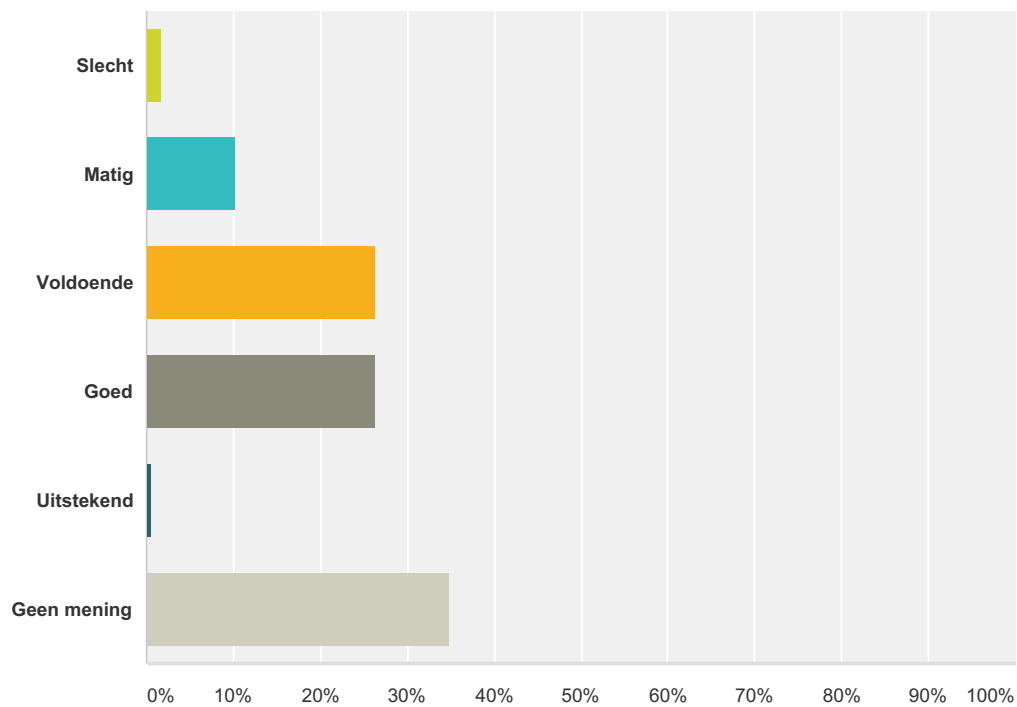

Q12 De vereniging geeft het geld uit aan de juiste dingen.

Beantwoord: 178 Overgeslagen: 6

Antwoordkeuzen	Reacties
Zeer mee oneens	0,00% 0
Mee oneens	5,62% 10
Neutraal	22,47% 40
Mee eens	51,12% 91
Zeer mee eens	5,62% 10
Geen mening	15,17% 27
Totaal	178

Q13 De hoogte van de contributie is in verhouding met hetgeen ik ervoor terug krijg.

Beantwoord: 178 Overgeslagen: 6

Antwoordkeuzen	Reacties
Zeer mee oneens	0,56% 1
Mee oneens	1,12% 2
Neutraal	13,48% 24
Mee eens	49,44% 88
Zeer mee eens	28,65% 51
Geen mening	6,74% 12
Totaal	178

Q14 De prijzen in de kantine zijn acceptabel

Beantwoord: 178 Overgeslagen: 6

Antwoordkeuzen	Reacties
Zeer mee oneens	0,56% 1
Mee oneens	3,93% 7
Neutraal	11,24% 20
Mee eens	66,85% 119
Zeer mee eens	14,61% 26
Geen mening	2,81% 5
Totaal	178

Q15 Hoe vindt u de begeleiding van de jeugd?

Beantwoord: 175 Overgeslagen: 9

Antwoordkeuzen	Reacties
Slecht	1,71% 3
Matig	10,29% 18
Voldoende	26,29% 46
Goed	26,29% 46
Uitstekend	0,57% 1
Geen mening	34,86% 61
Totaal	175