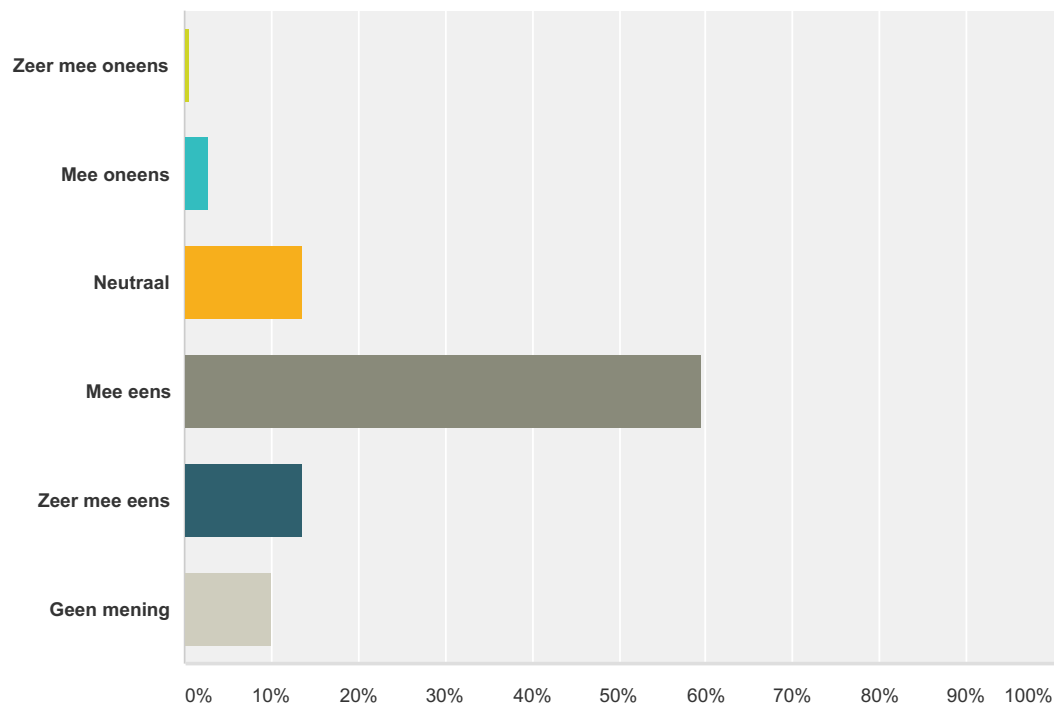

Q11 Er is goede omgang met en waardering voor de vrijwilligers binnen de vereniging.

Beantwoord: 178 Overgeslagen: 6

Antwoordkeuzen	Reacties
Zeer mee oneens	0,56% 1
Mee oneens	2,81% 5
Neutraal	13,48% 24
Mee eens	59,55% 106
Zeer mee eens	13,48% 24
Geen mening	10,11% 18
Totaal	178