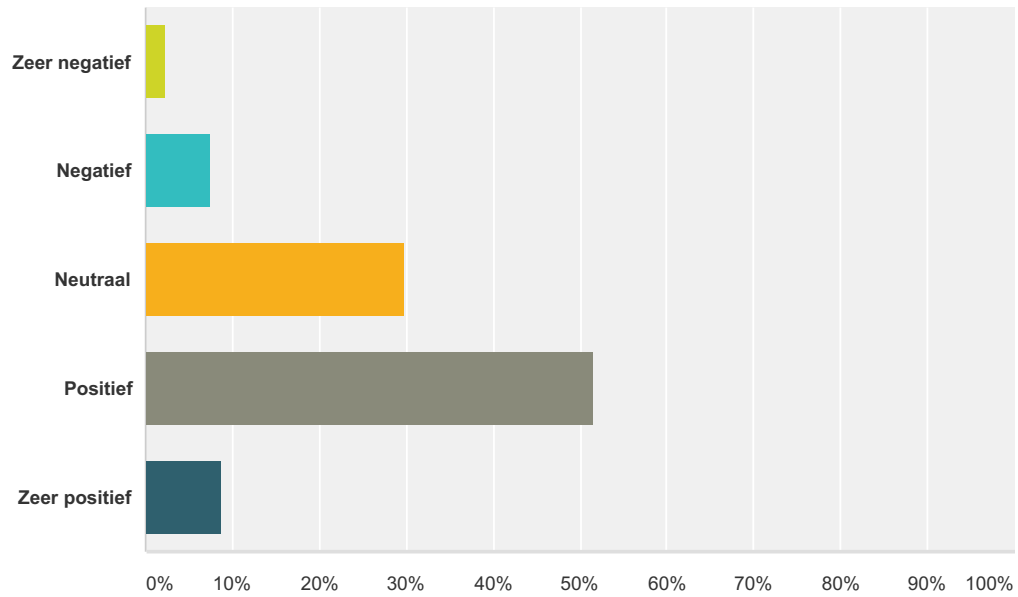

Q24 Hoe staat u tegenover de samenwerking van onze jeugdafdeling met de jeugdafdeling van DEES?

Beantwoord: 171 Overgeslagen: 13

Antwoordkeuzen	Reacties
Zeer negatief	2,34% 4
Negatief	7,60% 13
Neutraal	29,82% 51
Positief	51,46% 88
Zeer positief	8,77% 15
Totaal	171