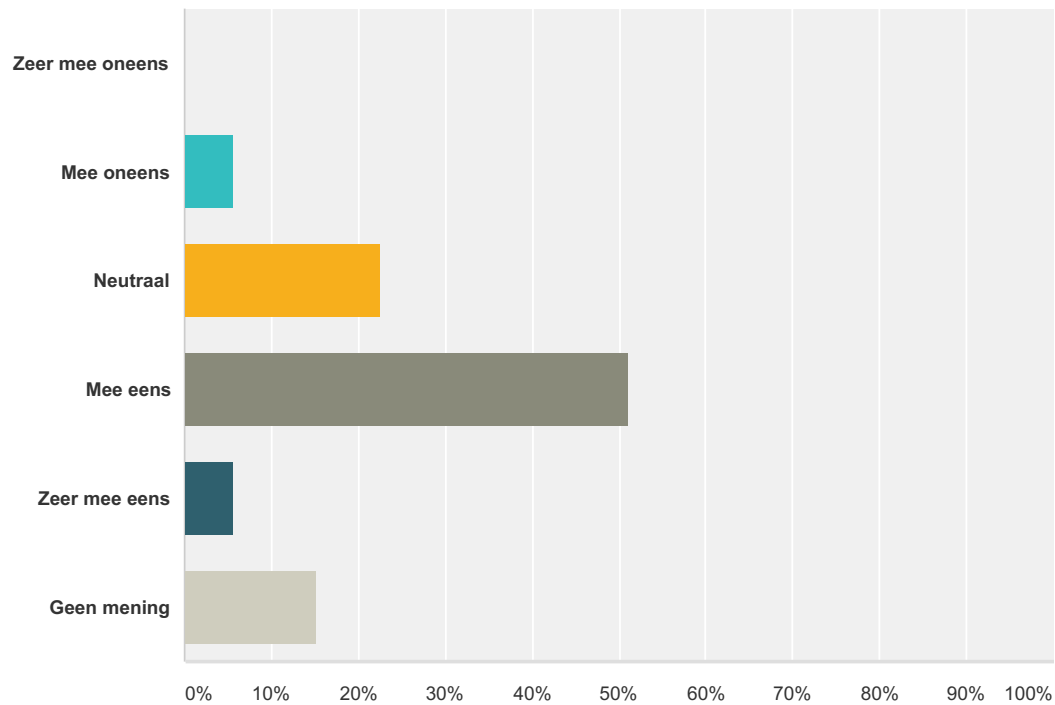

Q11 Er is goede omgang met en waardering voor de vrijwilligers binnen de vereniging.

Beantwoord: 178 Overgeslagen: 6

Antwoordkeuzen	Reacties
Zeer mee oneens	0,56% 1
Mee oneens	2,81% 5
Neutraal	13,48% 24
Mee eens	59,55% 106
Zeer mee eens	13,48% 24
Geen mening	10,11% 18
Totaal	178

Q12 De vereniging geeft het geld uit aan de juiste dingen.

Beantwoord: 178 Overgeslagen: 6

Antwoordkeuzen	Reacties
Zeer mee oneens	0,00% 0
Mee oneens	5,62% 10
Neutraal	22,47% 40
Mee eens	51,12% 91
Zeer mee eens	5,62% 10
Geen mening	15,17% 27
Totaal	178

Q13 De hoogte van de contributie is in verhouding met hetgeen ik ervoor terug krijg.

Beantwoord: 178 Overgeslagen: 6

Antwoordkeuzen	Reacties
Zeer mee oneens	0,56% 1
Mee oneens	1,12% 2
Neutraal	13,48% 24
Mee eens	49,44% 88
Zeer mee eens	28,65% 51
Geen mening	6,74% 12
Totaal	178