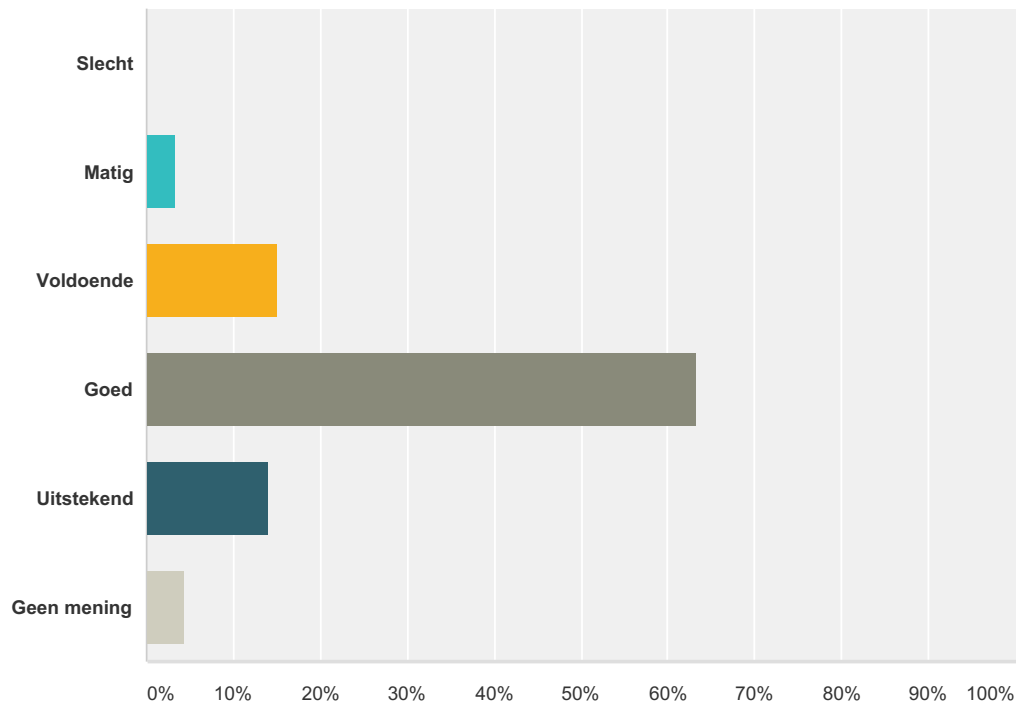

Q8 Hoe waardeert u de website van VV Vessem?

Beantwoord: 180 Overgeslagen: 4

Antwoordkeuzen	Reacties
Slecht	0,00% 0
Matig	3,33% 6
Voldoende	15,00% 27
Goed	63,33% 114
Uitstekend	13,89% 25
Geen mening	4,44% 8
Totaal	180