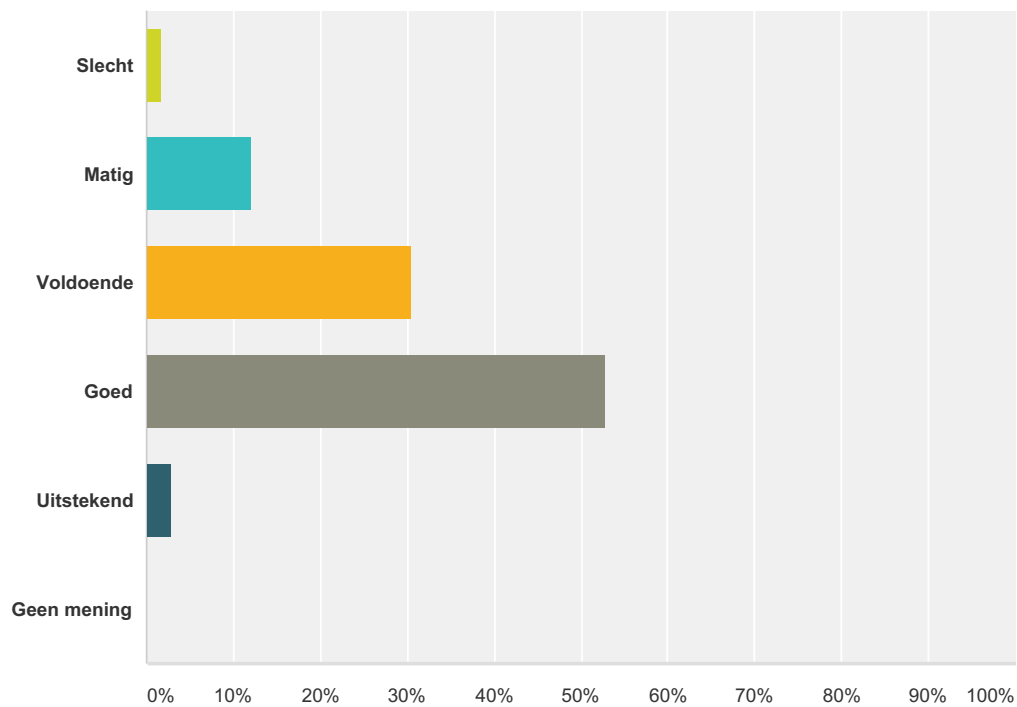

Q18 In mijn team heerst een goede sfeer.

Beantwoord: 173 Overgeslagen: 11

Antwoordkeuzen	Reacties
Zeer mee oneens	0,58% 1
Mee oneens	0,58% 1
Neutraal	6,36% 11
Mee eens	43,35% 75
Zeer mee eens	23,12% 40
Geen mening	26,01% 45
Totaal	173

Q19 De uitstraling van sportpark De Lille vind ik

Beantwoord: 174 Overgeslagen: 10

Antwoordkeuzen	Reacties
Slecht	1,72% 3
Matig	12,07% 21
Voldoende	30,46% 53
Goed	52,87% 92
Uitstekend	2,87% 5
Geen mening	0,00% 0
Totaal	174