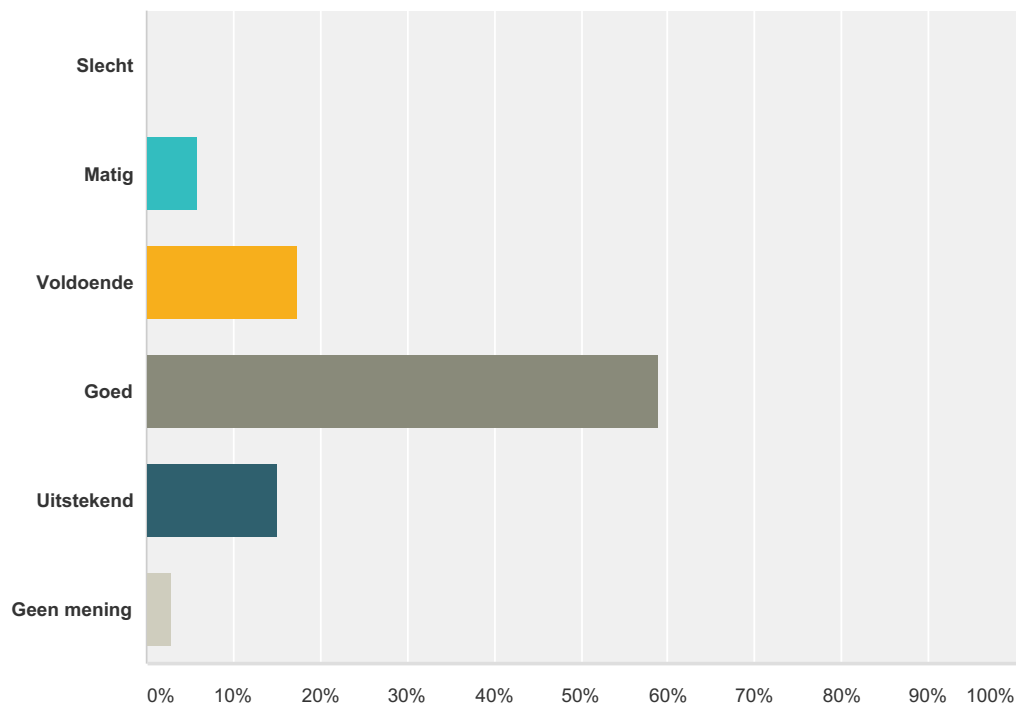

Q19 De uitstraling van sportpark De Lille vind ik

Beantwoord: 174 Overgeslagen: 10

Antwoordkeuzen	Reacties
Slecht	1,72% 3
Matig	12,07% 21
Voldoende	30,46% 53
Goed	52,87% 92
Uitstekend	2,87% 5
Geen mening	0,00% 0
Totaal	174

Q21 De kleedlokalen van VV Vessem vind ik

....

Beantwoord: 173 Overgeslagen: 11

Antwoordkeuzen	Reacties
Slecht	0,00% 0
Matig	5,78% 10
Voldoende	17,34% 30
Goed	58,96% 102
Uitstekend	15,03% 26
Geen mening	2,89% 5
Totaal	173