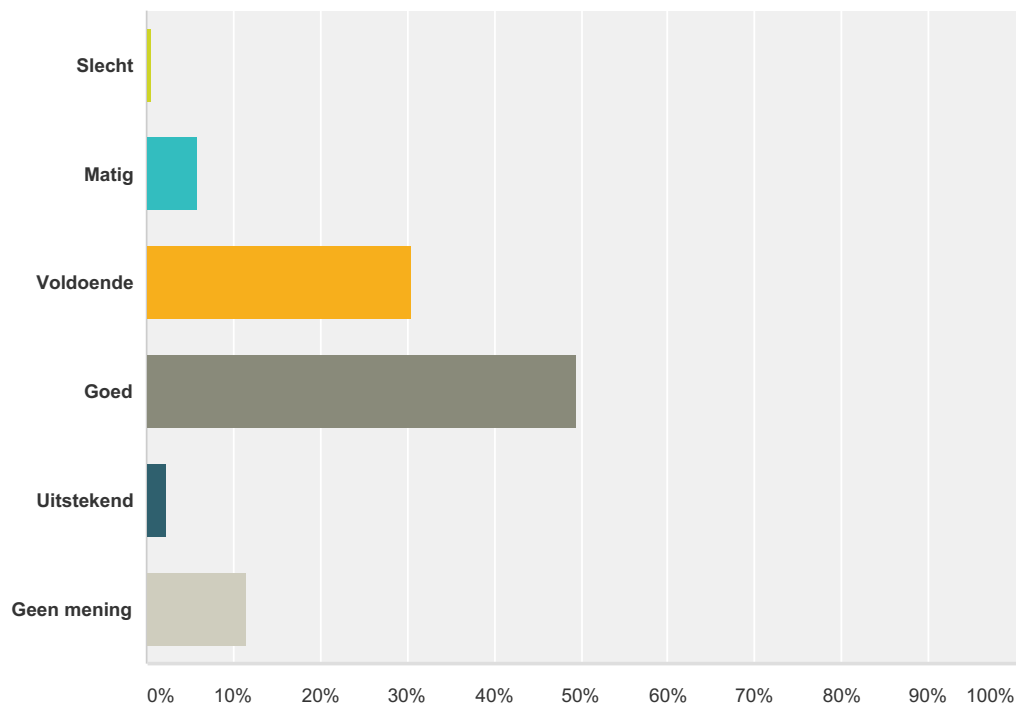

Q20 De trainingsvelden/-materialen om goed te trainen zijn.....

Beantwoord: 174 Overgeslagen: 10

Antwoordkeuzen	Reacties
Slecht	0,57% 1
Matig	5,75% 10
Voldoende	30,46% 53
Goed	49,43% 86
Uitstekend	2,30% 4
Geen mening	11,49% 20
Totaal	174