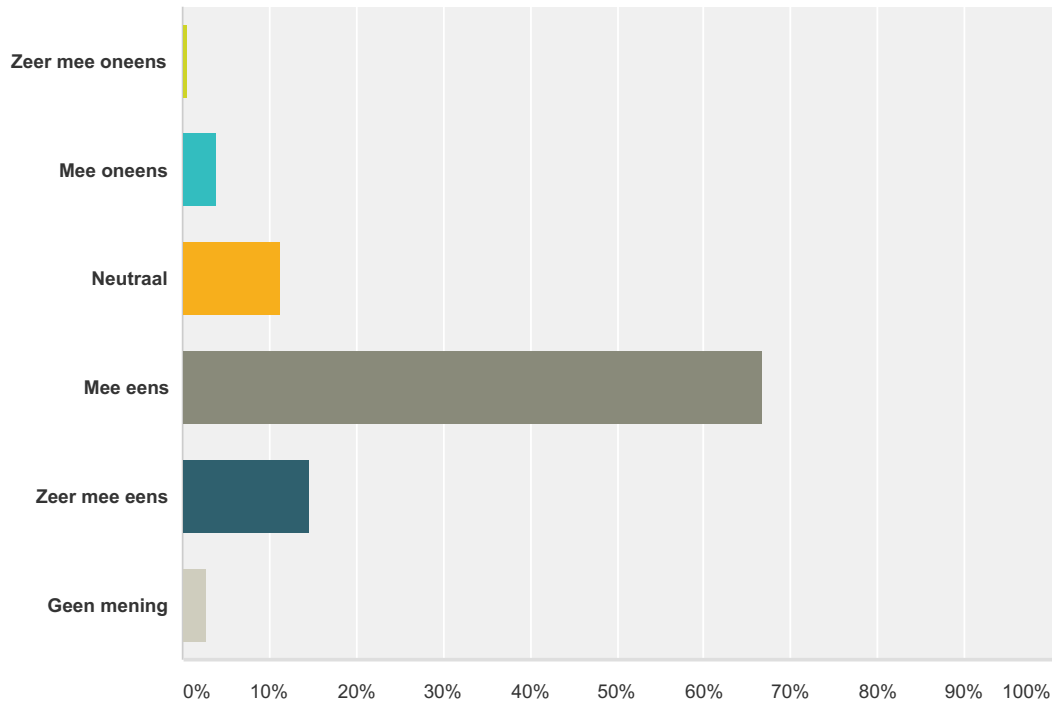

Q14 De prijzen in de kantine zijn acceptabel

Beantwoord: 178 Overgeslagen: 6

Antwoordkeuzen	Reacties
Zeer mee oneens	0,56% 1
Mee oneens	3,93% 7
Neutraal	11,24% 20
Mee eens	66,85% 119
Zeer mee eens	14,61% 26
Geen mening	2,81% 5
Totaal	178