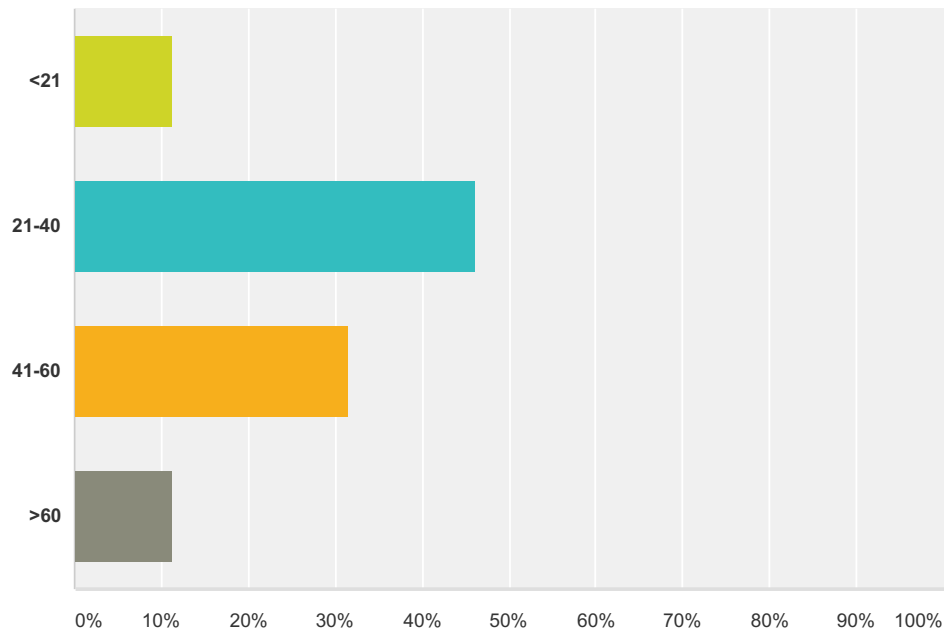

Q1 Ben je jeugdlid?

Beantwoord: 181 Overgeslagen: 3

Antwoordkeuzen	Reacties
Ja	23,20% 42
Nee	76,80% 139
Totaal	181

Q2 Bij ja, ingevuld door ouder of zelf

Beantwoord: 63 Overgeslagen: 121

Antwoordkeuzen	Reacties
Ouder	42,86% 27
Zelf	57,14% 36
Totaal	63

Q3 Bij nee, mijn leeftijd is

Beantwoord: 152 Overgeslagen: 32

Antwoordkeuzen	Reacties	
<21	11,18%	17
21-40	46,05%	70
41-60	31,58%	48
>60	11,18%	17
Totaal		152

Q4 Ik ben spelend lid

Beantwoord: 179 Overgeslagen: 5