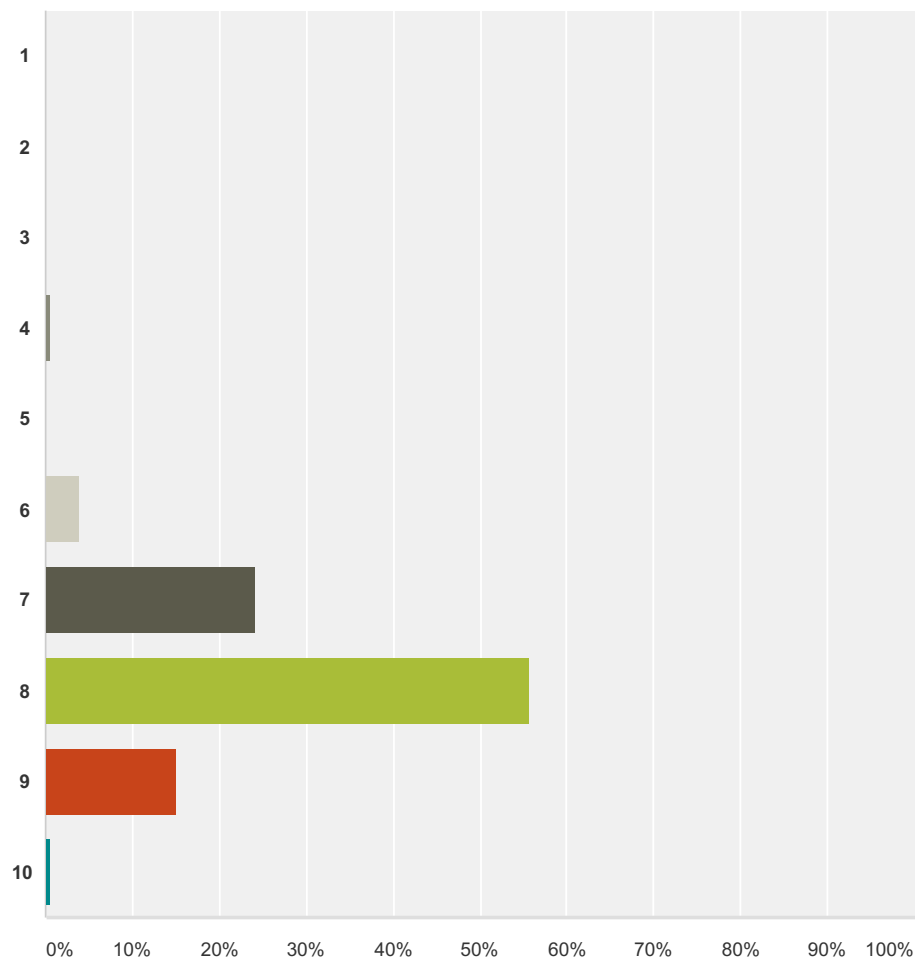

Q23 Mijn algemene waardering voor VV Vessem is een ...

Beantwoord: 174 Overgeslagen: 10

Antwoordkeuzen	Reacties
1	0,00% 0
2	0,00% 0
3	0,00% 0
4	0,57% 1
5	0,00% 0
6	4,02% 7
7	24,14% 42
8	55,75% 97
9	14,94% 26
10	0,57% 1