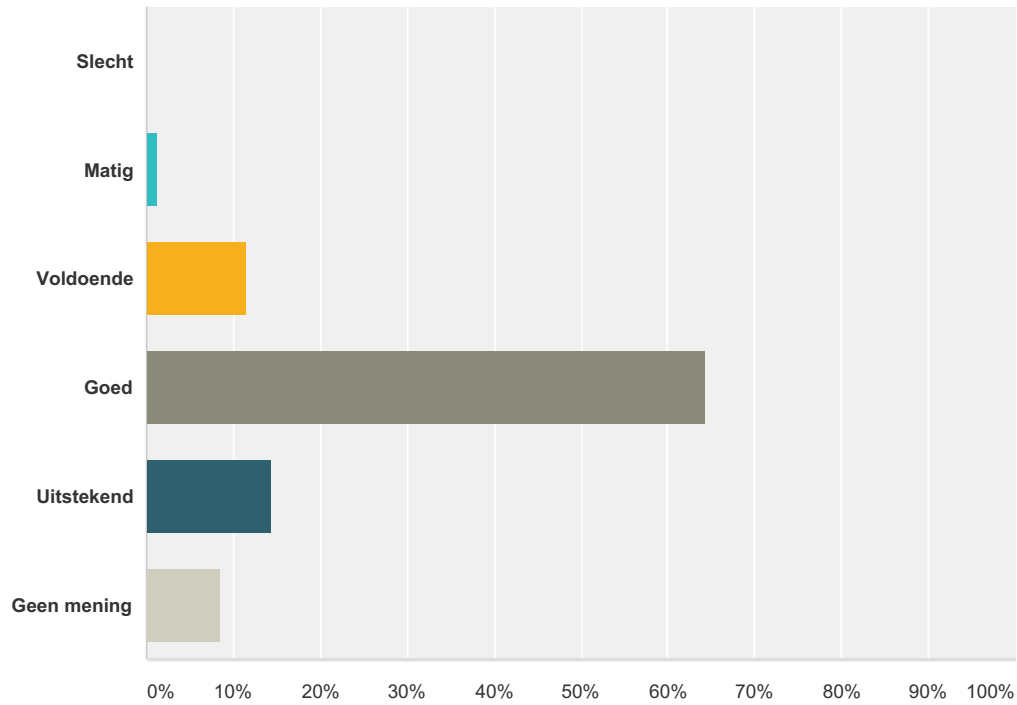

Q17 Ik vind de sfeer in de kantine .....

Beantwoord: 174 Overgeslagen: 10

Antwoordkeuzen	Reacties
Slecht	0,00% 0
Matig	1,15% 2
Voldoende	11,49% 20
Goed	64,37% 112
Uitstekend	14,37% 25
Geen mening	8,62% 15
Totaal	174