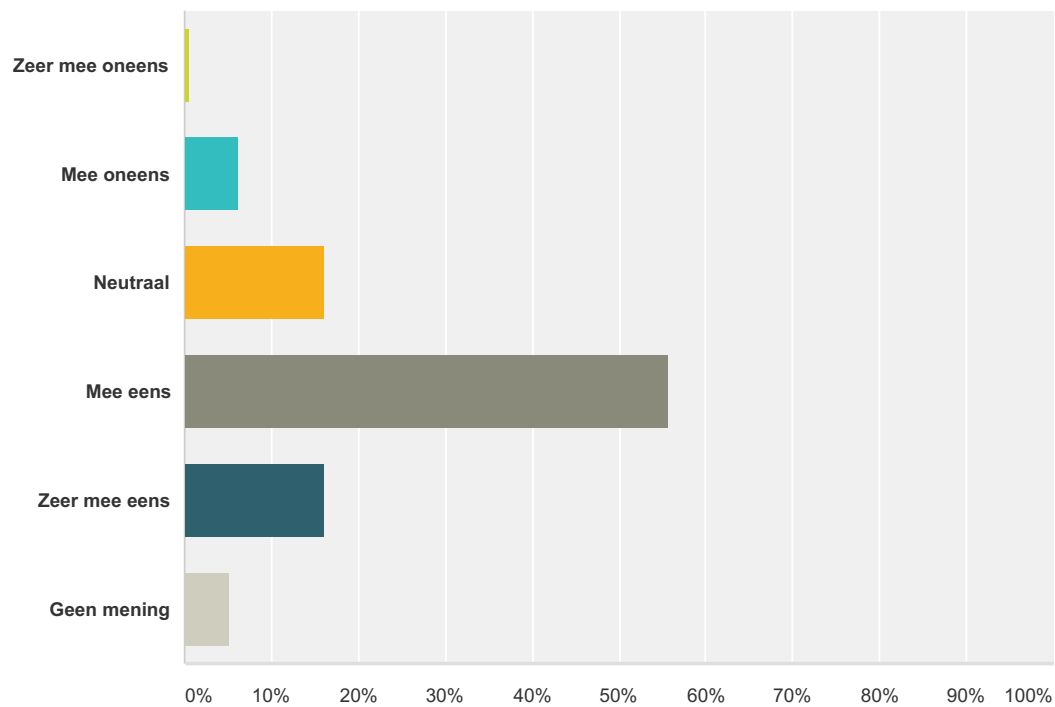

Q13 De hoogte van de contributie is in verhouding met hetgeen ik ervoor terug krijg.

Beantwoord: 178 Overgeslagen: 6

Antwoordkeuzen	Reacties
Zeer mee oneens	0,56% 1
Mee oneens	1,12% 2
Neutraal	13,48% 24
Mee eens	49,44% 88
Zeer mee eens	28,65% 51
Geen mening	6,74% 12
Totaal	178

Q15 Hoe vindt u de begeleiding van de jeugd?

Beantwoord: 175 Overgeslagen: 9

Antwoordkeuzen	Reacties
Slecht	1,71% 3
Matig	10,29% 18
Voldoende	26,29% 46
Goed	26,29% 46
Uitstekend	0,57% 1
Geen mening	34,86% 61
Totaal	175

Q16 De prestaties van Vessem 1 zijn belangrijk voor de vereniging.

Beantwoord: 174 Overgeslagen: 10

Antwoordkeuzen	Reacties
Zeer mee oneens	0,57% 1
Mee oneens	6,32% 11
Neutraal	16,09% 28
Mee eens	55,75% 97
Zeer mee eens	16,09% 28
Geen mening	5,17% 9
Totaal	174