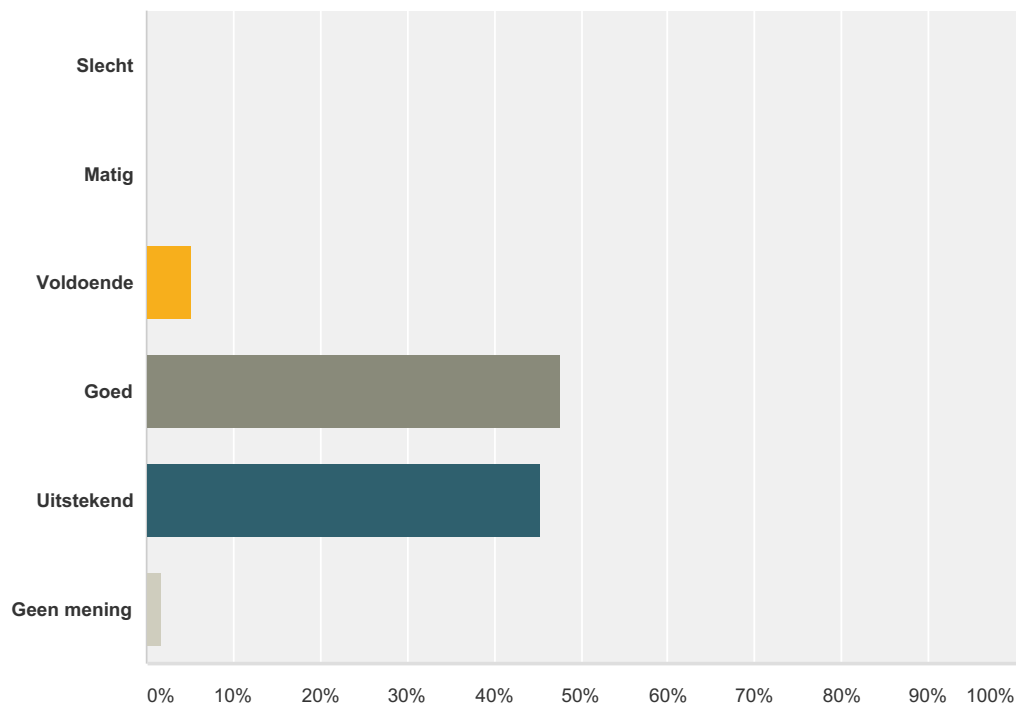

Q21 De kleedlokalen van VV Vessem vind ik

....

Beantwoord: 173 Overgeslagen: 11

Antwoordkeuzen	Reacties
Slecht	0,00% 0
Matig	5,78% 10
Voldoende	17,34% 30
Goed	58,96% 102
Uitstekend	15,03% 26
Geen mening	2,89% 5
Totaal	173

Q22 De inrichting van de kantine van VV Vessem vind ik

Beantwoord: 174 Overgeslagen: 10

Antwoordkeuzen	Reacties
Slecht	0,00% 0
Matig	0,00% 0
Voldoende	5,17% 9
Goed	47,70% 83
Uitstekend	45,40% 79
Geen mening	1,72% 3
Totaal	174