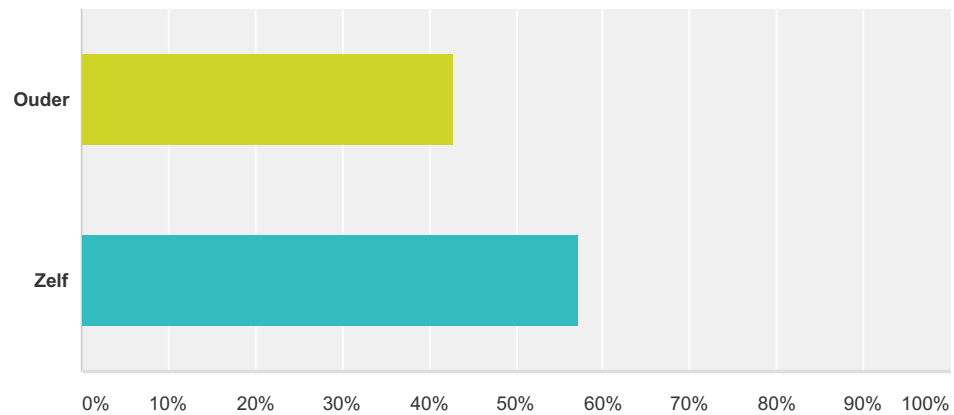

Q1 Ben je jeugdlid?

Beantwoord: 181 Overgeslagen: 3

Antwoordkeuzen	Reacties
Ja	23,20% 42
Nee	76,80% 139
Totaal	181

Q2 Bij ja, ingevuld door ouder of zelf

Beantwoord: 63 Overgeslagen: 121

Antwoordkeuzen	Reacties
Ouder	42,86% 27
Zelf	57,14% 36
Totaal	63

Q3 Bij nee, mijn leeftijd is

Beantwoord: 152 Overgeslagen: 32

Antwoordkeuzen	Reacties	
<21	11,18%	17
21-40	46,05%	70
41-60	31,58%	48
>60	11,18%	17
Totaal		152

Q4 Ik ben spelend lid

Beantwoord: 179 Overgeslagen: 5